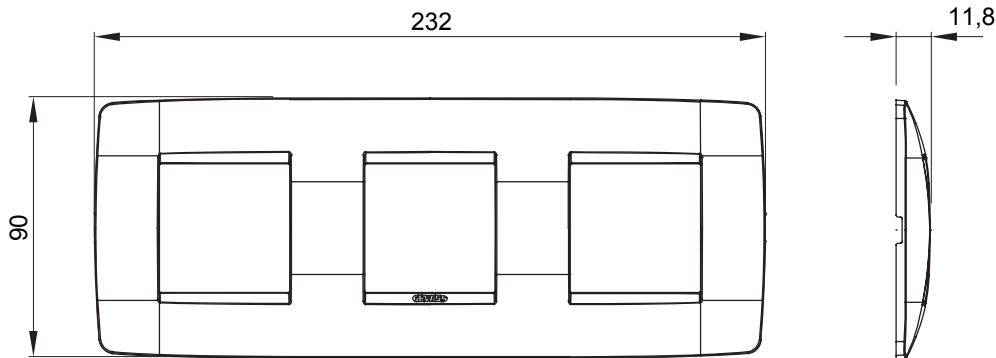

DIMENSIONAL

TECHNICAL SYMBOLOGY

STANDARDS/APPROVALS