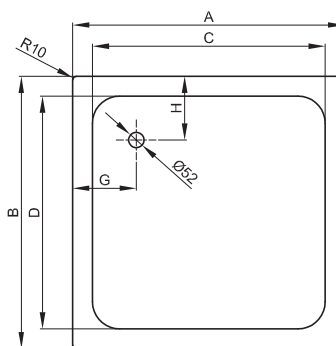

BetteQuinta 700 mm - 900 mm

BETTE

Informatie

Voor de montage adviseren wij het Poten-Systeem, verstelbereik 80 - 200 mm. Bij afwijkende hoogten kunnen extra verlengstukken worden gebruikt, verstelbereik 205 - 325 mm.

Afmeting

Bestelnr.	Maat in mm	A	B	C	D	G	H
5700	700 x 700 x 150	700	700	570	570	210	210
5370	750 x 700 x 150	750	700	570	570	235	210
5540	750 x 750 x 150	750	750	620	620	210	210
5690	800 x 700 x 150	800	700	670	570	210	210
5650	800 x 750 x 150	800	750	670	620	210	210
5800	800 x 800 x 150	800	800	670	670	210	210
5790	850 x 700 x 150	850	700	670	570	235	210
1910	850 x 750 x 150	850	750	670	620	235	210
1920	850 x 850 x 150	850	850	670	670	235	235
8620	900 x 600 x 150	900	600	770	470	210	210
5730	900 x 700 x 150	900	700	770	570	210	210
5750	900 x 750 x 150	900	750	770	620	210	210
5950	900 x 800 x 150	900	800	770	670	210	210
1900	900 x 850 x 150	900	850	770	670	210	235
5900	900 x 900 x 150	900	900	770	770	210	210