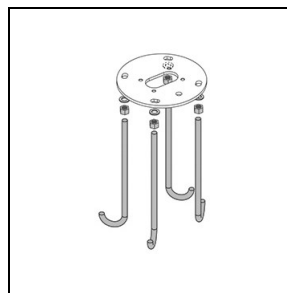

Fotometrische gegevens

Optionele accessoires

AMON MINI

310921

Afdekking flensplaat AMON

■ AN-g6 / Antraciet

310922

Flensplaat met
bevestigingsdraadeinden