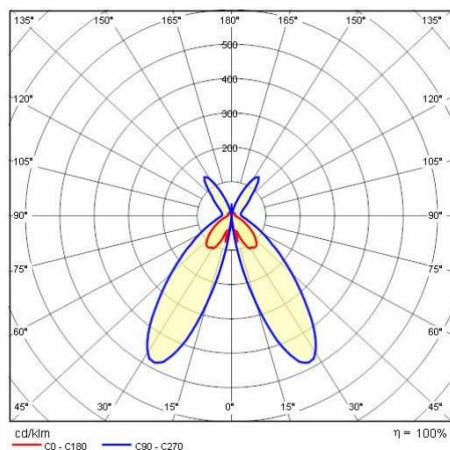

Fotometrische gegevens