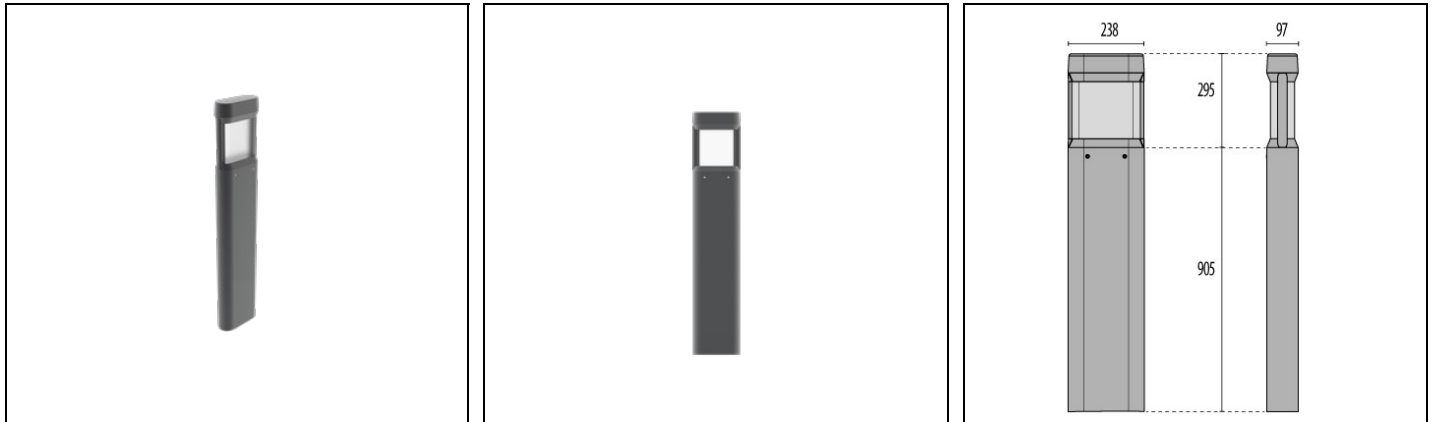

AMON MINI SOFT S/EW

Bestelnr. 306071

Omschrijving

Serie mastarmaturen voor buiten, bestaande uit:

- Behuizing van geëxtrudeerd gelakt aluminium ISO 9227/12944 - ISO 9223 (C5)
- De SOFT versie wordt met een gesatineerde UV bestendige polycarbonaat afscherming geleverd
- Afscherming van vlak, gehard, extrahelder glas, aan de binnenkant bedrukt
- Optisch compartiment van gelakt spuitgietaluminium
- Reflector van uiterst zuiver aluminium gepolijst en geoxideerd
- Pakking in slijtvast siliconen
- Elektrische aansluiting via aansluitdoos
- Armatuur inclusief driver
- Schroeven van roestvrij staal
- Elektrische componenten compartiment van gelakt spuitgietaluminium
- Compleet met extra voorziening voor bescherming tegen piekspanningen van het netwerk tot aan 10 kV (CM/DM)
- Bevestigingsflens voor grondinbouw uit gelakt staal
- Decoratieve flensplaat-afdekking voor de bevestigingsbasis, in gelakt spuitgietaluminium, verkrijgbaar als accessoire
- Voor de installatie is als accessoire een roestvrijstalen grondplaat verkrijgbaar voor verankering in cement
- DALI driver. Neem contact op met afdeling verkoop
- Neem contact op met de afdeling verkoop voor andere CRI

Product gegevens

ETIM Groep:	EG000027	ETIM Klasse:	EC000301
-------------	----------	--------------	----------

Algemene informatie

Lamphouder:	LED	Lichtbron:	LED
Nominale lichtstroom [lm]:	9770	Reële lichtstroom [lm]:	1996
Armatuur wattage [W]:	77 W	Specifieke lichtstroom [lm/W]:	26
CRI:	80	Kleurtemperatuur [K]:	3000
Kleur / Afwerking:	AN-g6 / Antraciet / Structuur mat	IP waarde:	IP65
Impact resistance / impact energy:	IK07 2J xx5	Beschermingsklasse:	I
Optiek:	S/EW - Symmetrische extra verspreidende	Nettogewicht [kg]:	21.677
Totale diameter [mm]:	300	Totale hoogte [mm]:	1200

Mechanische eigenschappen

Vorm:	Rechthoekig	Materiaal behuizing:	Aluminium
Materiaal afscherming:	Kunststof	Gloeidraadtest [°C]:	650 °C
Frontale oppervlakte [m ²]:	0.29	Laterale oppervlakte [m ²]:	0.12
Bovenaanzicht oppervlakte [m ²]:	0.02		