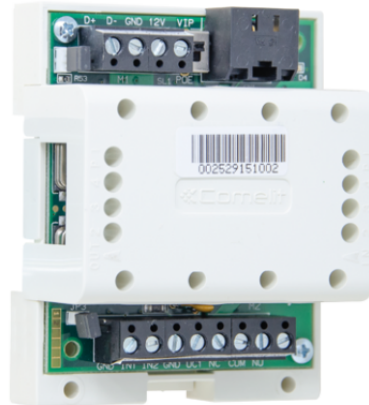

1437

VIP BEVEILIGINGSMODULE

Beveiligingsinrichting voor het ViP-systeem. Als de inrichting in het systeem is aangebracht, moeten er gebruikersgegevens worden ingevoerd voordat de configuratiesoftware van ViP-manager kan worden gebruikt. Volg voor het gebruik en de programmering de aanwijzingen in de technische documentatie. RJ 45-connector. Afmetingen: 66x85x35 mm (4 DIN-modules).

1437

VIP BEVEILIGINGSMODULE

BELANGRIJKSTE KENMERKEN

Hoogte (mm)	35
Breedte (mm)	66
Diepte (mm)	85
Temperatuurbereik (°C)	5 ÷ 40
Bedrijfsvochtigheid (RH max) (%)	25 ÷ 75
Montage op DIN-rail	Ja
DIN-modulen (aantal) (n°)	4

COMPATIBILITEIT

ViP-systeem	Ja
-------------	----

CONNECTIVITEIT

Type aansluitingen/poorten	RJ45
----------------------------	------