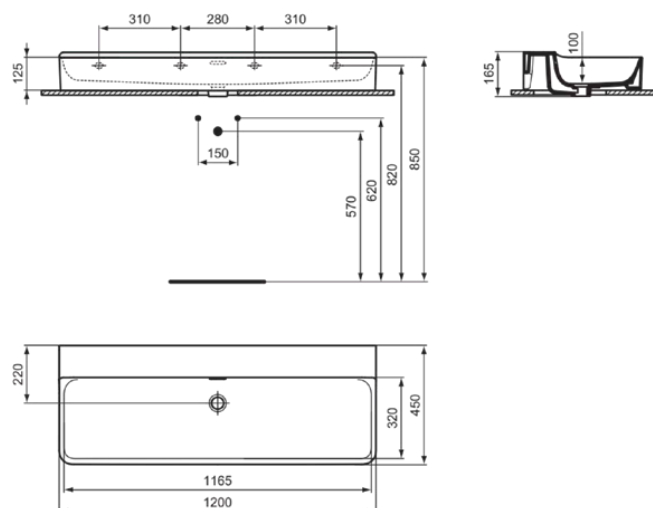

CONCA

T3805MA

CONCA | Wastafel 1200x450x165 mm in wit afwerking, zonder kraangat, met overloop | IdealPlus

Afbeelding & technische tekening

Algemene informatie

Productcategorie:	Wastafels
Producttype:	Wastafel
Merk:	Ideal Standard
Collectie:	CONCA
Ontwerper:	Palomba Serafini Associati
Colour:	MA - Wit
Afwerking van het oppervlak:	glanzend
Hoogte (mm):	165
Breedte (mm):	1200
Lengte / sprong (mm):	450
Nettogewicht (kg):	32.00
EAN-code:	8014140468936

Kenmerken

IdealPlus

Productnormen & certificeringen

Normen:	EN 14688
Prestatieverklaring classificatie (DoP):	CL 25

Product specificaties

Kleurcode:	MA
Kleuromschrijving:	wit
IdealPlus technologie:	Ja
Model voor mindervaliden:	Nee
Met kettingoog:	Nee
Materiaal:	Keramisch
Materiaalkwaliteit:	Fine Fireclay
Aantal kraangaten per gebruiksplaats:	0
Aantal gebruiksplaatsen:	1
Overloop zichtbaar:	Ja
PVD technologie:	Nee
Afzetplateau:	Achterkant
Afwerking van het oppervlak:	glanzend
Type overloop:	Gleuf
Met rugwand:	Nee
Met afvoerplug:	Nee
Met overloop:	Ja
Met sifon:	Nee
Inclusief bevestigingsmateriaal:	Nee
Bevestigingswijze:	Wand
Aanbevolen zaagmal:	TT0299724