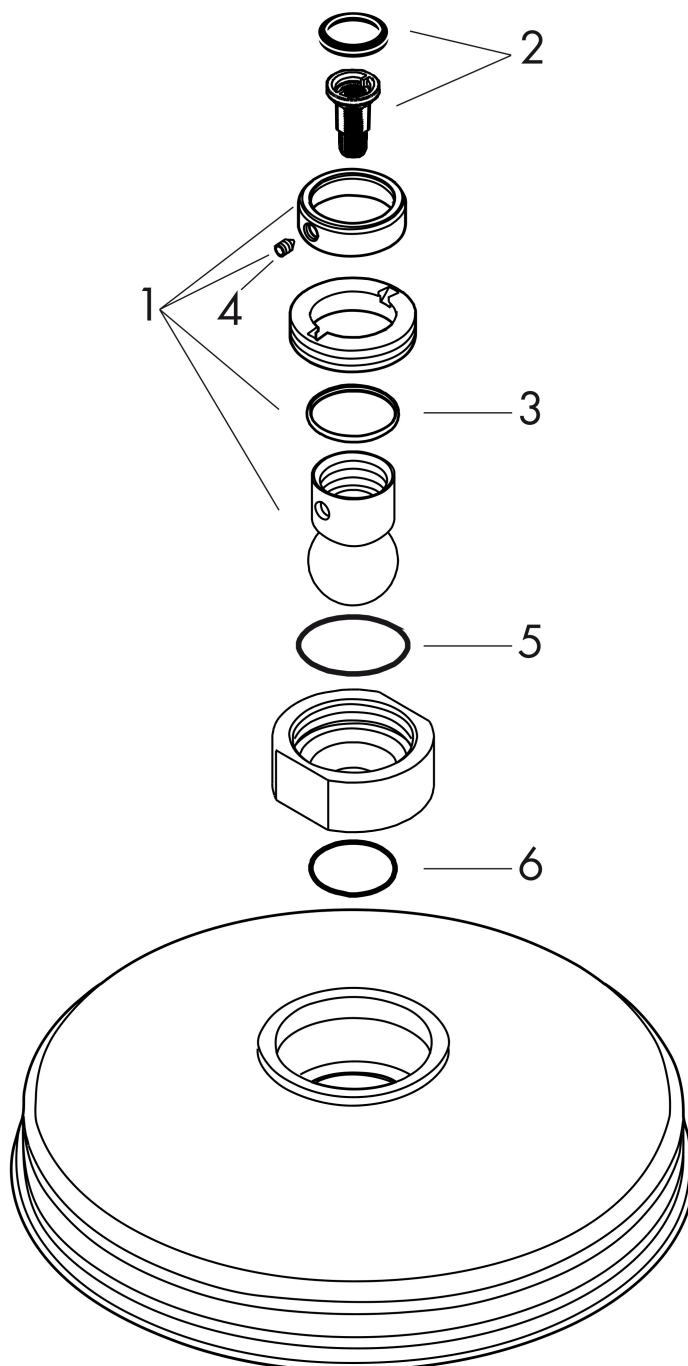

Merk	AXOR
Artikelnaam	AXOR Montreux hoofddouche 240
Art.nr.	28474000
Oppervlakte	chrom
Netto prijs	836,78 EUR

Product foto

Kenmerken

- diameter straalplaat 240 mm
- RainAir volle zachte regenstraal
- functie van: 11,5 l/min
- maximale doorstroomhoeveelheid bij 3 bar: 17 l/min
- hoek hoofddouche verstelbaar
- afdekplaat van metaal
- straalplaat voor reiniging afneembaar

Maat tekeningen

Technologie

Straalsoorten

Certificaat

Merk	AXOR
Artikelnaam	AXOR Montreux hoofddouche 240
Art.nr.	28474000
Oppervlakte	chrom
Netto prijs	836,78 EUR

Stroomschema

De verbruikswaarden werden in overeenstemming met de praktijk met de bijbehorende armaturen (thermostaat/mengkraan/inbouwventiel) gemeten.

Merk	AXOR
Artikelnaam	AXOR Montreux hoofddouche 240
Art.nr.	28474000
Oppervlakte	chrom
Netto prijs	836,78 EUR

Explosietekening voor bouwjaar: 05/11 - 12/19

Merk AXOR
Artikelnaam **AXOR Montreux** hoofddouche 240
Art.nr. 28474000
Oppervlakte chroom
Netto prijs 836,78 EUR

Onderdelen voor bouwjaar: 05/11 - 12/19

Pos	Beschrijving	Art.nr.	Prijs
1	kogelgewricht	98941000	32,70
2	filter	97708000	4,80
3	stelring	97536000	4,80
4	inbusschroef M4x6	97767000	3,00
5	O-ring 23x3	98142000	3,00
6	O-ring 18x2	98181000	4,80
a	terugslagklep	95699000	12,70