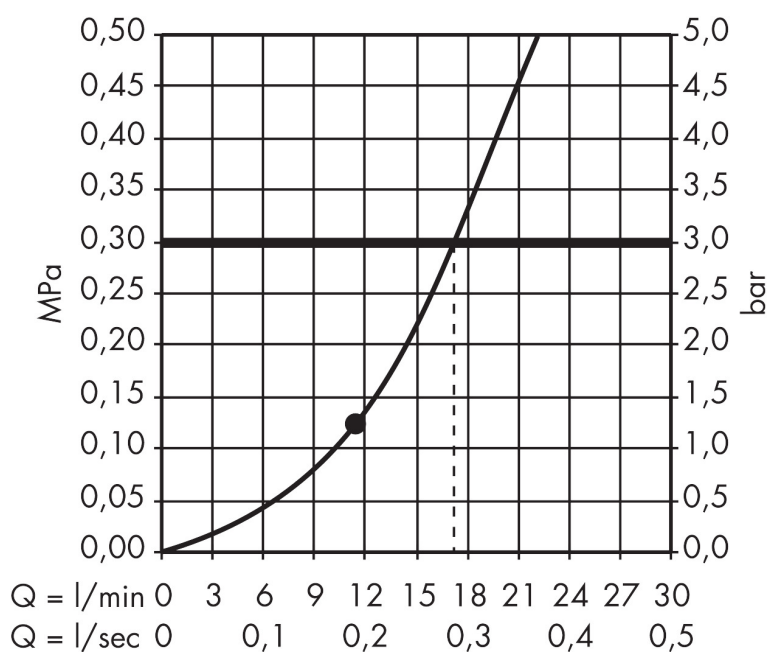

Merk	AXOR
Artikelnaam	AXOR Montreux hoofddouche 240
Art.nr.	28474000
Oppervlakte	chrom
Netto prijs	836,78 EUR

Product foto

Kenmerken

- diameter straalplaat 240 mm
- RainAir volle zachte regenstraal
- functie van: 11,5 l/min
- maximale doorstroomhoeveelheid bij 3 bar: 17 l/min
- hoek hoofddouche verstelbaar
- afdekplaat van metaal
- straalplaat voor reiniging afneembaar

Maat tekeningen

Technologie

Straalsoorten

Certificaat

Merk	AXOR
Artikelnaam	AXOR Montreux hoofddouche 240
Art.nr.	28474000
Oppervlakte	chrom
Netto prijs	836,78 EUR

Stroomschema

De verbruikswaarden werden in overeenstemming met de praktijk met de bijbehorende armaturen (thermostaat/mengkraan/inbouwventiel) gemeten.