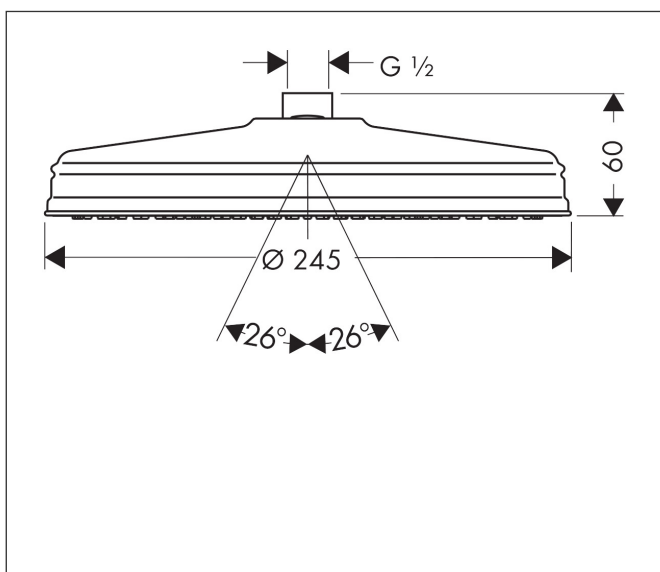

Merk	AXOR
Artikelnaam	AXOR Montreux hoofddouche 240
Art.nr.	28474000
Oppervlakte	chrom
Netto prijs	836,78 EUR

Product foto

Kenmerken

- diameter straalplaat 240 mm
- RainAir volle zachte regenstraal
- functie van: 11,5 l/min
- maximale doorstroomhoeveelheid bij 3 bar: 17 l/min
- hoek hoofddouche verstelbaar
- afdekplaat van metaal
- straalplaat voor reiniging afneembaar

Maat tekeningen

Technologie

Straalsoorten

Certificaat

Merk	AXOR
Artikelnaam	AXOR Montreux hoofddouche 240
Art.nr.	28474000
Oppervlakte	chrom
Netto prijs	836,78 EUR

Stroomschema

De verbruikswaarden werden in overeenstemming met de praktijk met de bijbehorende armaturen (thermostaat/mengkraan/inbouwventiel) gemeten.

Merk	AXOR
Artikelnaam	AXOR Montreux hoofddouche 240
Art.nr.	28474000
Oppervlakte	chrom
Netto prijs	836,78 EUR

Explosietekening voor bouwjaar: 05/11 - 12/19

Merk AXOR
Artikelnaam **AXOR Montreux** hoofddouche 240
Art.nr. 28474000
Oppervlakte chroom
Netto prijs 836,78 EUR

Onderdelen voor bouwjaar: 05/11 - 12/19

Pos	Beschrijving	Art.nr.	Prijs
1	kogelgewricht	98941000	32,70
2	filter	97708000	4,80
3	stelring	97536000	4,80
4	inbusschroef M4x6	97767000	3,00
5	O-ring 23x3	98142000	3,00
6	O-ring 18x2	98181000	4,80
a	terugslagklep	95699000	12,70