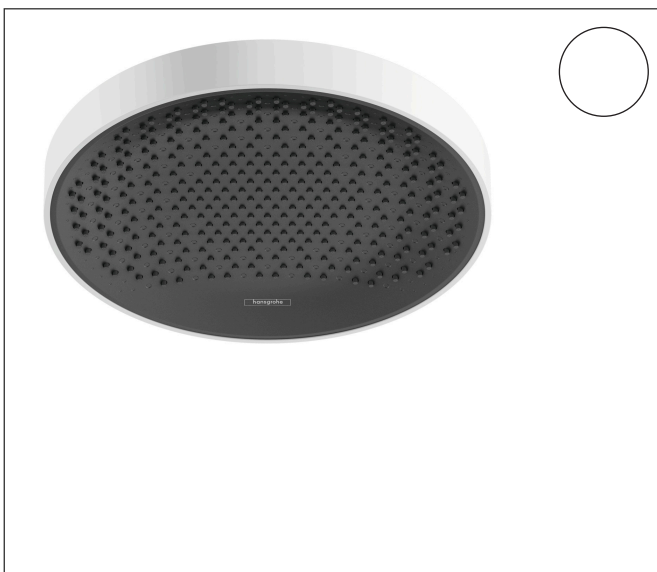

Merk hansgrohe  
 Artikelnaam **Rainfinity** PowderRain hoofddouche 360 1jet  
 Art.nr. 26231700  
 Oppervlakte Mat wit  
 Netto prijs 1.201,22 EUR

## Product foto

## Kenmerken

- diameter straalplaat 360 mm
- PowderRain
- doorstroomhoeveelheid PowderRain-straal bij 3 bar: 20,3 l/min
- functie van: 17,3 l/min
- maximale doorstroomhoeveelheid bij 3 bar: 20,3 l/min
- straalhoek hoofddouche verstelbaar (2 x 5°)
- frame: metaal
- afdekplaat van aluminium
- oppervlak straalplaat: grafiet
- plafonddouche afneembaar voor reiniging

## Straalsoorten

Merk hansgrohe  
 Artikelnaam **Rainfinity** PowderRain hoofddouche 360 1jet  
 Art.nr. 26231700  
 Oppervlakte Mat wit  
 Netto prijs 1.201,22 EUR