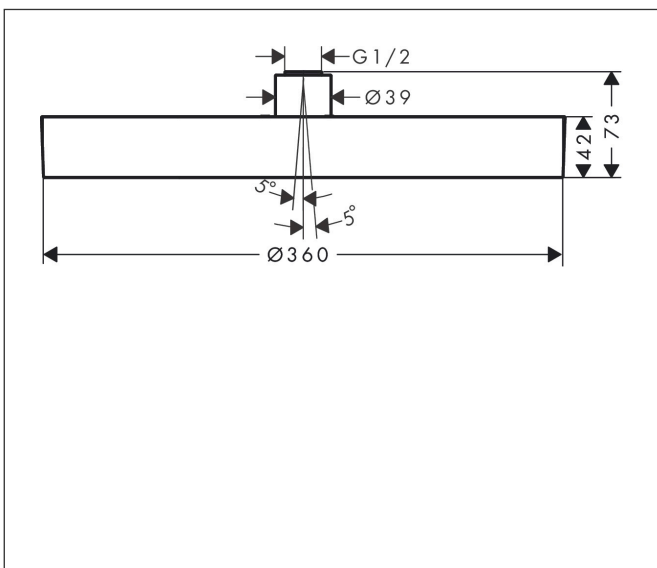

Maat tekeningen

Technologie

Straalsoorten