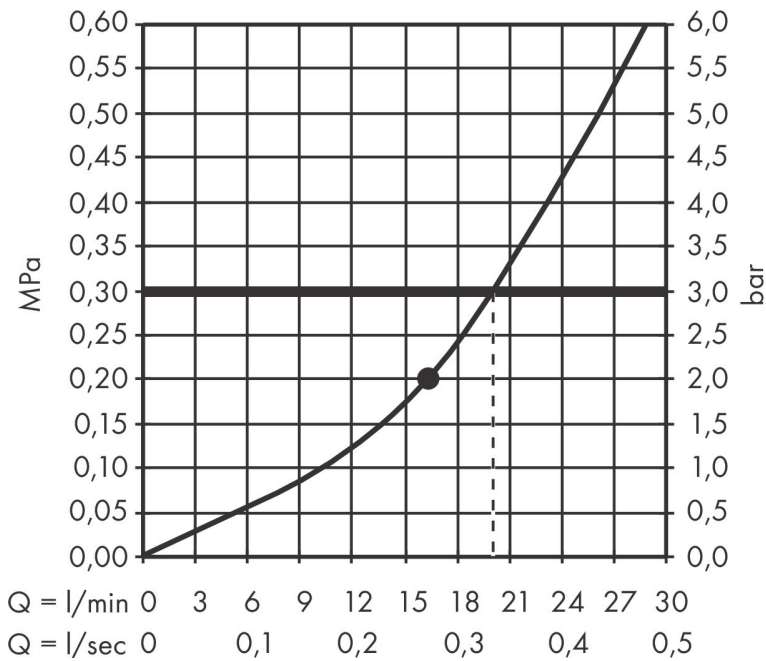

Merk hansgrohe
Artikelnaam **Rainfinity** PowderRain hoofddouche 360 1jet
Art.nr. 26231700
Oppervlakte Mat wit
Netto prijs 1.201,22 EUR

Stroomschema

De verbruikswaarden werden in overeenstemming met de praktijk met de bijbehorende armaturen (thermostaat/mengkraan/inbouwventiel) gemeten.