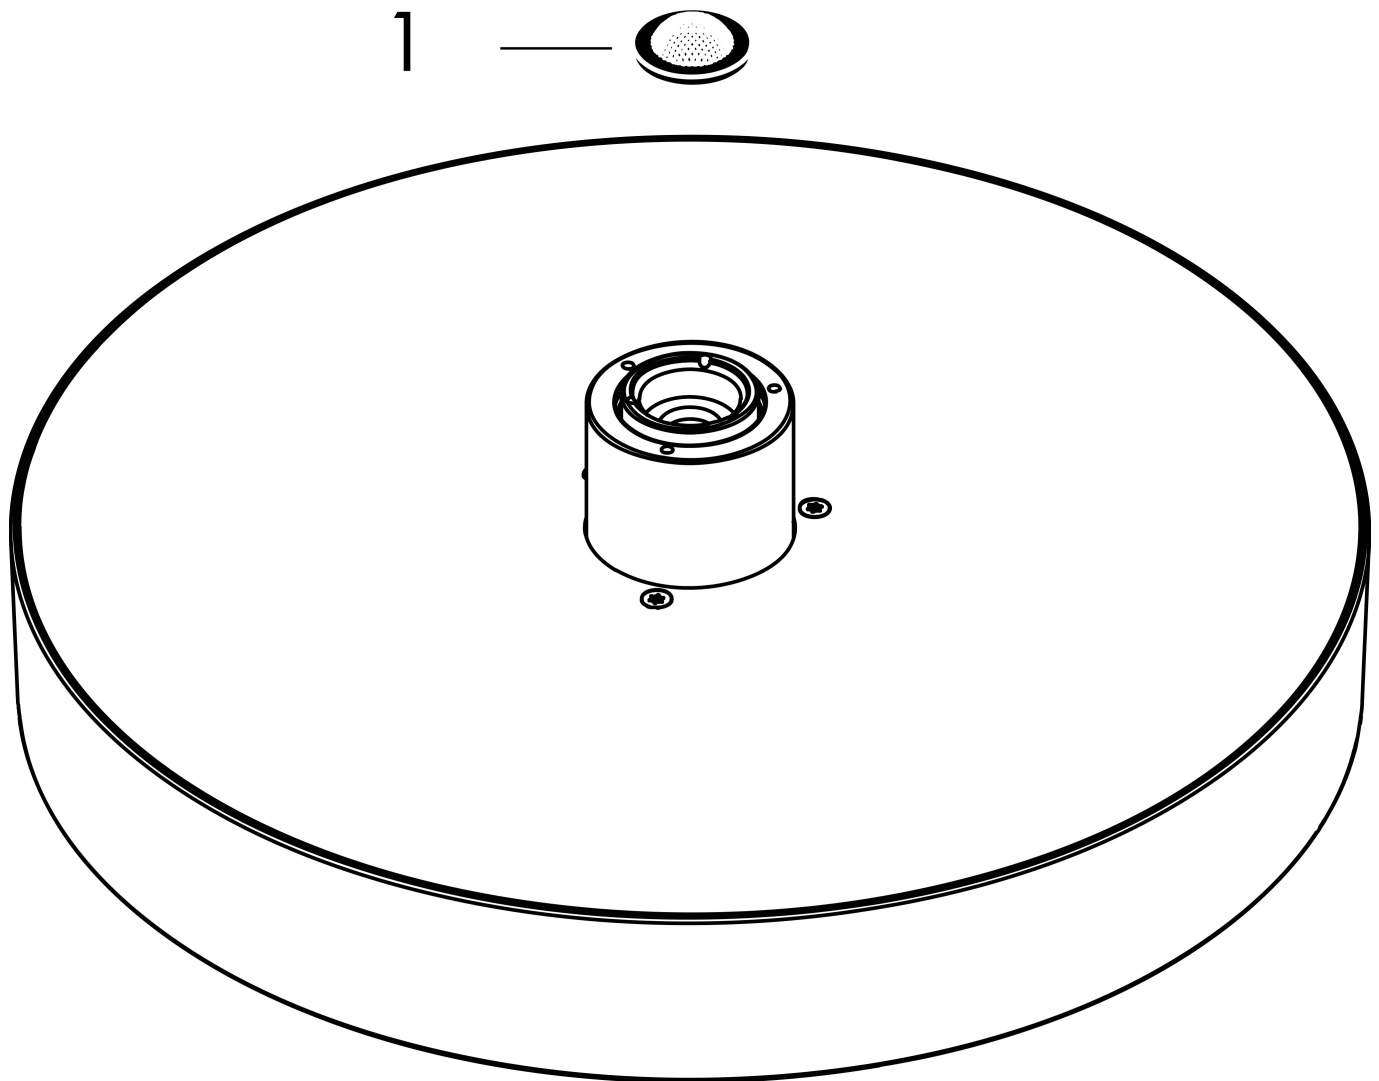

Merk	hansgrohe
Artikelnaam	Rainfinity PowderRain hoofddouche 360 1jet
Art.nr.	26231700
Oppervlakte	Mat wit
Netto prijs	1.201,22 EUR

Explosietekening voor bouwjaar: >07/19