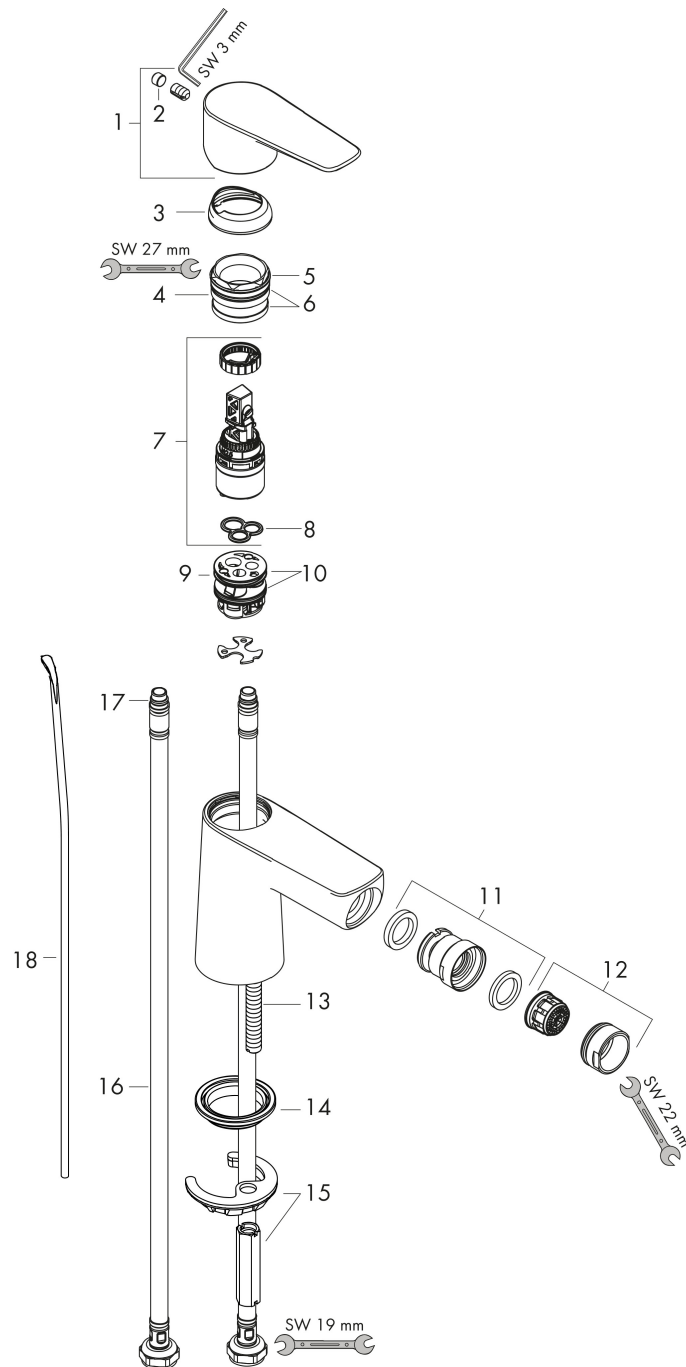

Merk	hansgrohe
Artikelnaam	Talis E ééngreeps bidetmengkraan met PopUp trekwaste
Art.nr.	71720000
Oppervlakte	chrom
Netto prijs	202,15 EUR

Product foto

Maat tekeningen

Kenmerken

- ééngreeps bidetmengkraan, afvoergarnituur
- voorsprong uitloop 116 mm
- uitloophoogte: 78 mm
- perlator met kogelgewricht
- straalsoort: normale straal
- maximale doorstroomhoeveelheid bij 3 bar: 5 l/min
- keramisch kardoes
- temperatuurbegrenzing instelbaar
- EU taxonomie: max 6l/min - draagt substantieel bij aan duurzaamheid

Technologie

Straalsoorten

Certificaat

Merk hansgrohe
 Artikelnaam **Talis E** ééngreeps bidetmengkraan met PopUp trekwaste
 Art.nr. 71720000
 Oppervlakte chroom
 Netto prijs 202,15 EUR

Stroomschema

Merk	hansgrohe
Artikelnaam	Talis E ééngreeps bidetmengkraan met PopUp trekwaste
Art.nr.	71720000
Oppervlakte	chrom
Netto prijs	202,15 EUR

Explosietekening voor bouwjaar: >05/17

Merk	hansgrohe
Artikelnaam	Talis E ééngreeps bidetmengkraan met PopUp trekwaste
Art.nr.	71720000
Oppervlakte	chrom
Netto prijs	202,15 EUR

Onderdelen voor bouwjaar: >05/17

Pos	Beschrijving	Art.nr.	Prijs
1	greep	92687000	42,22
2	greepstop	95704000	3,12
3	afdekkap	92625000	26,73
4	moer	92689000	21,22
5	O-ring 25x1,5	98146000	4,99
6	O-ring 27x1,5	92527000	8,01
7	kardoes compl.	97685000	54,08
8	dichting	98865000	26,73
9	kardoesadapter	98866000	26,73
10	O-ring 23x2	98398000	3,12
11	kogelgewricht	96050000	34,01
12	perlator M24x1 (5 l/min)	95379000	34,01
13	schroef M8 x 68	97736000	4,99
14	dichting Ø 42	98722000	4,99
15	schachtbevestigingsset compl.	96016000	26,73
16	aansluitslang 450 mm M8x0,75 G3/8	97206000	26,73
17	O-ring 6,6x1,6	93019000	3,12
18	trekstang	96657000	10,82
a	afvoergarnituur	94139000	74,26