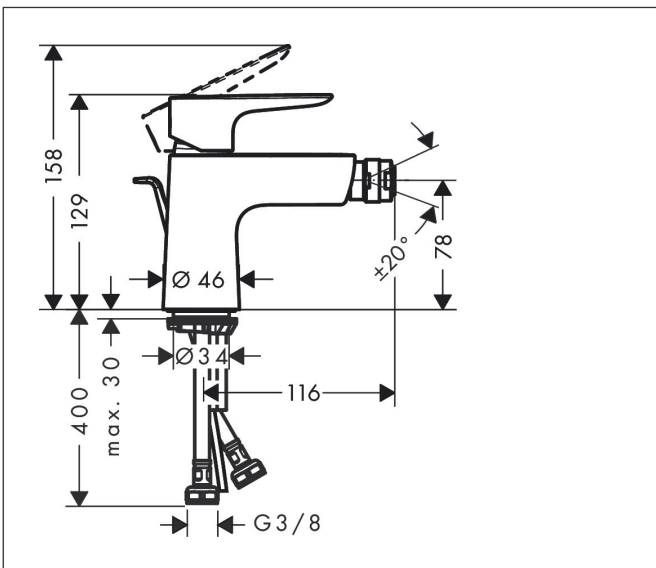

Merk	hansgrohe
Artikelnaam	Talis E ééngreeps bidetmengkraan met PopUp trekwaste
Art.nr.	71720000
Oppervlakte	chrom
Netto prijs	202,15 EUR

Product foto

Maat tekeningen

Kenmerken

- ééngreeps bidetmengkraan, afvoergarnituur
- voorsprong uitloop 116 mm
- uitloophoogte: 78 mm
- perlator met kogelgewricht
- straalsoort: normale straal
- maximale doorstroomhoeveelheid bij 3 bar: 5 l/min
- keramisch kardoes
- temperatuurbegrenzing instelbaar
- EU taxonomie: max 6l/min - draagt substantieel bij aan duurzaamheid

Technologie

Straalsoorten

Certificaat

Merk hansgrohe
 Artikelnaam **Talis E** ééngreeps bidetmengkraan met PopUp trekwaste
 Art.nr. 71720000
 Oppervlakte chroom
 Netto prijs 202,15 EUR

Stroomschema

Merk	hansgrohe
Artikelnaam	Talis E ééngreeps bidetmengkraan met PopUp trekwaste
Art.nr.	71720000
Oppervlakte	chrom
Netto prijs	202,15 EUR

Explosietekening voor bouwjaar: >05/17

Merk	hansgrohe
Artikelnaam	Talis E ééngreeps bidetmengkraan met PopUp trekwaste
Art.nr.	71720000
Oppervlakte	chrom
Netto prijs	202,15 EUR

Onderdelen voor bouwjaar: >05/17

Pos	Beschrijving	Art.nr.	Prijs
1	greep	92687000	42,22
2	greepstop	95704000	3,12
3	afdekkap	92625000	26,73
4	moer	92689000	21,22
5	O-ring 25x1,5	98146000	4,99
6	O-ring 27x1,5	92527000	8,01
7	kardoes compl.	97685000	54,08
8	dichting	98865000	26,73
9	kardoesadapter	98866000	26,73
10	O-ring 23x2	98398000	3,12
11	kogelgewricht	96050000	34,01
12	perlator M24x1 (5 l/min)	95379000	34,01
13	schroef M8 x 68	97736000	4,99
14	dichting Ø 42	98722000	4,99
15	schachtbevestigingsset compl.	96016000	26,73
16	aansluitslang 450 mm M8x0,75 G3/8	97206000	26,73
17	O-ring 6,6x1,6	93019000	3,12
18	trekstang	96657000	10,82
a	afvoergarnituur	94139000	74,26