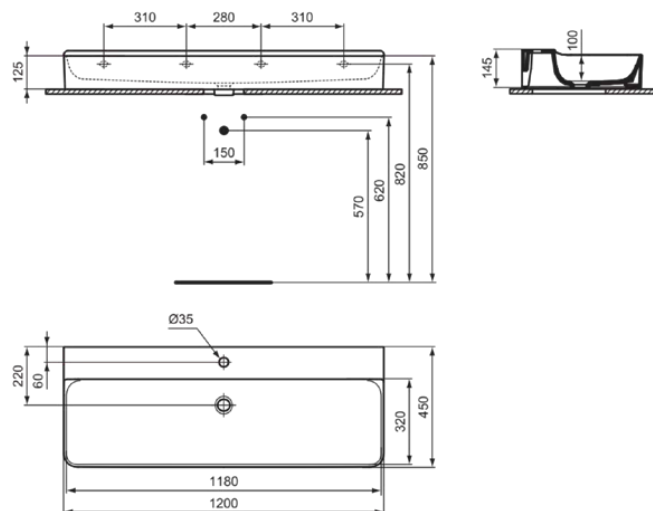

CONCA

T3806MA

CONCA | Wastafel 1200x450x145 mm in wit afwerking, 1 met kraangat, zonder overloop | IdealPlus

Afbeelding & technische tekening

Algemene informatie

Productcategorie:	Wastafels
Producttype:	Wastafel
Merk:	Ideal Standard
Collectie:	CONCA
Ontwerper:	Palomba Serafini Associati
Colour:	MA - Wit
Afwerking van het oppervlak:	glanzend
Hoogte (mm):	145
Breedte (mm):	1200
Lengte / sprong (mm):	450
Nettogewicht (kg):	32.00
EAN-code:	8014140468943

Kenmerken

IdealPlus

Productnormen & certificeringen

Normen:	EN 14688
Prestatieverklaring classificatie (DoP):	CL 00

Product specificaties

Kleurcode:	MA
Kleuromschrijving:	wit
IdealPlus technologie:	Ja
Model voor mindervaliden:	Nee
Met kettingoog:	Nee
Materiaal:	Keramisch
Materiaalkwaliteit:	Fine Fireclay
Aantal kraangaten per gebruiksplaats:	1
Aantal gebruiksplaatsen:	1
Overloop zichtbaar:	Nee
PVD technologie:	Nee
Afzetplateau:	Achterkant
Afwerking van het oppervlak:	glanzend
Positie kraangat:	Midden
Met rugwand:	Nee
Met afvoerplug:	Nee
Met overloop:	Nee
Met sifon:	Nee
Bevestigingswijze:	Wand