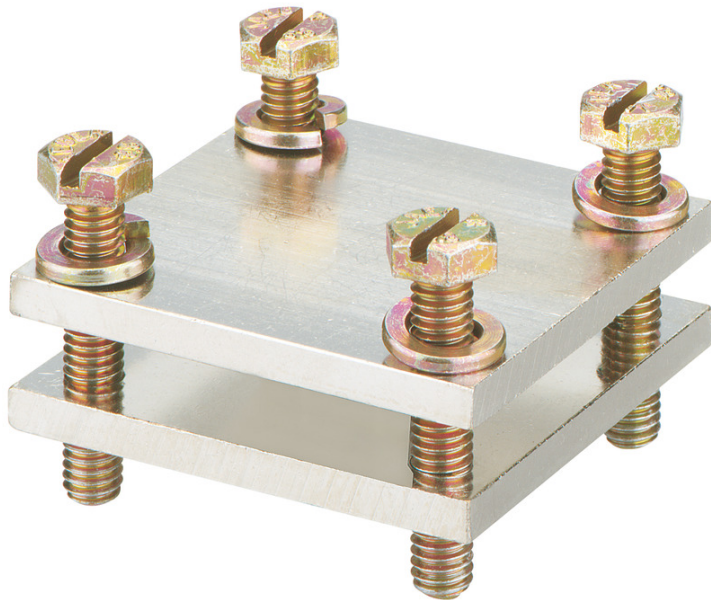

railklemmen

### SKL 333

railklemmen

Artikelnummer: 07533301

Afmetingen: 55 x 55 x 45 mm

Railklem, voor grote aderdoorsneden, voor koperrails 20 x 5 mm - 30 x 10 mm

**Aansluiting voor railkoper, klemruimte 30 x 30 mm x 5 - 20 mm**

### Elektrische eigenschappen

Aantal polen:	1
contactloos:	nee
Aansluiting 1: Type aansluiting:	Schroeven
Aansluiting 1: Klempunt per pool:	1
Aansluiting 1: Geschikt voor CU geleiders:	1
Aansluiting 1: Geschikt voor AL geleiders:	1

### Afmetingen

Breedte:	55 mm
Lengte:	55 mm
Hoogte:	45 mm
Gewicht:	0.258 kg