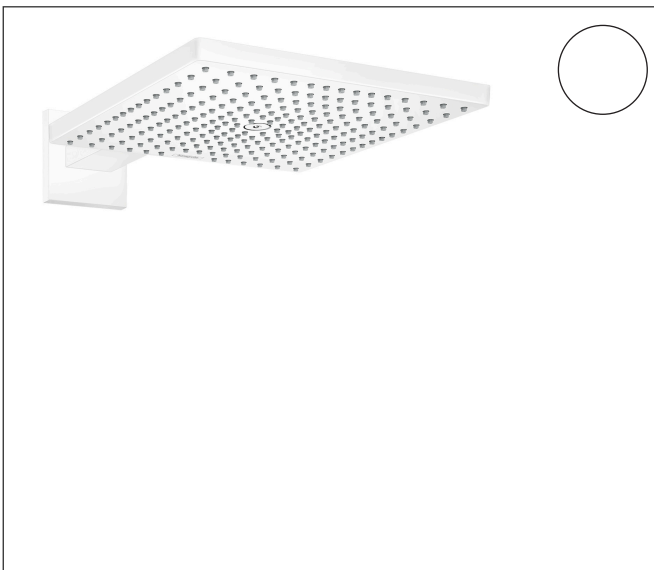

Merk hansgrohe  
 Artikelnaam **Raindance E** hoofddouche 300 1jet met douche-arm  
 Art.nr. 26238700  
 Oppervlakte Mat wit  
 Netto prijs 995,78 EUR

## Product foto

## Kenmerken

- bestaat uit: hoofddouche, douche-arm
- diameter straalplaat 300 x 300 mm
- RainAir volle zachte regenstraal
- functie van: 12,5 l/min
- maximale doorstroomhoeveelheid bij 3 bar: 17 l/min
- hoek hoofddouche verstelbaar
- afdekplaat van metaal
- straalplaat voor reiniging afneembaar
- lengte douche-arm: 390 mm