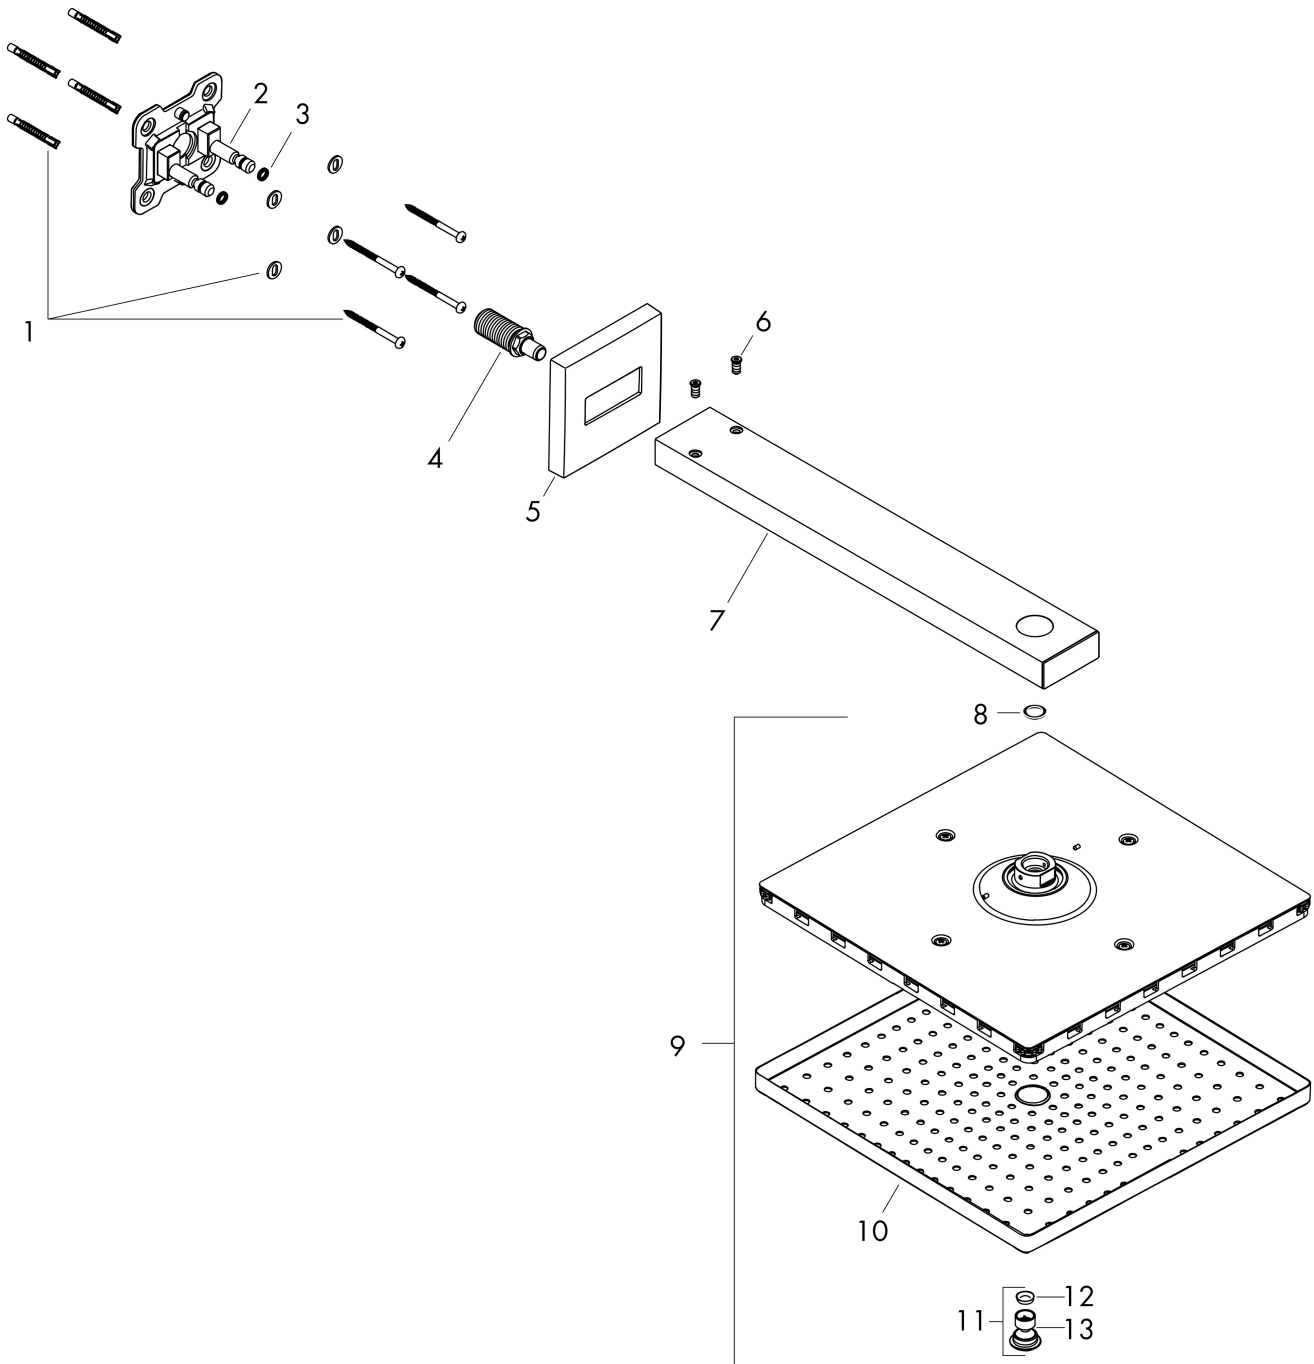

Merk hansgrohe
Artikelnaam **Raindance E** hoofddouche 300 1jet met douche-arm
Art.nr. 26238700
Oppervlakte Mat wit
Netto prijs 995,78 EUR

Explosietekening voor bouwjaar: >11/19

Merk hansgrohe
Artikelnaam **Raindance E** hoofddouche 300 1jet met douche-arm
Art.nr. 26238700
Oppervlakte Mat wit
Netto prijs 995,78 EUR

Onderdelen voor bouwjaar: >11/19

Pos	Beschrijving	Art.nr.	Prijs
1	bevestigingsmateriaal	96179000	10,40
2	muurflans	93441000	52,00
3	O-ring 6x2	98458000	3,00
4	aansluiting	93416000	40,60
5	kap	93126700	49,10
6	schroef	93431000	7,70
7	douche-arm	93221700	341,40
8	dichting	98058000	3,00
9	Hoofddouche	93230700	736,80
10	straalschijf compl.	94580700	221,40
11	AIR ventiel	93127700	38,60
12	zeef	93128000	
13	O-ring 15x2	98163000	3,00