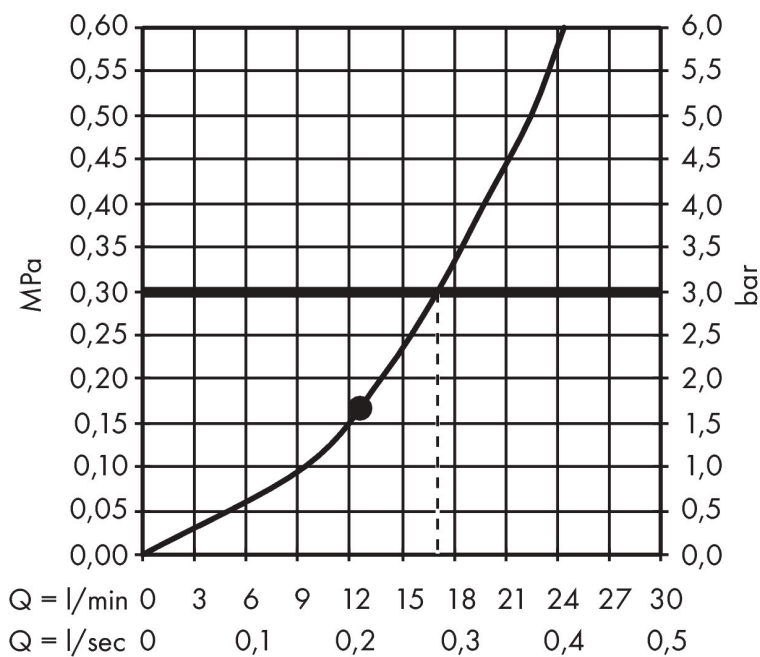

Merk	hansgrohe
Artikelnaam	Raindance E hoofddouche 300 ljet met douche-arm
Art.nr.	26238700
Oppervlakte	Mat wit
Netto prijs	995,78 EUR

Stroomschema

De verbruikswaarden werden in overeenstemming met de praktijk met de bijbehorende armaturen (thermostaat/mengkraan/inbouwventiel) gemeten.