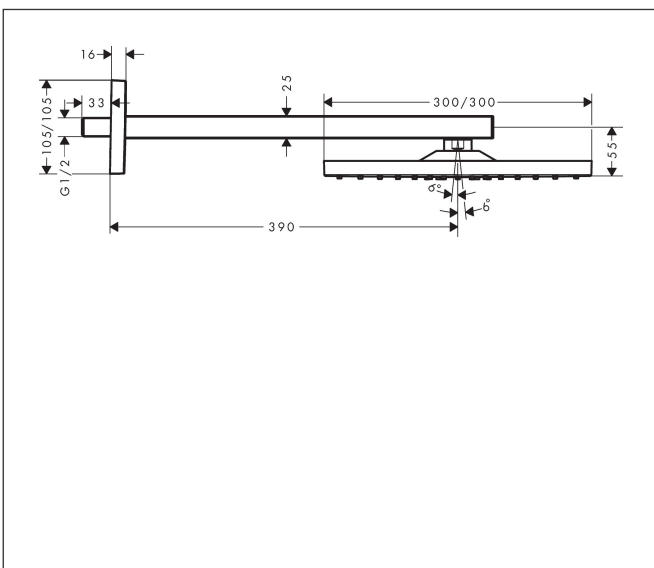

Merk hansgrohe  
 Artikelnaam **Raindance E** hoofddouche 300 1jet met douche-arm  
 Art.nr. 26238700  
 Oppervlakte Mat wit  
 Netto prijs 995,78 EUR

## Kenmerken

- bestaat uit: hoofddouche, douche-arm
- diameter straalplaat 300 x 300 mm
- RainAir volle zachte regenstraal
- functie van: 12,5 l/min
- maximale doorstroomhoeveelheid bij 3 bar: 17 l/min
- hoek hoofddouche verstelbaar
- afdekplaat van metaal
- straalplaat voor reiniging afneembaar
- lengte douche-arm: 390 mm

## Maat tekeningen