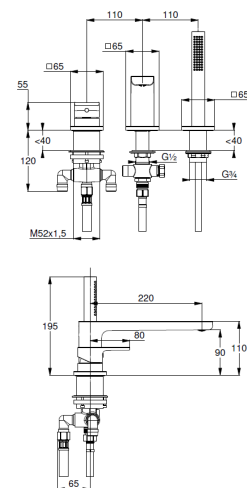

Technische Daten/ Technical Data

KLUDI RENON

Wannenfüll-und Brause-Armatur

DN 15

Artikel- Nr.: 424483975

Oberfläche:

39 mattschwarz

Artikeltext

3-Loch Montage

geschlossener Hebel, Metall

Strahlregler M24

eigensicher gegen Rückfließen

Keramik-Kartusche mit Heißwasserbegrenzung

Durchflussmenge Wanne bei 3 bar 23 l/min.

Durchflussmenge Brause bei 3 bar 13 l/min.

fester Auslauf

Schaftbefestigung

ohne Armaturen-Anschlussdruckschläuche Art. Nr. 7544605-00

herausziehbarer Schlauch M15 x 1500mm

Handbrause 1 S

mit einer Strahlart

volume

mit Kalkschnellreinigung

Siebichtung

Produktabbildung/ Product picture

Maßzeichnung/ Dimensional drawing

Durchfluss/ Flow rate