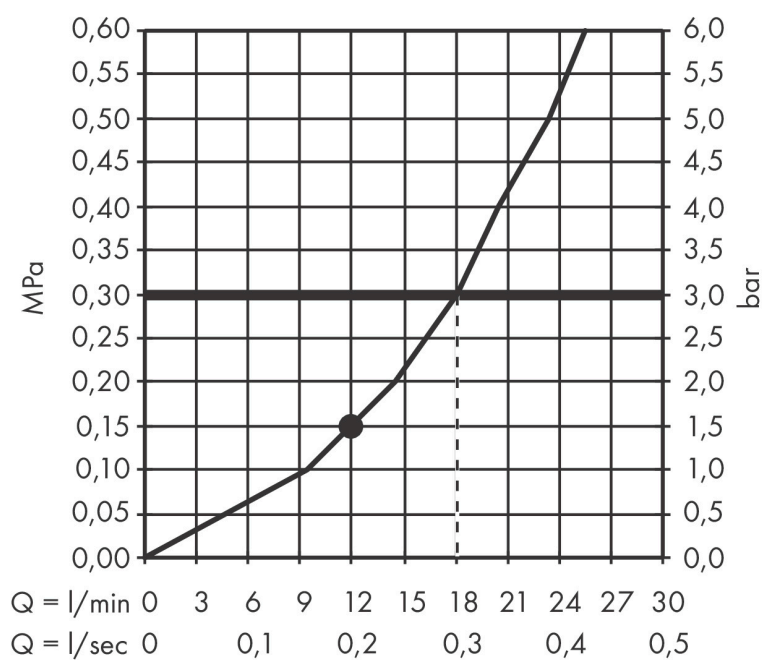

Merk AXOR
Artikelnaam **AXOR ShowerSolutions** hoofddouche 250 ljet met douche-arm
Art.nr. 35284000
Oppervlakte chroom
Netto prijs 1.486,21 EUR

Stroomschema

De verbruikswaarden werden in overeenstemming met de praktijk met de bijbehorende armaturen (thermostaat/mengkraan/inbouwventiel) gemeten.