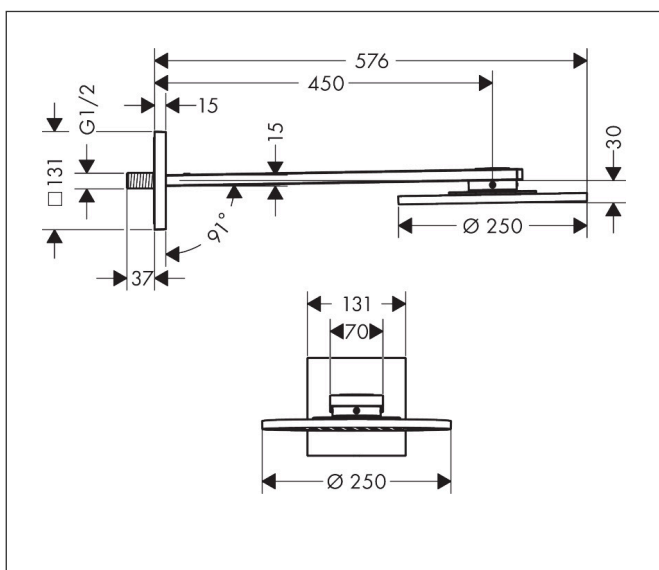

Merk AXOR  
 Artikelnaam **AXOR ShowerSolutions** hoofddouche 250 ljet met douche-arm  
 Art.nr. 35284000  
 Oppervlakte chroom  
 Netto prijs 1.486,21 EUR

reddot winner 2020

reddot winner 2021

## Kenmerken

- bestaat uit: hoofddouche, douche-arm
- diameter straalplaat 250 mm
- PowderRain
- doorstroomhoeveelheid PowderRain-straal bij 3 bar: 18,1 l/min
- functie van: 10,1 l/min
- maximale doorstroomhoeveelheid bij 3 bar: 18,3 l/min
- dynamische straalnoppen komen pas tevoorschijn bij gebruik
- afdekplaat van metaal
- plafonddouche afneembaar voor reiniging
- ServiceCard met zeef kan zonder gereedschap worden verwijderd voor reiniging
- lengte douche-arm: 450 mm

## Maat tekeningen