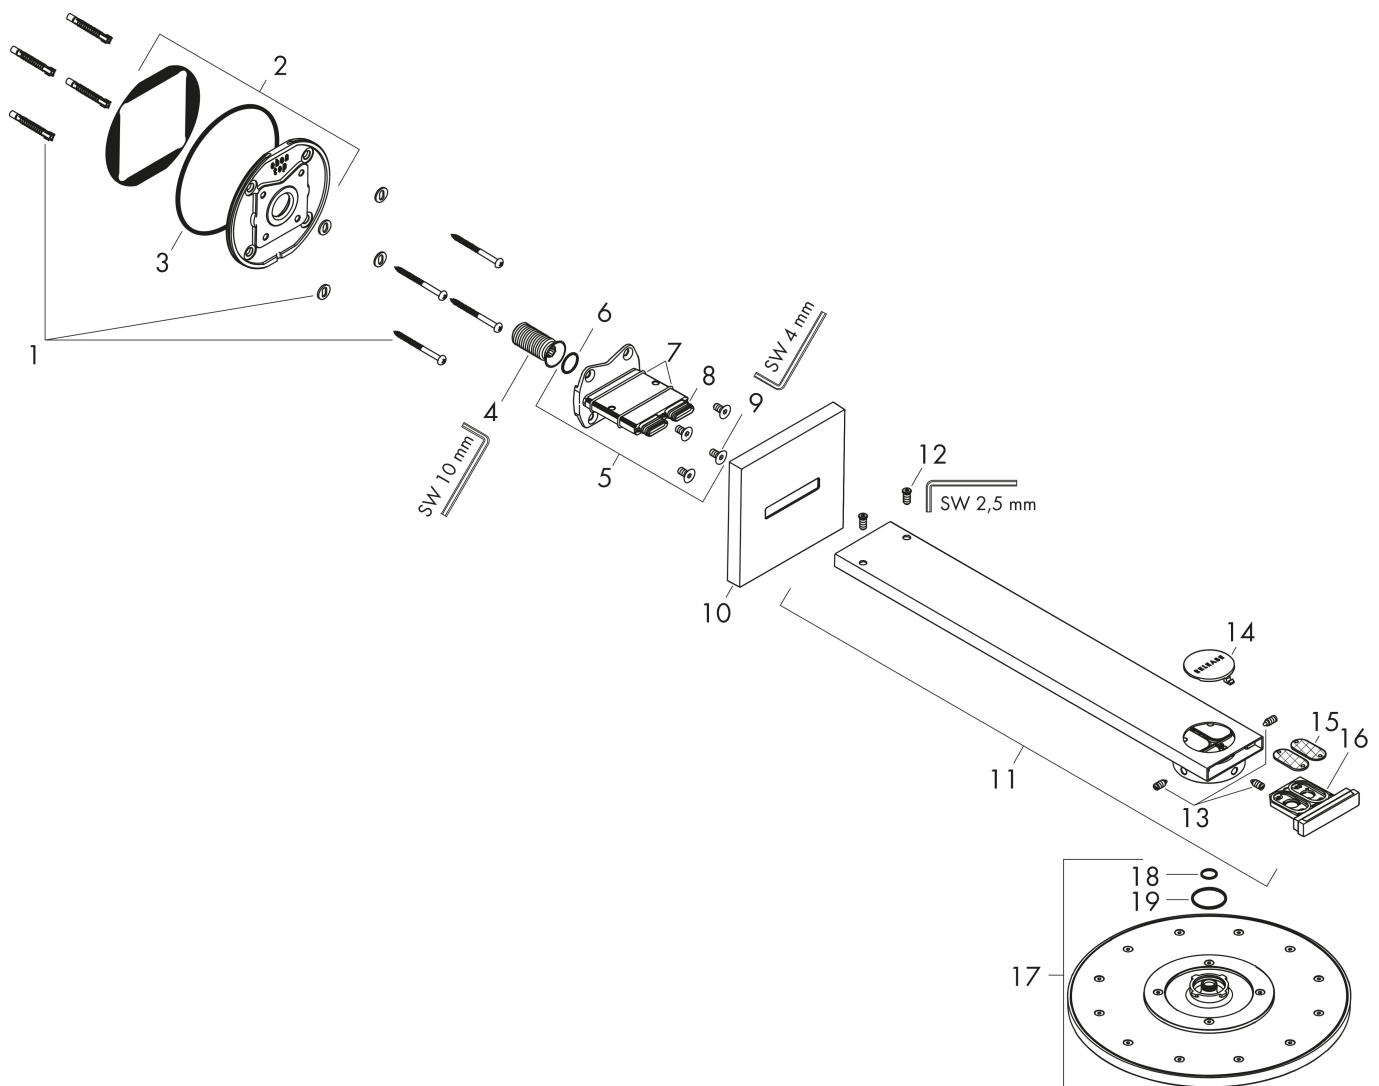

Merk	AXOR
Artikelnaam	AXOR ShowerSolutions hoofddouche 250 ljet met douche-arm
Art.nr.	35284000
Oppervlakte	chrom
Netto prijs	1.486,21 EUR

Explosietekening voor bouwjaar: >10/18