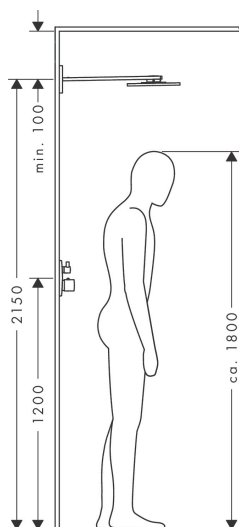

Merk	AXOR
Artikelnaam	AXOR ShowerSolutions hoofddouche 250 ljet met douche-arm
Art.nr.	35284000
Oppervlakte	chrom
Netto prijs	1.486,21 EUR

reddot winner 2020

reddot winner 2021

Installatievoorbeelden

i Afmetingen kunnen variëren vanwege keramische toleranties die verband houden met het productieproces.