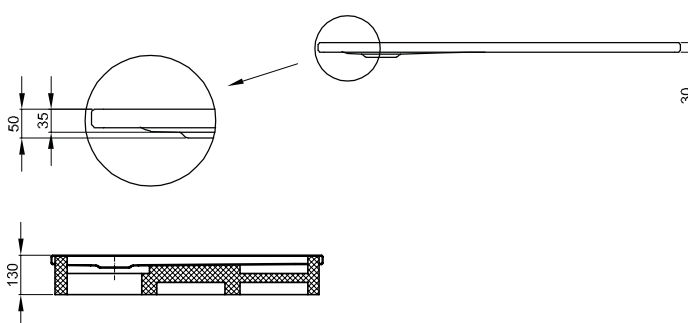

BetteUltra 1050 mm - 1100 mm

Douchbak ≥ 1000 mm

Informatie

Voor de montage raden wij het Inbouwsysteem Universeel (P. 417) of Inbouwsysteem Basic (P. 418), verstelbereik 67 - 205 mm. Als alternatief het Poten-Systeem (P. 420) aan, verstelbereik 80 - 200 mm.

Vanaf een zijlengte van 1000 mm adviseren wij het gebruik van een stelpeet B57-0232 aan.

Leveringsomvang

Inclusief geluiddempende matten.

Afbeelding met douchebakdrager

inbouwhoogte

Afvoergarnituur	vanaf
B598-	123 mm
B597-	103 mm
B574-	120 mm
B573-	55 mm
B637-	134 mm
B638-	55 mm

Afmeting

Bestelnr.	Maat in mm	A	B	C	D	G	H
8710	1050 x 750 x 35	1050	750	900	650	235	375
8725	1100 x 700 x 35	1100	700	1000	600	210	350
8727	1100 x 750 x 35	1100	750	1000	650	210	375
8729	1100 x 800 x 35	1100	800	920	700	260	400
8630	1100 x 900 x 35	1100	900	1000	800	210	450
8737	1100 x 1000 x 35	1100	1000	1000	900	210	500
8743	1100 x 1100 x 35	1100	1100	1000	1000	210	550

Afbeelding met douchebakdrager

inbouwhoogte

Afvoergarnituur	vanaf
B598-	123 mm
B597-	103 mm
B574-	120 mm
B573-	55 mm
B637-	134 mm
B638-	55 mm

Afmeting

Bestelnr.	Maat in mm	A	B	C	D	G	H
5979	1200 x 700 x 35	1200	700	1100	600	210	350
1670	1200 x 750 x 35	1200	750	1100	650	210	375
1680	1200 x 800 x 35	1200	800	1100	700	210	400
1260	1200 x 900 x 35	1200	900	1100	800	210	450
8660	1200 x 1000 x 35	1200	1000	1100	900	210	500
8664	1200 x 1100 x 35	1200	1100	1100	1000	210	550
8720	1200 x 1200 x 35	1200	1200	1120	1120	210	600