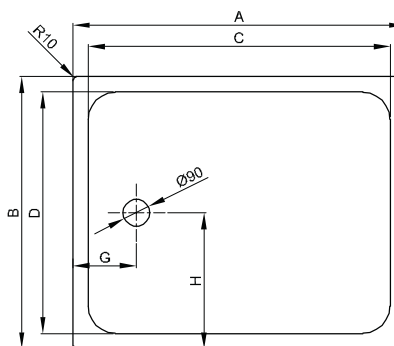

BetteUltra 1050 mm - 1100 mm

Douchbak ≥ 1000 mm

Informatie

Voor de montage raden wij het Inbouwsysteem Universeel (P. 417) of Inbouwsysteem Basic (P. 418), verstelbereik 67 - 205 mm. Als alternatief het Poten-Systeem (P. 420) aan, verstelbereik 80 - 200 mm.

Afmeting

Bestelnr.	Maat in mm	A	B	C	D	G	H
8710	1050 x 750 x 35	1050	750	900	650	235	375
8725	1100 x 700 x 35	1100	700	1000	600	210	350
8727	1100 x 750 x 35	1100	750	1000	650	210	375
8729	1100 x 800 x 35	1100	800	920	700	260	400
8630	1100 x 900 x 35	1100	900	1000	800	210	450
8737	1100 x 1000 x 35	1100	1000	1000	900	210	500
8743	1100 x 1100 x 35	1100	1100	1000	1000	210	550

Afbeelding met douchebakdrager

inbouwhoogte

Afvoergarnituur	vanaf
B598-	123 mm
B597-	103 mm
B574-	120 mm
B573-	55 mm
B637-	134 mm
B638-	55 mm

Afmeting

Bestelnr.	Maat in mm	A	B	C	D	G	H
5979	1200 x 700 x 35	1200	700	1100	600	210	350
1670	1200 x 750 x 35	1200	750	1100	650	210	375
1680	1200 x 800 x 35	1200	800	1100	700	210	400
1260	1200 x 900 x 35	1200	900	1100	800	210	450
8660	1200 x 1000 x 35	1200	1000	1100	900	210	500
8664	1200 x 1100 x 35	1200	1100	1100	1000	210	550
8720	1200 x 1200 x 35	1200	1200	1120	1120	210	600

inbouwhoogte

Afvoergarnituur	vanaf
B598-	123 mm
B597-	103 mm
B574-	120 mm
B573-	55 mm
B637-	134 mm
B638-	55 mm

Afmeting

Bestelnr.	Maat in mm	A	B	C	D	G	H
5914	1500 x 700 x 35	1500	700	1400	600	210	350
5924	1500 x 750 x 35	1500	750	1400	600	210	375
5932	1500 x 800 x 35	1500	800	1400	700	210	400
5934	1500 x 900 x 35	1500	900	1400	800	210	450
5944	1500 x 1000 x 35	1500	1000	1400	900	210	500
5984	1500 x 1500 x 35	1500	1500	1400	1400	210	750