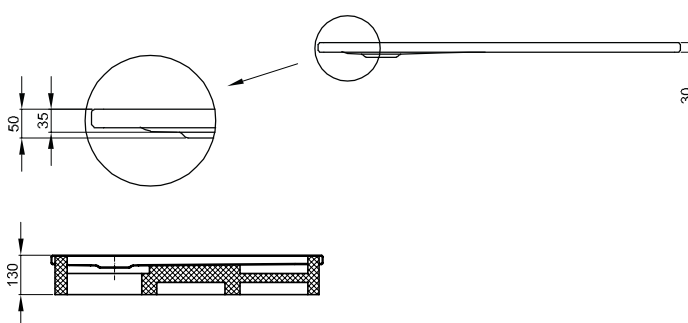

Afbeelding met douchebakdrager

inbouwhoogte

Afvoergarnituur	vanaf
B598-	123 mm
B597-	103 mm
B574-	120 mm
B573-	55 mm
B637-	134 mm
B638-	55 mm

Afmeting

Bestelnr.	Maat in mm	A	B	C	D	G	H
5784	1300 x 700 x 35	1300	700	1200	600	210	350
5785	1300 x 750 x 35	1300	750	1200	600	210	375
5786	1300 x 800 x 35	1300	800	1200	700	210	400
5795	1300 x 900 x 35	1300	900	1200	800	210	450
5788	1300 x 1000 x 35	1300	1000	1200	900	210	500
5826	1300 x 1300 x 35	1300	1300	1200	1200	210	650
5824	1400 x 700 x 35	1400	700	1300	600	210	350
5814	1400 x 750 x 35	1400	750	1300	600	210	375
5804	1400 x 800 x 35	1400	800	1300	700	210	400
5834	1400 x 900 x 35	1400	900	1300	800	210	450
5838	1400 x 1000 x 35	1400	1000	1300	900	210	500
5828	1400 x 1400 x 35	1400	1400	1300	1300	210	700

Productiewijzigingen en toleranties voorbehouden.

BetteUltra = 1500 mm

Douchbak \geq 1000 mm

Informatie

Voor de montage raden wij het Inbouwsysteem Universeel (P. 417) of Inbouwsysteem Basic (P. 418), verstelbereik 67 - 205 mm. Als alternatief het Poten-Systeem (P. 420) aan, verstelbereik 80 - 200 mm.

De afmeting 1500 x 1500 mm is niet met BetteOpstaande randen of als BetteMaatwerk leverbaar.

Vanaf een zijlengte van 1500 mm adviseren wij het gebruik van twee stelpoten B57-0232 aan.

Leveringsomvang

Inclusief geluiddempende matten.

inbouwhoogte

Afvoergarnituur	vanaf
B598-	123 mm
B597-	103 mm
B574-	120 mm
B573-	55 mm
B637-	134 mm
B638-	55 mm

Afmeting

Bestelnr.	Maat in mm	A	B	C	D	G	H
5914	1500 x 700 x 35	1500	700	1400	600	210	350
5924	1500 x 750 x 35	1500	750	1400	600	210	375
5932	1500 x 800 x 35	1500	800	1400	700	210	400
5934	1500 x 900 x 35	1500	900	1400	800	210	450
5944	1500 x 1000 x 35	1500	1000	1400	900	210	500
5984	1500 x 1500 x 35	1500	1500	1400	1400	210	750