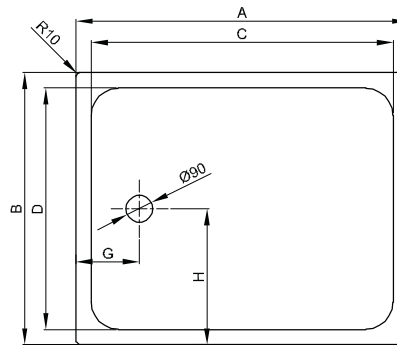

Afbeelding met douchebakdrager

inbouwhoogte

Afvoergarnituur	vanaf
B598-	123 mm
B597-	103 mm
B574-	120 mm
B573-	55 mm
B637-	134 mm
B638-	55 mm

Afmeting

Bestelnr.	Maat in mm	A	B	C	D	G	H
5979	1200 x 700 x 35	1200	700	1100	600	210	350
1670	1200 x 750 x 35	1200	750	1100	650	210	375
1680	1200 x 800 x 35	1200	800	1100	700	210	400
1260	1200 x 900 x 35	1200	900	1100	800	210	450
8660	1200 x 1000 x 35	1200	1000	1100	900	210	500
8664	1200 x 1100 x 35	1200	1100	1100	1000	210	550
8720	1200 x 1200 x 35	1200	1200	1120	1120	210	600

Productwijzigingen en toleranties voorbehouden.

BetteUltra 1300 mm - 1400 mm

Douchbak \geq 1000 mm

Informatie

Voor de montage raden wij het Inbouwsysteem Universeel (P. 417) of Inbouwsysteem Basic (P. 418), verstelbereik 67 - 205 mm. Als alternatief het Poten-Systeem (P. 420) aan, verstelbereik 80 - 200 mm.