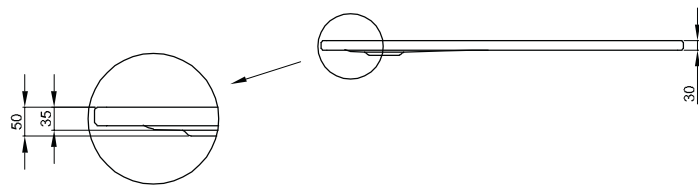

Afbeelding met douchebakdrager

inbouwhoogte

Afvoergarnituur	vanaf
B598-	123 mm
B597-	103 mm
B574-	120 mm
B573-	55 mm
B637-	134 mm
B638-	55 mm

Afmeting

Bestelnr.	Maat in mm	A	B	C	D	G	H
5979	1200 x 700 x 35	1200	700	1100	600	210	350
1670	1200 x 750 x 35	1200	750	1100	650	210	375
1680	1200 x 800 x 35	1200	800	1100	700	210	400
1260	1200 x 900 x 35	1200	900	1100	800	210	450
8660	1200 x 1000 x 35	1200	1000	1100	900	210	500
8664	1200 x 1100 x 35	1200	1100	1100	1000	210	550
8720	1200 x 1200 x 35	1200	1200	1120	1120	210	600

Productwijzigingen en toleranties voorbehouden.

BetteUltra 1300 mm - 1400 mm

Douchbak \geq 1000 mm

Informatie

Voor de montage raden wij het Inbouwsysteem Universeel (P. 417) of Inbouwsysteem Basic (P. 418), verstelbereik 67 - 205 mm. Als alternatief het Poten-Systeem (P. 420) aan, verstelbereik 80 - 200 mm.

Vanaf een zijlengte van 1000 mm adviseren wij het gebruik van een stelpeet B57-0232 aan.

Leveringsomvang

Inclusief geluiddempende matten.

Certificaat

In combinatie met onze speciale oppervlakte BetteAnti-Slip barrièrevrij of BetteAnti-Slip Pro voldoet onze BetteUltra 1300 x 1300 mm, 1400 x 1400 mm aan DIN norm 18040-2 barrièrevrij bouwen van woningen.

Afbeelding met douchebakdrager

inbouwhoogte

Afvoergarnituur	vanaf
B598-	123 mm
B597-	103 mm
B574-	120 mm
B573-	55 mm
B637-	134 mm
B638-	55 mm

Afmeting

Bestelnr.	Maat in mm	A	B	C	D	G	H
5784	1300 x 700 x 35	1300	700	1200	600	210	350
5785	1300 x 750 x 35	1300	750	1200	600	210	375
5786	1300 x 800 x 35	1300	800	1200	700	210	400
5795	1300 x 900 x 35	1300	900	1200	800	210	450
5788	1300 x 1000 x 35	1300	1000	1200	900	210	500
5826	1300 x 1300 x 35	1300	1300	1200	1200	210	650
5824	1400 x 700 x 35	1400	700	1300	600	210	350
5814	1400 x 750 x 35	1400	750	1300	600	210	375
5804	1400 x 800 x 35	1400	800	1300	700	210	400
5834	1400 x 900 x 35	1400	900	1300	800	210	450
5838	1400 x 1000 x 35	1400	1000	1300	900	210	500
5828	1400 x 1400 x 35	1400	1400	1300	1300	210	700