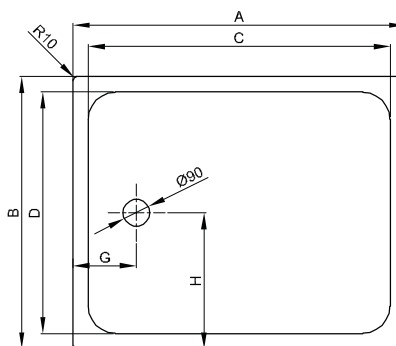

Afmeting

Bestelnr.	Maat in mm	A	B	C	D	G	H
8710	1050 x 750 x 35	1050	750	900	650	235	375
8725	1100 x 700 x 35	1100	700	1000	600	210	350
8727	1100 x 750 x 35	1100	750	1000	650	210	375
8729	1100 x 800 x 35	1100	800	920	700	260	400
8630	1100 x 900 x 35	1100	900	1000	800	210	450
8737	1100 x 1000 x 35	1100	1000	1000	900	210	500
8743	1100 x 1100 x 35	1100	1100	1000	1000	210	550

BetteUltra = 1200 mm

Douchbak \geq 1000 mm

Informatie

Voor de montage raden wij het Inbouwsysteem Universeel (P. 417) of Inbouwsysteem Basic (P. 418), verstelbereik 67 - 205 mm. Als alternatief het Poten-Systeem (P. 420) aan, verstelbereik 80 - 200 mm.

Afbeelding met douchebakdrager

inbouwhoogte

Afvoergarnituur	vanaf
B598-	123 mm
B597-	103 mm
B574-	120 mm
B573-	55 mm
B637-	134 mm
B638-	55 mm

Afmeting

Bestelnr.	Maat in mm	A	B	C	D	G	H
5979	1200 x 700 x 35	1200	700	1100	600	210	350
1670	1200 x 750 x 35	1200	750	1100	650	210	375
1680	1200 x 800 x 35	1200	800	1100	700	210	400
1260	1200 x 900 x 35	1200	900	1100	800	210	450
8660	1200 x 1000 x 35	1200	1000	1100	900	210	500
8664	1200 x 1100 x 35	1200	1100	1100	1000	210	550
8720	1200 x 1200 x 35	1200	1200	1120	1120	210	600

inbouwhoogte

Afvoergarnituur	vanaf
B598-	123 mm
B597-	103 mm
B574-	120 mm
B573-	55 mm
B637-	134 mm
B638-	55 mm

Afmeting

Bestelnr.	Maat in mm	A	B	C	D	G	H
5914	1500 x 700 x 35	1500	700	1400	600	210	350
5924	1500 x 750 x 35	1500	750	1400	600	210	375
5932	1500 x 800 x 35	1500	800	1400	700	210	400
5934	1500 x 900 x 35	1500	900	1400	800	210	450
5944	1500 x 1000 x 35	1500	1000	1400	900	210	500
5984	1500 x 1500 x 35	1500	1500	1400	1400	210	750