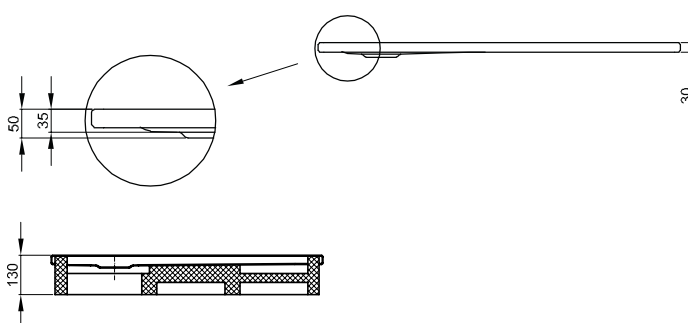

Afmeting

Bestelnr.	Maat in mm	A	B	C	D	G	H
8710	1050 x 750 x 35	1050	750	900	650	235	375
8725	1100 x 700 x 35	1100	700	1000	600	210	350
8727	1100 x 750 x 35	1100	750	1000	650	210	375
8729	1100 x 800 x 35	1100	800	920	700	260	400
8630	1100 x 900 x 35	1100	900	1000	800	210	450
8737	1100 x 1000 x 35	1100	1000	1000	900	210	500
8743	1100 x 1100 x 35	1100	1100	1000	1000	210	550

BetteUltra = 1200 mm

Douchbak \geq 1000 mm

Informatie

Voor de montage raden wij het Inbouwsysteem Universeel (P. 417) of Inbouwsysteem Basic (P. 418), verstelbereik 67 - 205 mm. Als alternatief het Poten-Systeem (P. 420) aan, verstelbereik 80 - 200 mm.

Vanaf een zijlengte van 1000 mm adviseren wij het gebruik van een stelpeet B57-0232 aan.

Leveringsomvang

Inclusief geluiddempende matten.

Certificaat

In combinatie met onze speciale oppervlakte BetteAnti-Slip barrierevrij of BetteAnti-Slip Pro voldoet onze BetteUltra 1200 x 1200 mm aan DIN norm 18040-2 barrierevrij bouwen van woningen.

Afbeelding met douchebakdrager

inbouwhoogte

Afvoergarnituur	vanaf
B598-	123 mm
B597-	103 mm
B574-	120 mm
B573-	55 mm
B637-	134 mm
B638-	55 mm

Afmeting

Bestelnr.	Maat in mm	A	B	C	D	G	H
5979	1200 x 700 x 35	1200	700	1100	600	210	350
1670	1200 x 750 x 35	1200	750	1100	650	210	375
1680	1200 x 800 x 35	1200	800	1100	700	210	400
1260	1200 x 900 x 35	1200	900	1100	800	210	450
8660	1200 x 1000 x 35	1200	1000	1100	900	210	500
8664	1200 x 1100 x 35	1200	1100	1100	1000	210	550
8720	1200 x 1200 x 35	1200	1200	1120	1120	210	600