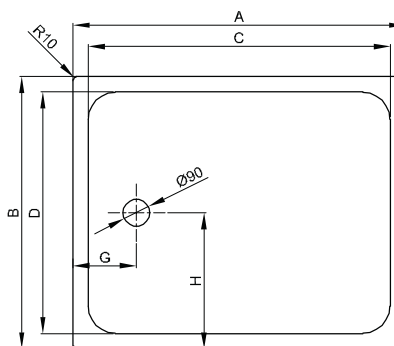

Afbeelding met douchebakdrager

inbouwhoogte

Afvoergarnituur	vanaf
B598-	123 mm
B597-	103 mm
B574-	120 mm
B573-	55 mm
B637-	134 mm
B638-	55 mm

Afmeting

Bestelnr.	Maat in mm	A	B	C	D	G	H
5784	1300 x 700 x 35	1300	700	1200	600	210	350
5785	1300 x 750 x 35	1300	750	1200	600	210	375
5786	1300 x 800 x 35	1300	800	1200	700	210	400
5795	1300 x 900 x 35	1300	900	1200	800	210	450
5788	1300 x 1000 x 35	1300	1000	1200	900	210	500
5826	1300 x 1300 x 35	1300	1300	1200	1200	210	650
5824	1400 x 700 x 35	1400	700	1300	600	210	350
5814	1400 x 750 x 35	1400	750	1300	600	210	375
5804	1400 x 800 x 35	1400	800	1300	700	210	400
5834	1400 x 900 x 35	1400	900	1300	800	210	450
5838	1400 x 1000 x 35	1400	1000	1300	900	210	500
5828	1400 x 1400 x 35	1400	1400	1300	1300	210	700

Productiewijzigingen en toleranties voorbehouden.

BetteUltra = 1500 mm

Douchbak \geq 1000 mm

Informatie

Voor de montage raden wij het Inbouwsysteem Universeel (P. 417) of Inbouwsysteem Basic (P. 418), verstelbereik 67 - 205 mm. Als alternatief het Poten-Systeem (P. 420) aan, verstelbereik 80 - 200 mm.

inbouwhoogte

Afvoergarnituur	vanaf
B598-	123 mm
B597-	103 mm
B574-	120 mm
B573-	55 mm
B637-	134 mm
B638-	55 mm

Afmeting

Bestelnr.	Maat in mm	A	B	C	D	G	H
5914	1500 x 700 x 35	1500	700	1400	600	210	350
5924	1500 x 750 x 35	1500	750	1400	600	210	375
5932	1500 x 800 x 35	1500	800	1400	700	210	400
5934	1500 x 900 x 35	1500	900	1400	800	210	450
5944	1500 x 1000 x 35	1500	1000	1400	900	210	500
5984	1500 x 1500 x 35	1500	1500	1400	1400	210	750