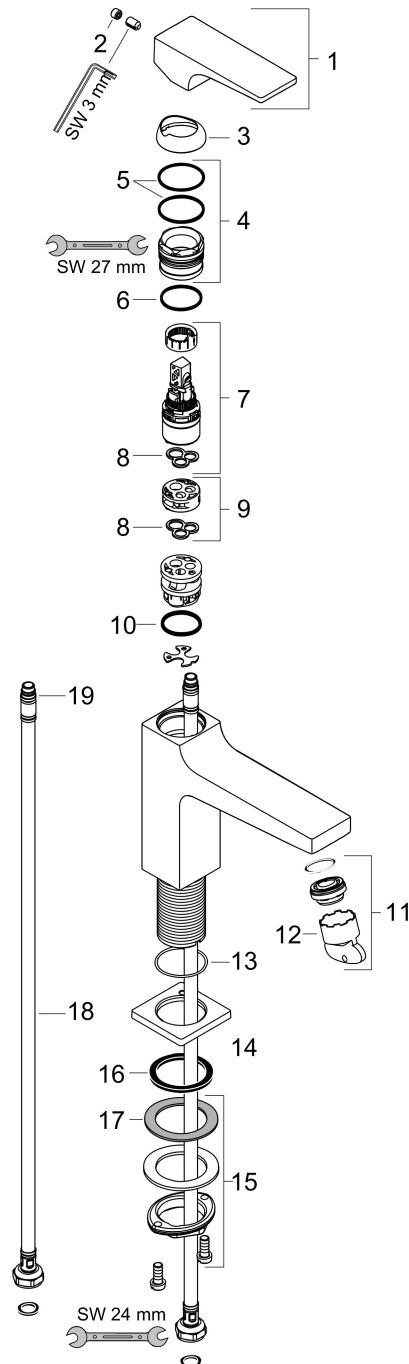

Merk	hansgrohe
Artikelnaam	Metropol ééngreeps toiletkraan 100 met rechte greep voor koud water
Art.nr.	32501000
Oppervlakte	chrom
Netto prijs	328,81 EUR

Explosietekening voor bouwjaar: >04/17