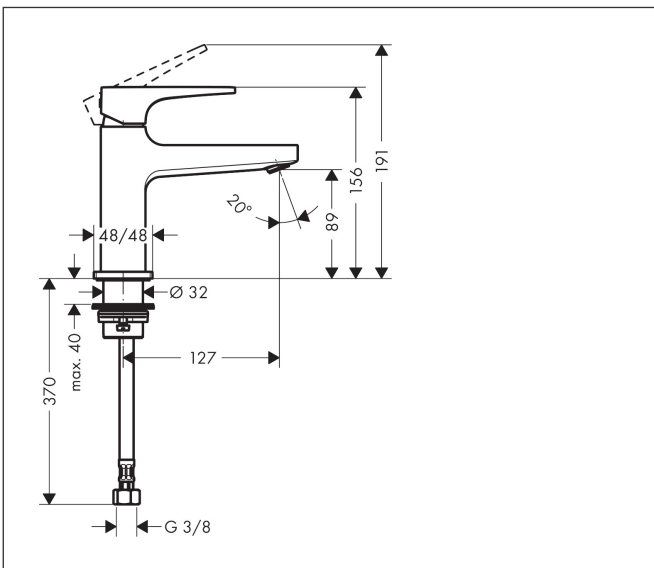

Merk	hansgrohe
Artikelnaam	<b>Metropol</b> ééngreeps toiletkraan 100 met rechte greep voor koud water
Art.nr.	32501000
Oppervlakte	chrom
Netto prijs	328,81 EUR

## Kenmerken

- ComfortZone: 100
- greepvariant: rechte greep
- met vaste uitloop
- maximale doorstroomhoeveelheid bij 3 bar: 5 l/min
- EU taxonomie: max 6l/min - draagt substantieel bij aan duurzaamheid
- LEED: 35% minder - max. 5,4 l/min
- voorsprong: 127 mm
- uitloophoogte: 89.0 mm
- voor koudwateraansluiting

## Maat tekeningen

## Explosietekening voor bouwjaar: >04/17

Merk	hansgrohe
Artikelnaam	<b>Metropol</b> ééngreeps toiletkraan 100 met rechte greep voor koud water
Art.nr.	32501000
Oppervlakte	chrom
Netto prijs	328,81 EUR