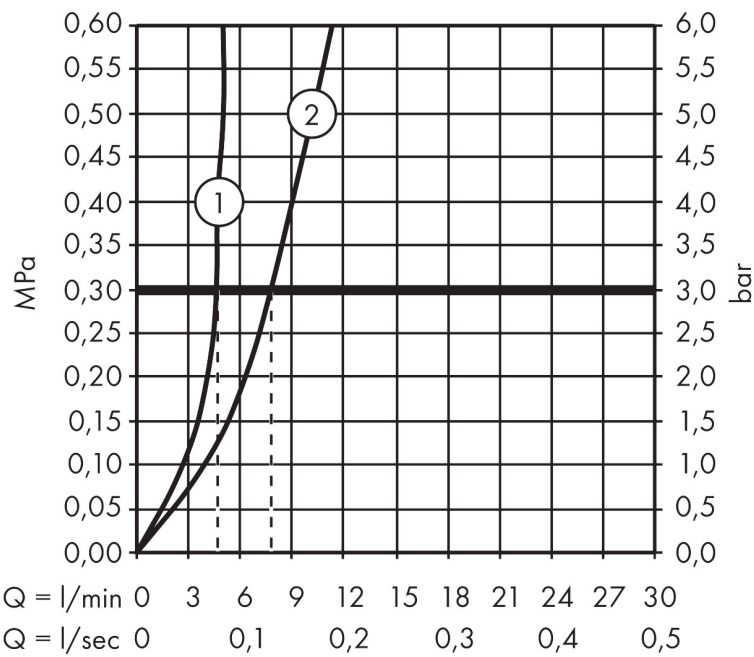

Merk hansgrohe
Artikelnaam **Metropol** ééngreeps toiletkraan 100 met rechte greep voor koud water
Art.nr. 32501000
Oppervlakte chroom
Netto prijs 328,81 EUR

Stroomschema

1 Zonder doorstroombgrenzer
2 With flow limiter