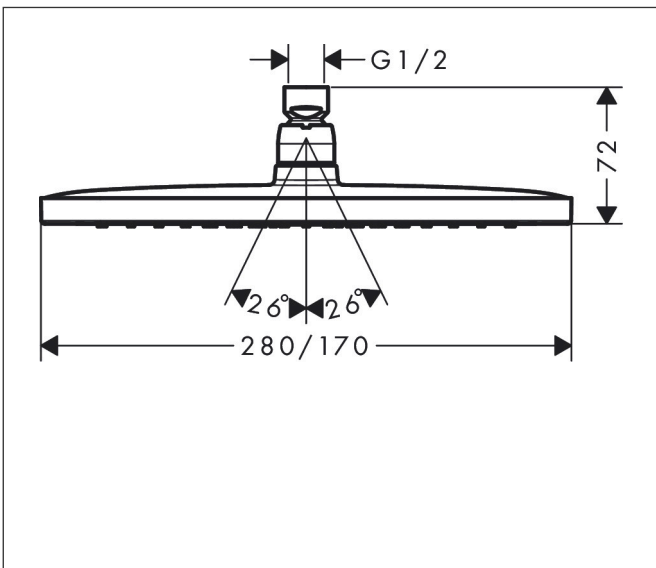

Merk hansgrohe
 Artikelnaam **Croma E** hoofddouche 280 1jet
 Art.nr. 26257000
 Oppervlakte chroom
 Netto prijs 422,61 EUR

Product foto

Kenmerken

- diameter straalplaat 280 x 170 mm
- RainAir volle zachte regenstraal
- functie van: 9,8 l/min
- maximale doorstroomhoeveelheid bij 3 bar: 18,3 l/min
- hoek hoofddouche verstelbaar
- afdekplaat van metaal
- straalplaat voor reiniging afneembaar

Maat tekeningen

Technologie

Straalsoorten

Certificaat

Merk	hansgrohe
Artikelnaam	Croma E hoofddouche 280 1jet
Art.nr.	26257000
Oppervlakte	chromo
Netto prijs	422,61 EUR

Benodigde onderdelen (naar keuze)

Product foto	Artikelnaam	Art.nr.	Prijs
	hansgrohe plafondbevestiging E 300 mm chromo	27388000	98,32
	hansgrohe douche-arm E 38.9 cm chromo	27446000	103,16
	hansgrohe plafondbevestiging E 100 mm chromo	27467000	69,54

Merk hansgrohe
 Artikelnaam **Croma E** hoofdouche 280 1jet
 Art.nr. 26257000
 Oppervlakte chroom
 Netto prijs 422,61 EUR

Stroomschema

De verbruikswaarden werden in overeenstemming met de praktijk met de bijbehorende armaturen (thermostaat/mengkraan/inbouwventiel) gemeten.

Merk hansgrohe
Artikelnaam **Croma E** hoofddouche 280 1jet
Art.nr. 26257000
Oppervlakte chroom
Netto prijs 422,61 EUR

Explosietekening voor bouwjaar: >04/19

Merk hansgrohe
 Artikelnaam **Croma E** hoofddouche 280 1jet
 Art.nr. 26257000
 Oppervlakte chroom
 Netto prijs 422,61 EUR