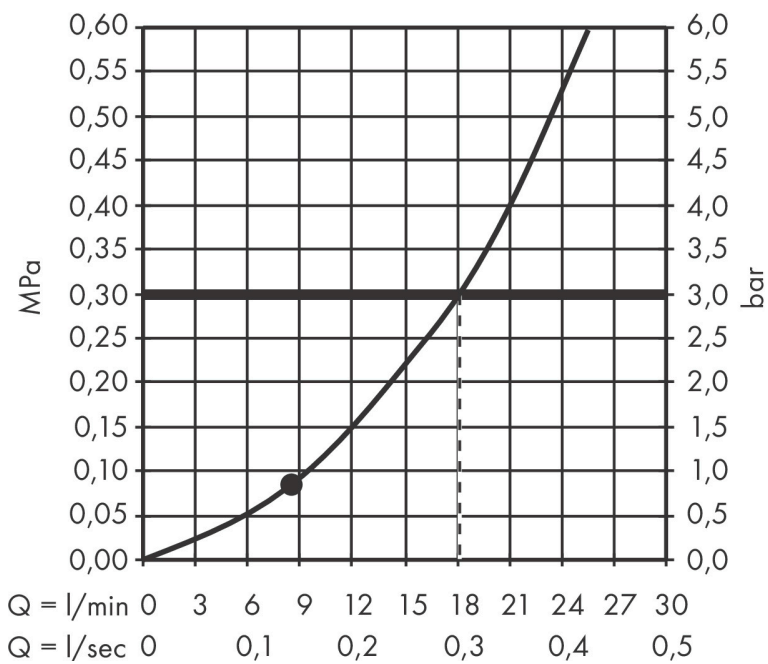

Merk hansgrohe
 Artikelnaam **Croma E** hoofddouche 280 1jet
 Art.nr. 26257000
 Oppervlakte chroom
 Netto prijs 422,61 EUR

Product foto

Kenmerken

- diameter straalplaat 280 x 170 mm
- RainAir volle zachte regenstraal
- functie van: 9,8 l/min
- maximale doorstroomhoeveelheid bij 3 bar: 18,3 l/min
- hoek hoofddouche verstelbaar
- afdekplaat van metaal
- straalplaat voor reiniging afneembaar

Maat tekeningen

Technologie

Straalsoorten

Certificaat

Merk	hansgrohe
Artikelnaam	Croma E hoofddouche 280 1jet
Art.nr.	26257000
Oppervlakte	chromo
Netto prijs	422,61 EUR

Benodigde onderdelen (naar keuze)

Product foto	Artikelnaam	Art.nr.	Prijs
	hansgrohe plafondbevestiging E 300 mm chromo	27388000	98,32
	hansgrohe douche-arm E 38.9 cm chromo	27446000	103,16
	hansgrohe plafondbevestiging E 100 mm chromo	27467000	69,54

Merk hansgrohe
 Artikelnaam **Croma E** hoofdouche 280 1jet
 Art.nr. 26257000
 Oppervlakte chroom
 Netto prijs 422,61 EUR

Stroomschema

De verbruikswaarden werden in overeenstemming met de praktijk met de bijbehorende armaturen (thermostaat/mengkraan/inbouwventiel) gemeten.