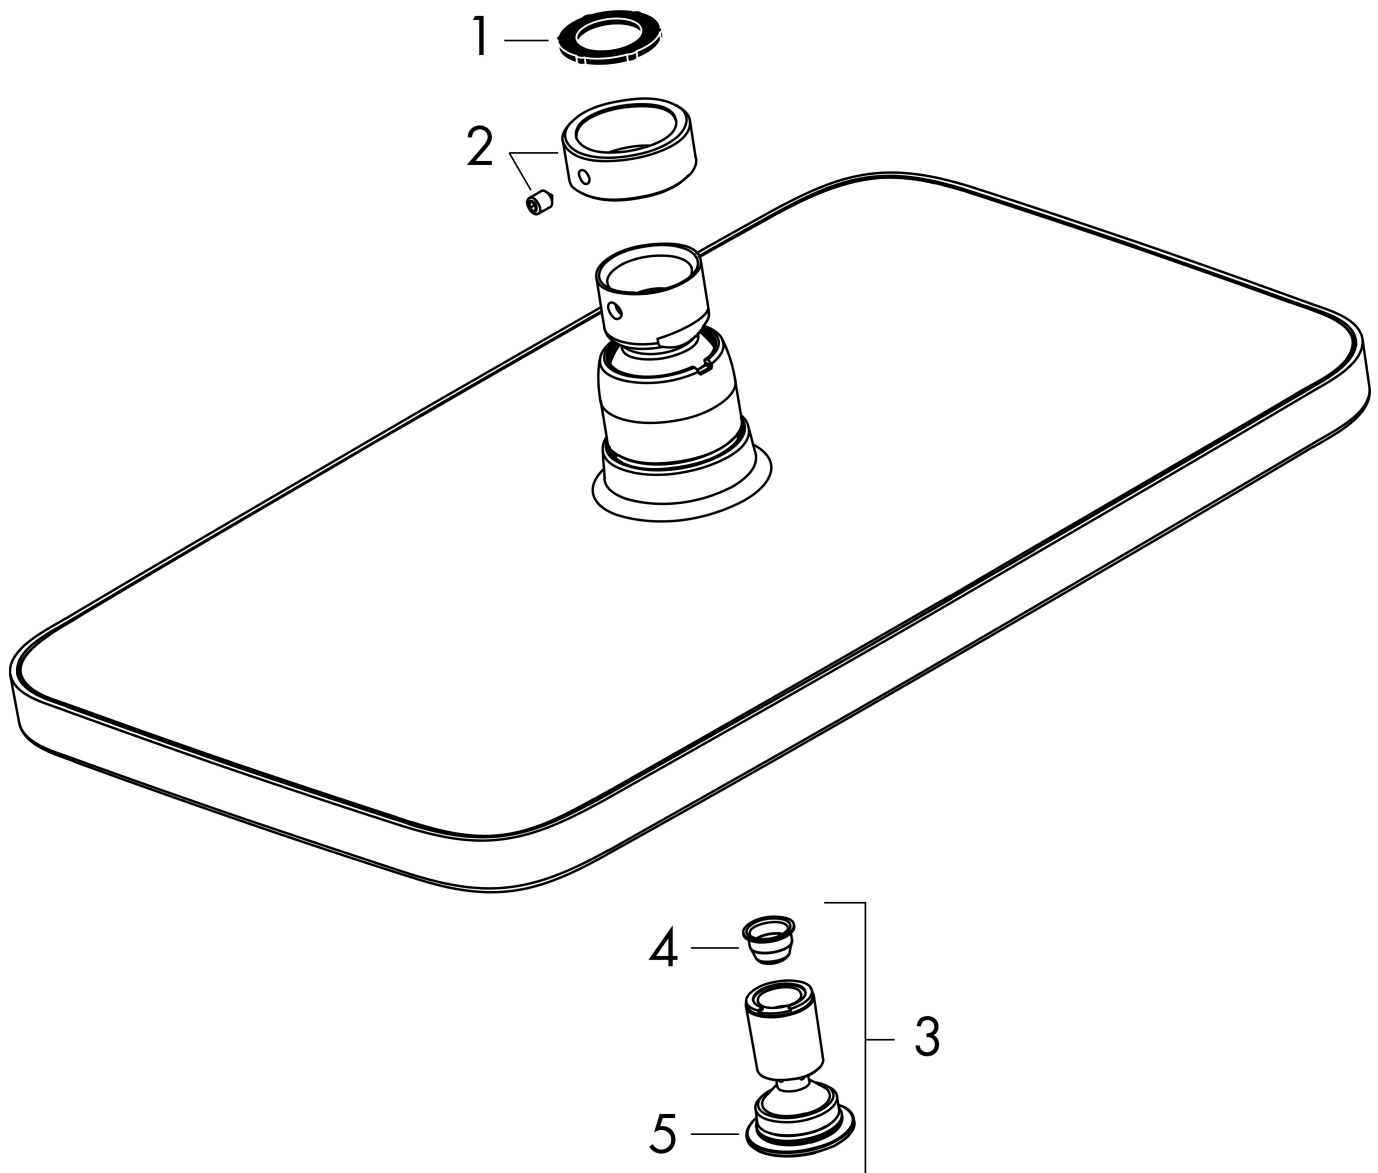

Merk hansgrohe
 Artikelnaam **Croma E** hoofddouche 280 1jet
 Art.nr. 26257000
 Oppervlakte chroom
 Netto prijs 422,61 EUR

Product foto

Kenmerken

- diameter straalplaat 280 x 170 mm
- RainAir volle zachte regenstraal
- functie van: 9,8 l/min
- maximale doorstroomhoeveelheid bij 3 bar: 18,3 l/min
- hoek hoofddouche verstelbaar
- afdekplaat van metaal
- straalplaat voor reiniging afneembaar

Maat tekeningen

Technologie

Straalsoorten

Certificaat

Merk	hansgrohe
Artikelnaam	Croma E hoofddouche 280 1jet
Art.nr.	26257000
Oppervlakte	chromo
Netto prijs	422,61 EUR

Benodigde onderdelen (naar keuze)

Product foto	Artikelnaam	Art.nr.	Prijs
	hansgrohe plafondbevestiging E 300 mm chromo	27388000	98,32
	hansgrohe douche-arm E 38.9 cm chromo	27446000	103,16
	hansgrohe plafondbevestiging E 100 mm chromo	27467000	69,54

Merk hansgrohe
 Artikelnaam **Croma E** hoofdouche 280 1jet
 Art.nr. 26257000
 Oppervlakte chroom
 Netto prijs 422,61 EUR

Stroomschema

De verbruikswaarden werden in overeenstemming met de praktijk met de bijbehorende armaturen (thermostaat/mengkraan/inbouwventiel) gemeten.

Merk hansgrohe
Artikelnaam **Croma E** hoofddouche 280 1jet
Art.nr. 26257000
Oppervlakte chroom
Netto prijs 422,61 EUR

Explosietekening voor bouwjaar: >04/19

Merk hansgrohe
 Artikelnaam **Croma E** hoofddouche 280 1jet
 Art.nr. 26257000
 Oppervlakte chroom
 Netto prijs 422,61 EUR