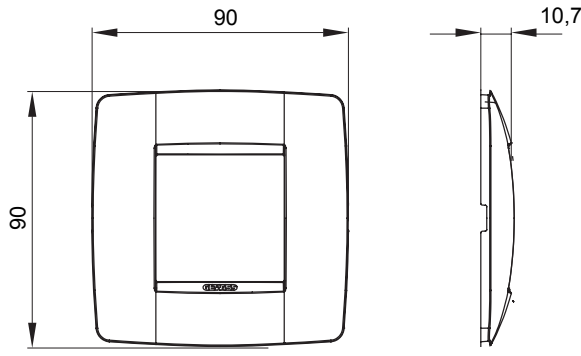

DIMENSIONAL

TECHNICAL SYMBOLOGY

STANDARDS/APPROVALS