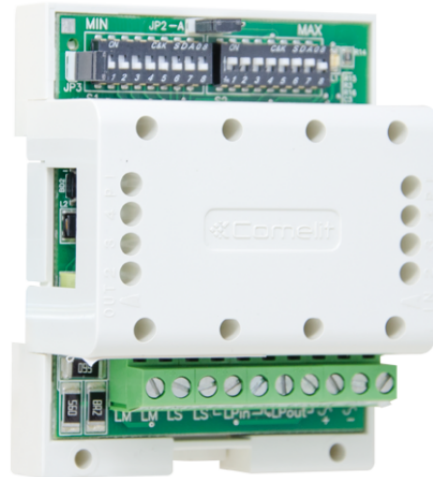

**1424****DIGITALE DEURSELECTOR. SIMPLEBUS 1**

De digitale deurselector art. 1424 kan gebruikt worden om Simplebus-installaties te maken met max. 120000 gebruikers. Tevens mogelijk voor gebruik in installaties voor meerdere enkelvoudige kits met centrale deurbediening en portiercentrale voor max. 500 gebruikers. KIT Simplebus Comelit. Art. 1424 maakt het mogelijk hoofd- en extra portierscentrales toe te passen en geeft alarmmelding naar portierscentrale. Het geeft de optie om in cascade te bekabelen in plaats van ster. Optimaliseert de bekabeling voor de voedingmixers 4888 en 4888C. Het heeft ook een zelfvoedende functie voor LS|LS contacten, zodat een secundair deurstation overbodig wordt. Voedingsspanning 12 VAC (bruikbaar art. 1200) - 20 VDC. In 4-DIN-modulebehuizing Afmetingen 60x85x35 mm.

1424

DIGITALE DEURSELECTOR. SIMPLEBUS 1

ALGEMENE KARAKTERISTIEKEN

Ingangconnector	Aansluitklemmenbord
CE certificeringen	EMC 2014/30/UE (EN 61000-6-1:2007 , EN 61000-6-3:2007+A1:2011)

BELANGRIJKSTE KENMERKEN

Hoogte (mm)	85
Breedte (mm)	60
Diepte (mm)	35
Temperatuurbereik (°C)	5 ÷ 40
Bedrijfsvochtigheid (RH max) (%)	25 ÷ 95
Montage op DIN-rail	Ja
DIN-modulen (aantal) (n°)	4
Maximaal stroomverbruik (mA)	80

ALGEMENE GEGEVENS

Type behuizing	Kunststof
Productkleur	Wit

AUDIO/VIDEO-SPECIFICATIES

Audiosysteem	Ja
Audio/videosysteem	Ja