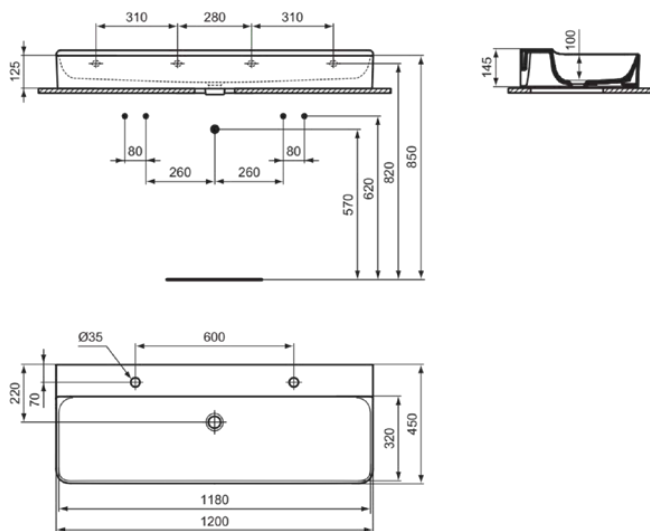

CONCA

T3808MA

CONCA | Wastafel 1200x450x145 mm in wit afwerking, 2 met kraangaten, zonder overloop | IdealPlus

Afbeelding & technische tekening

Algemene informatie

Productcategorie:	Wastafels
Producttype:	Wastafel
Merk:	Ideal Standard
Collectie:	CONCA
Ontwerper:	Palomba Serafini Associati
Colour:	MA - Wit
Afwerking van het oppervlak:	glanzend
Hoogte (mm):	145
Breedte (mm):	1200
Lengte / sprong (mm):	450
Nettogewicht (kg):	32.00
EAN-code:	8014140468967

Kenmerken

IdealPlus

Productnormen & certificeringen

Normen:	EN 14688
Prestatieverklaring classificatie (DoP):	CL 00

Product specificaties

Kleurcode:	MA
Kleuromschrijving:	wit
IdealPlus technologie:	Ja
Model voor mindervaliden:	Nee
Met kettingoog:	Nee
Materiaal:	Keramisch
Materiaalkwaliteit:	Fine Fireclay
Aantal kraangaten per gebruiksplaats:	2
Aantal gebruiksplaatsen:	1
Overloop zichtbaar:	Nee
PVD technologie:	Nee
Afzetplateau:	Achterkant
Afwerking van het oppervlak:	glanzend
Positie kraangat:	Links / Rechts
Met rugwand:	Nee
Met afvoerplug:	Nee
Met overloop:	Nee
Met sifon:	Nee
Inclusief bevestigingsmateriaal:	Nee
Bevestigingswijze:	Wand
Aanbevolen zaagmal:	TT0299728