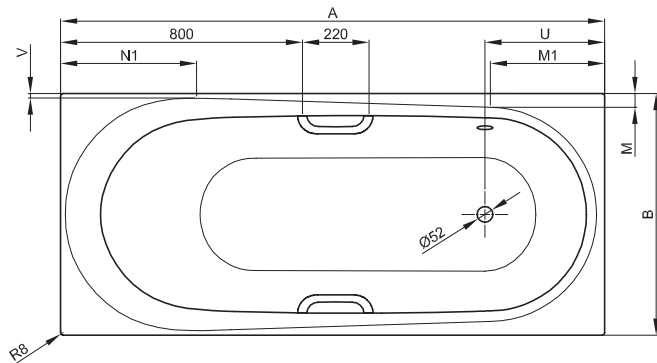

# BetteComodo met overloop lange zijde

**BETTE**

N° 1: voeteind rechts, overloop voor

N° 2: voeteind rechts, overloop achter

N° 1: voeteind rechts, overloop voor

N° 2: voeteind rechts, overloop achter

## Informatie

De BetteComodo met overloop lange zijde, 1900 x 900 x 450 mm, bestelnr. 1622 en 1642, kunnen niet met BetteOpstaande Randen of als Maatwerk geleverd worden.

Voor professionele montage raden wij de originele badpoten aan B23-1500.

## Afmeting

Bestelnr.	Maat in mm	Variant	A	B	D	E	F	G	H	I	K	M	M1	N	N1	U	V	W	Inhoud*
1620	1700 x 750 x 450	N° 1	1700	750	1580	65	470	650	540	1250	540	43	355	445	420	374	15	445	155 Liter
1640	1700 x 750 x 450	N° 2	1700	750	1580	65	470	580	650	1250	540	43	355	445	420	374	15	445	155 Liter
1623	1700 x 800 x 450	N° 1	1700	800	1580	65	470	580	650	1250	540	70	355	445	420	374	40	445	155 Liter
1643	1700 x 800 x 450	N° 2	1700	800	1580	65	470	580	650	1250	540	70	355	445	420	374	40	445	155 Liter
1621	1800 x 800 x 450	N° 1	1800	800	1670	75	470	660	670	1310	575	45	375	460	450	395	15	495	182 Liter
1641	1800 x 800 x 450	N° 2	1800	800	1670	75	470	660	670	1310	575	45	375	460	450	395	15	495	182 Liter
1622	1900 x 900 x 450	N° 1	1900	900	1770	75	520	660	720	1380	650	50	410	530	520	432	15	585	228 Liter
1642	1900 x 900 x 450	N° 2	1900	900	1770	75	520	660	720	1380	650	50	410	530	520	432	15	585	228 Liter