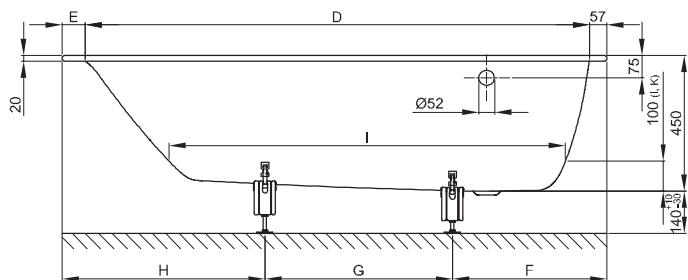

# BetteComodo met overloop lange zijde

**BETTE**

N° 1: voeteind rechts, overloop voor

N° 2: voeteind rechts, overloop achter

N° 1: voeteind rechts, overloop voor

N° 2: voeteind rechts, overloop achter

## Informatie

De BetteComodo met overloop lange zijde, 1900 x 900 x 450 mm, bestelnr. 1622 en 1642, kunnen niet met BetteOpstaande Randen of als Maatwerk geleverd worden.

Voor professionele montage raden wij de originele badpoten aan B23-1500.

## Afmeting

Bestelnr.	Maat in mm	Variant	A	B	D	E	F	G	H	I	K	M	M1	N	N1	U	V	W	Inhoud*
1620	1700 x 750 x 450	N° 1	1700	750	1580	65	470	650	540	1250	540	43	355	445	420	374	15	445	155 Liter
1640	1700 x 750 x 450	N° 2	1700	750	1580	65	470	580	650	1250	540	43	355	445	420	374	15	445	155 Liter
1623	1700 x 800 x 450	N° 1	1700	800	1580	65	470	580	650	1250	540	70	355	445	420	374	40	445	155 Liter
1643	1700 x 800 x 450	N° 2	1700	800	1580	65	470	580	650	1250	540	70	355	445	420	374	40	445	155 Liter
1621	1800 x 800 x 450	N° 1	1800	800	1670	75	470	660	670	1310	575	45	375	460	450	395	15	495	182 Liter
1641	1800 x 800 x 450	N° 2	1800	800	1670	75	470	660	670	1310	575	45	375	460	450	395	15	495	182 Liter
1622	1900 x 900 x 450	N° 1	1900	900	1770	75	520	660	720	1380	650	50	410	530	520	432	15	585	228 Liter
1642	1900 x 900 x 450	N° 2	1900	900	1770	75	520	660	720	1380	650	50	410	530	520	432	15	585	228 Liter