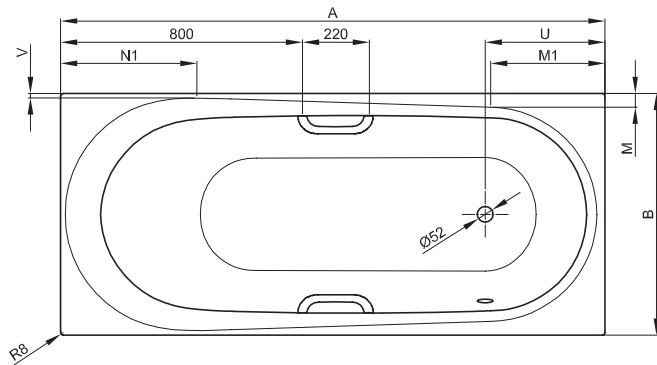

# BetteComodo met overloop lange zijde

**BETTE**

N° 1: voeteind rechts, overloop voor

N° 2: voeteind rechts, overloop achter

N° 1: voeteind rechts, overloop voor

N° 2: voeteind rechts, overloop achter

## Informatie

De BetteComodo met overloop lange zijde, 1900 x 900 x 450 mm, bestelnr. 1622 en 1642, kunnen niet met BetteOpstaande Randen of als Maatwerk geleverd worden.

Voor professionele montage raden wij de originele badpoten aan B23-1500.

## Afmeting

Bestelnr.	Maat in mm	Variant	A	B	D	E	F	G	H	I	K	M	M1	N	N1	U	V	W	Inhoud*
1620	1700 x 750 x 450	N° 1	1700	750	1580	65	470	650	540	1250	540	43	355	445	420	374	15	445	155 Liter
1640	1700 x 750 x 450	N° 2	1700	750	1580	65	470	580	650	1250	540	43	355	445	420	374	15	445	155 Liter
1623	1700 x 800 x 450	N° 1	1700	800	1580	65	470	580	650	1250	540	70	355	445	420	374	40	445	155 Liter
1643	1700 x 800 x 450	N° 2	1700	800	1580	65	470	580	650	1250	540	70	355	445	420	374	40	445	155 Liter
1621	1800 x 800 x 450	N° 1	1800	800	1670	75	470	660	670	1310	575	45	375	460	450	395	15	495	182 Liter
1641	1800 x 800 x 450	N° 2	1800	800	1670	75	470	660	670	1310	575	45	375	460	450	395	15	495	182 Liter
1622	1900 x 900 x 450	N° 1	1900	900	1770	75	520	660	720	1380	650	50	410	530	520	432	15	585	228 Liter
1642	1900 x 900 x 450	N° 2	1900	900	1770	75	520	660	720	1380	650	50	410	530	520	432	15	585	228 Liter