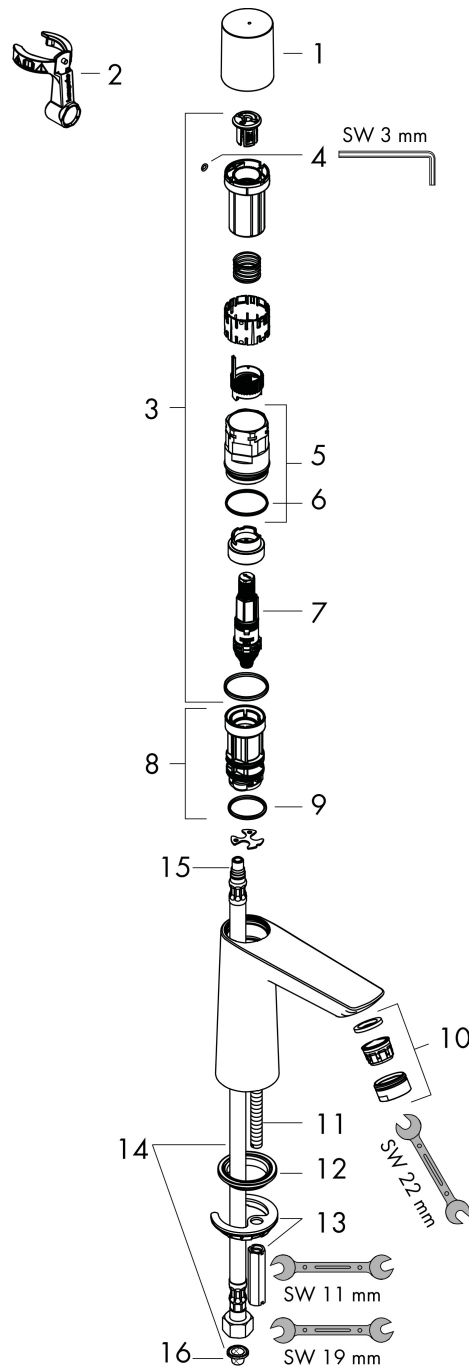

Merk	hansgrohe
Artikelnaam	Talis E wastafelmengkraan zelfsluitend koud water
Art.nr.	71719000
Oppervlakte	chrom
Netto prijs	193,10 EUR

Product foto

Maat tekeningen

Kenmerken

- greepvariant: cilindrische greep
- met vaste uitloop
- maximale doorstroomhoeveelheid bij 3 bar: 5 l/min
- EU taxonomie: max 6l/min - draagt substantieel bij aan duurzaamheid
- LEED: 35% minder - max. 5,4 l/min
- voorsprong: 111 mm
- uitloophoogte: 106.0 mm
- straalsoort: normale straal
- SC-AVP
- voor koudwateraansluiting

Technologie

Straalsoorten

Certificaat

Merk hansgrohe
 Artikelnaam **Talis E** wastafelmengkraan zelfsluitend koud water
 Art.nr. 71719000
 Oppervlakte chroom
 Netto prijs 193,10 EUR

Stroomschema

Merk	hansgrohe
Artikelnaam	Talis E wastafelmengkraan zelfsluitend koud water
Art.nr.	71719000
Oppervlakte	chrom
Netto prijs	193,10 EUR

Explosietekening voor bouwjaar: >04/21

Merk	hansgrohe
Artikelnaam	Talis E wastafelmengkraan zelfsluitend koud water
Art.nr.	71719000
Oppervlakte	chrom
Netto prijs	193,10 EUR

Onderdelen voor bouwjaar: >04/21

Pos	Beschrijving	Art.nr.	Prijs
1	greep	94408000	54,08
2	servicesleutel	93913000	23,50
3	bovendeel	94397000	118,25
4	O-ring 3x1	98384000	3,12
5	moer	92528000	54,08
6	O-ring 27x1,5	92527000	8,01
7	bovendeel	94374000	66,87
8	kardoesadapter	94407000	21,22
9	O-ring 23x2	98398000	3,12
10	perlator M24x1 (5 l/min)	92372000	17,26
11	schroef M8 x 68	97736000	4,99
12	dichting Ø 42	98722000	4,99
13	schachtbevestigingsset compl.	96016000	26,73
14	aansluitslang 450 mm M8x0,75 G3/8	93405000	34,01
15	O-ring 7x1,5	98422000	3,12
16	zeefdichting	95291000	10,82