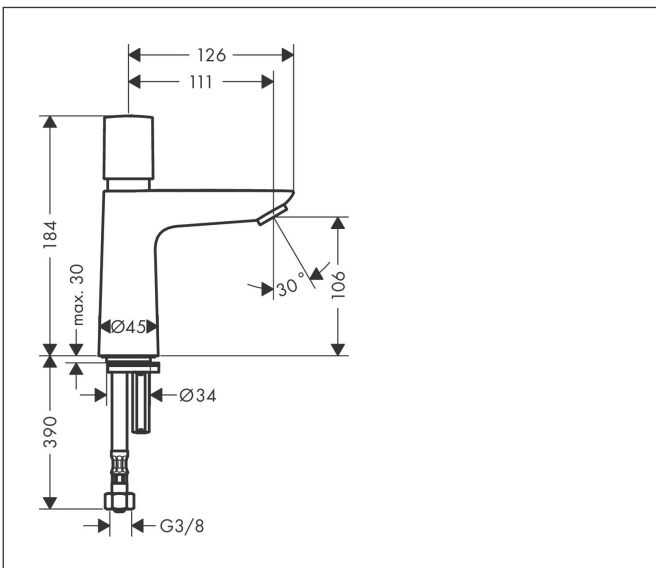

Merk	hansgrohe
Artikelnaam	Talis E wastafelmengkraan zelfsluitend koud water
Art.nr.	71719000
Oppervlakte	chrom
Netto prijs	193,10 EUR

Product foto

Maat tekeningen

Kenmerken

- greepvariant: cilindrische greep
- met vaste uitloop
- maximale doorstroomhoeveelheid bij 3 bar: 5 l/min
- EU taxonomie: max 6l/min - draagt substantieel bij aan duurzaamheid
- LEED: 35% minder - max. 5,4 l/min
- voorsprong: 111 mm
- uitloophoogte: 106.0 mm
- straalsoort: normale straal
- SC-AVP
- voor koudwateraansluiting

Technologie

Straalsoorten

Certificaat

Merk hansgrohe
 Artikelnaam **Talis E** wastafelmengkraan zelfsluitend koud water
 Art.nr. 71719000
 Oppervlakte chroom
 Netto prijs 193,10 EUR

Stroomschema

Merk	hansgrohe
Artikelnaam	Talis E wastafelmengkraan zelfsluitend koud water
Art.nr.	71719000
Oppervlakte	chrom
Netto prijs	193,10 EUR

Explosietekening voor bouwjaar: >04/21

Merk	hansgrohe
Artikelnaam	Talis E wastafelmengkraan zelfsluitend koud water
Art.nr.	71719000
Oppervlakte	chrom
Netto prijs	193,10 EUR

Onderdelen voor bouwjaar: >04/21

Pos	Beschrijving	Art.nr.	Prijs
1	greep	94408000	54,08
2	servicesleutel	93913000	23,50
3	bovendeel	94397000	118,25
4	O-ring 3x1	98384000	3,12
5	moer	92528000	54,08
6	O-ring 27x1,5	92527000	8,01
7	bovendeel	94374000	66,87
8	kardoesadapter	94407000	21,22
9	O-ring 23x2	98398000	3,12
10	perlator M24x1 (5 l/min)	92372000	17,26
11	schroef M8 x 68	97736000	4,99
12	dichting Ø 42	98722000	4,99
13	schachtbevestigingsset compl.	96016000	26,73
14	aansluitslang 450 mm M8x0,75 G3/8	93405000	34,01
15	O-ring 7x1,5	98422000	3,12
16	zeefdichting	95291000	10,82