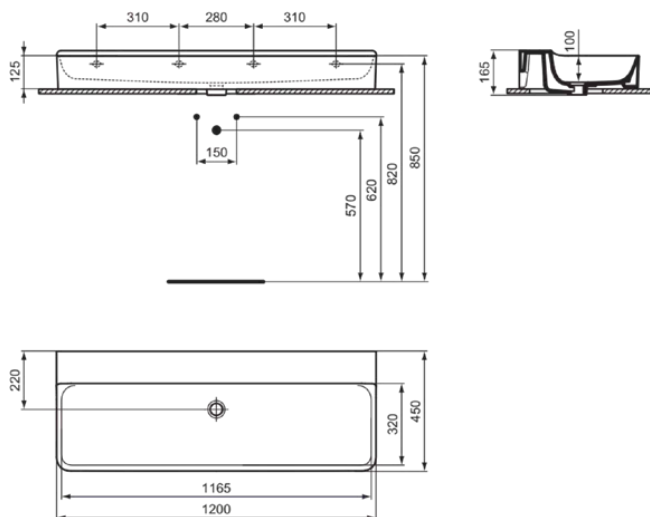

CONCA

T380901

CONCA | Wastafel 1200x450x145 mm in glanzend wit afwerking, zonder kraangat, zonder overloop

Afbeelding & technische tekening

Algemene informatie

Productcategorie:	Wastafels
Producttype:	Wastafel
Merk:	Ideal Standard
Collectie:	CONCA
Ontwerper:	Palomba Serafini Associati
Colour:	01 - Glanzend Wit
Afwerking van het oppervlak:	glanzend
Hoogte (mm):	145
Breedte (mm):	1200
Lengte / sprong (mm):	450
Nettogewicht (kg):	32.00
EAN-code:	8014140458258

Productnormen & certificeringen

Normen:	EN 14688
Prestatieverklaring classificatie (DoP):	CL 00

Product specificaties

Kleurcode:	01
Kleuomschrijving:	glanzend wit
Model voor mindervaliden:	Nee
Met kettingoog:	Nee
Materiaal:	Keramisch
Materiaalkwaliteit:	Fine Fireclay
Aantal kraangaten per gebruiksplaats:	0
Aantal gebruiksplaatsen:	1
Overloop zichtbaar:	Nee
PVD technologie:	Nee
Afzetplateau:	Achterkant
Afwerking van het oppervlak:	glanzend
Met rugwand:	Nee
Met afvoerplug:	Nee
Met overloop:	Nee
Met sifon:	Nee
Inclusief bevestigingsmateriaal:	Nee
Bevestigingswijze:	Wand
Aanbevolen zaagmal:	TT0299724