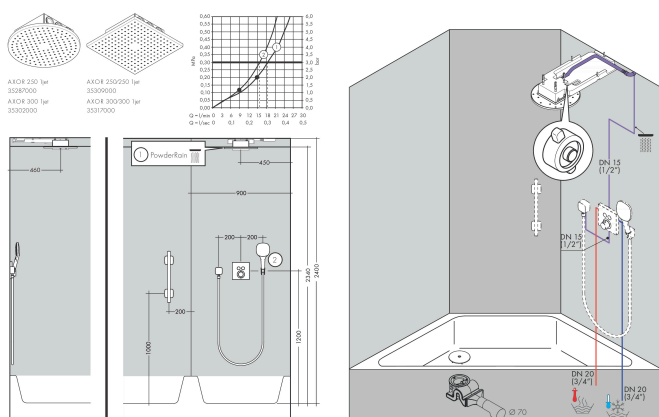

Merk **AXOR**
Artikelnaam **AXOR ShowerSolutions** hoofddouche 250/250 1jet plafond-opbouw
Art.nr. 35309000
Oppervlakte chroom
Netto prijs 1.321,98 EUR

reddot winner 2020

reddot winner 2021

Installatievoorbeelden

i Afmetingen kunnen variëren vanwege keramische toleranties die verband houden met het productieproces.