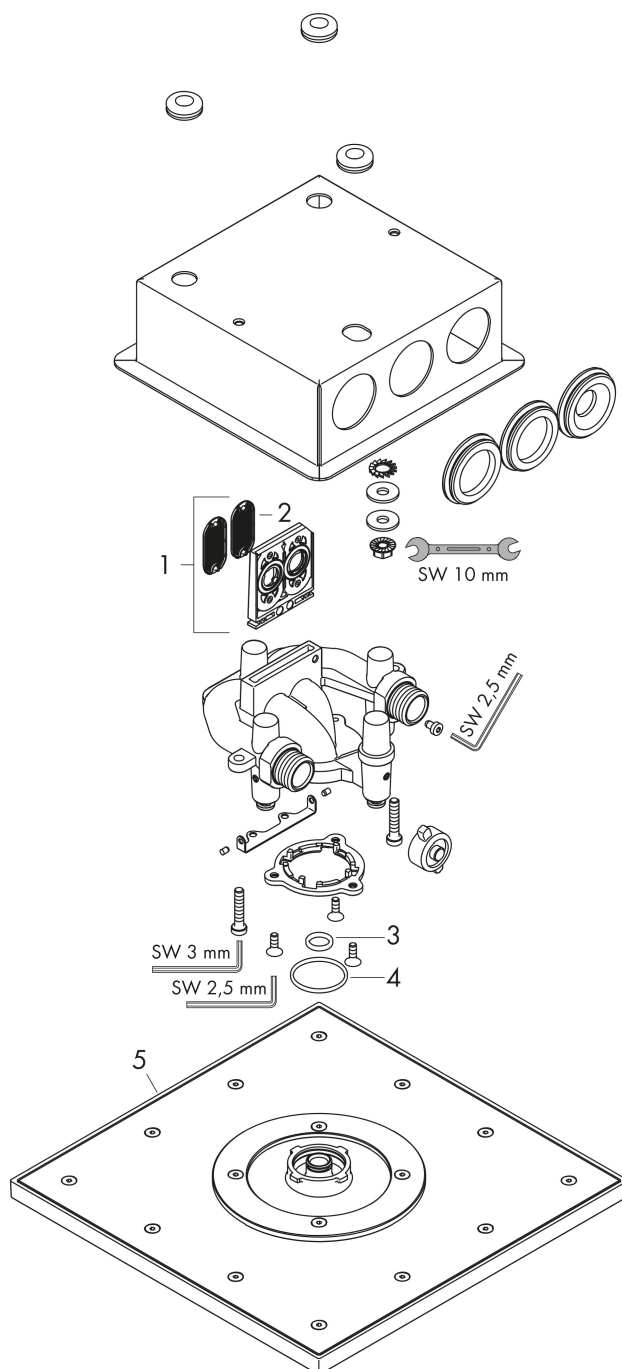

Merk	AXOR
Artikelnaam	AXOR ShowerSolutions hoofddouche 250/250 1jet plafond-opbouw
Art.nr.	35309000
Oppervlakte	chrom
Netto prijs	1.321,98 EUR

Explosietekening voor bouwjaar: >02/19