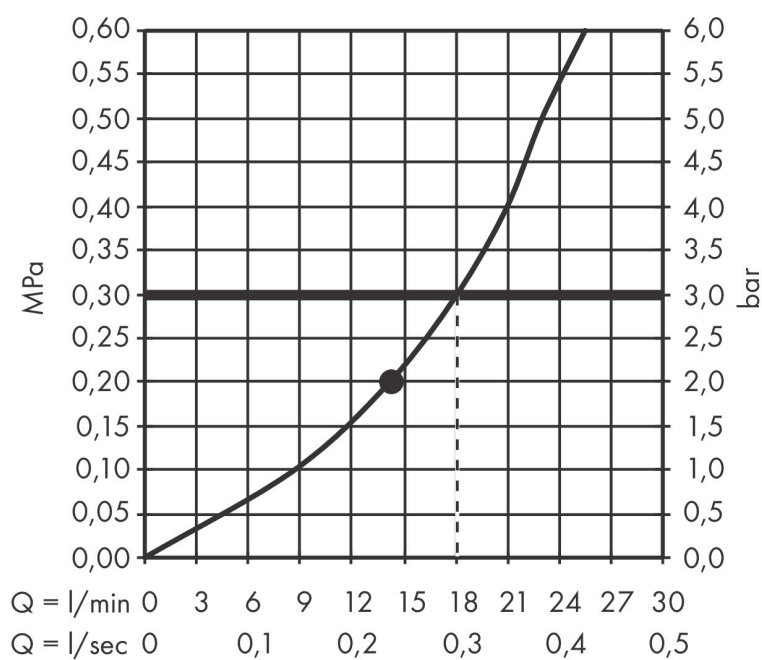

Merk AXOR
Artikelnaam **AXOR ShowerSolutions** hoofddouche 250/250 1jet plafond-opbouw
Art.nr. 35309000
Oppervlakte chroom
Netto prijs 1.321,98 EUR

Stroomschema

De verbruikswaarden werden in overeenstemming met de praktijk met de bijbehorende armaturen (thermostaat/mengkraan/inbouwventiel) gemeten.