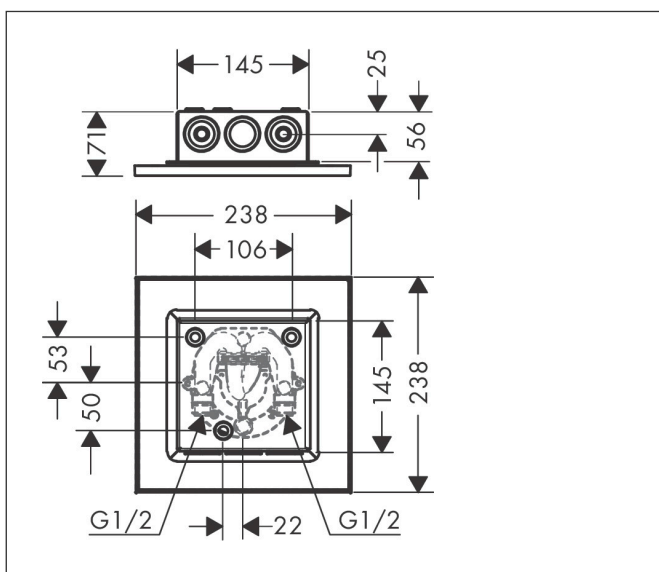

Merk AXOR
 Artikelnaam **AXOR ShowerSolutions** hoofddouche 250/250 1jet plafond-opbouw
 Art.nr. 35309000
 Oppervlakte chroom
 Netto prijs 1.321,98 EUR

reddot winner 2020

reddot winner 2021

Product foto

Kenmerken

- diameter straalplaat 250 x 250 mm
- PowderRain
- doorstroomhoeveelheid PowderRain-straal bij 3 bar: 18,1 l/min
- functie van: 10,4 l/min
- maximale doorstroomhoeveelheid bij 3 bar: 18,1 l/min
- dynamische straalnoppen komen pas tevoorschijn bij gebruik
- afdekplaat van metaal
- plafonddouche afneembaar voor reiniging
- aansluiting: inbouwdeel

Maat tekeningen

Technologie

Straalsoorten

Merk	AXOR
Artikelnaam	AXOR ShowerSolutions hoofddouche 250/250 1jet plafond-opbouw
Art.nr.	35309000
Oppervlakte	chrom
Netto prijs	1.321,98 EUR

Benodigde onderdelen