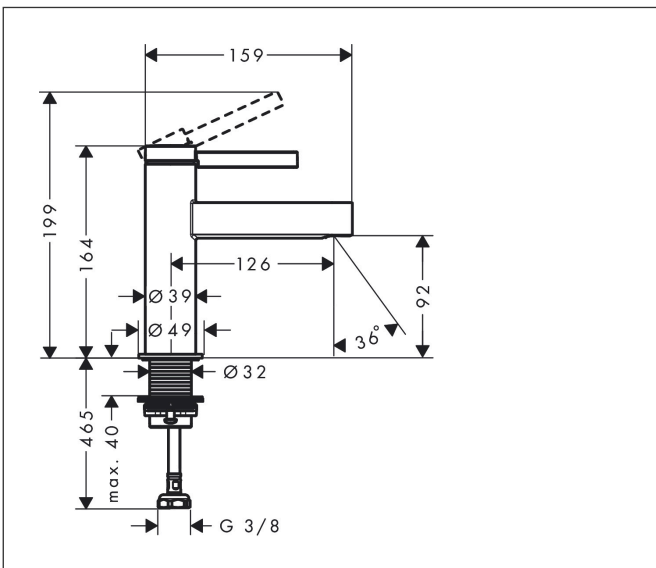

| | |
|-------------|--|
| Merk | hansgrohe |
| Artikelnaam | Finoris toiletkraan 100 met rechte greep voor koud water of vooraf ingestelde temperatuur zonder afvoer |
| Art.nr. | 76013000 |
| Oppervlakte | chrom |
| Netto prijs | 190,75 EUR |

Product foto

Kenmerken

- met vaste uitloop
- maximale doorstroomhoeveelheid bij 3 bar: 5 l/min
- EU taxonomie: max 6l/min - draagt substantieel bij aan duurzaamheid
- LEED: 35% minder - max. 5,4 l/min
- uitloophoogte: 92.0 mm
- straalsoort: laminaire straal
- greepvariant: pingreep
- M25

Maat tekeningen

Straalsoorten

Certificaat

| | |
|-------------|--|
| Merk | hansgrohe |
| Artikelnaam | Finoris toiletkraan 100 met rechte greep voor koud water of vooraf ingestelde temperatuur zonder afvoer |
| Art.nr. | 76013000 |
| Oppervlakte | chrom |
| Netto prijs | 190,75 EUR |

Stroomschema

| | |
|-------------|--|
| Merk | hansgrohe |
| Artikelnaam | Finoris toiletkraan 100 met rechte greep voor koud water of vooraf ingestelde temperatuur zonder afvoer |
| Art.nr. | 76013000 |
| Oppervlakte | chrom |
| Netto prijs | 190,75 EUR |