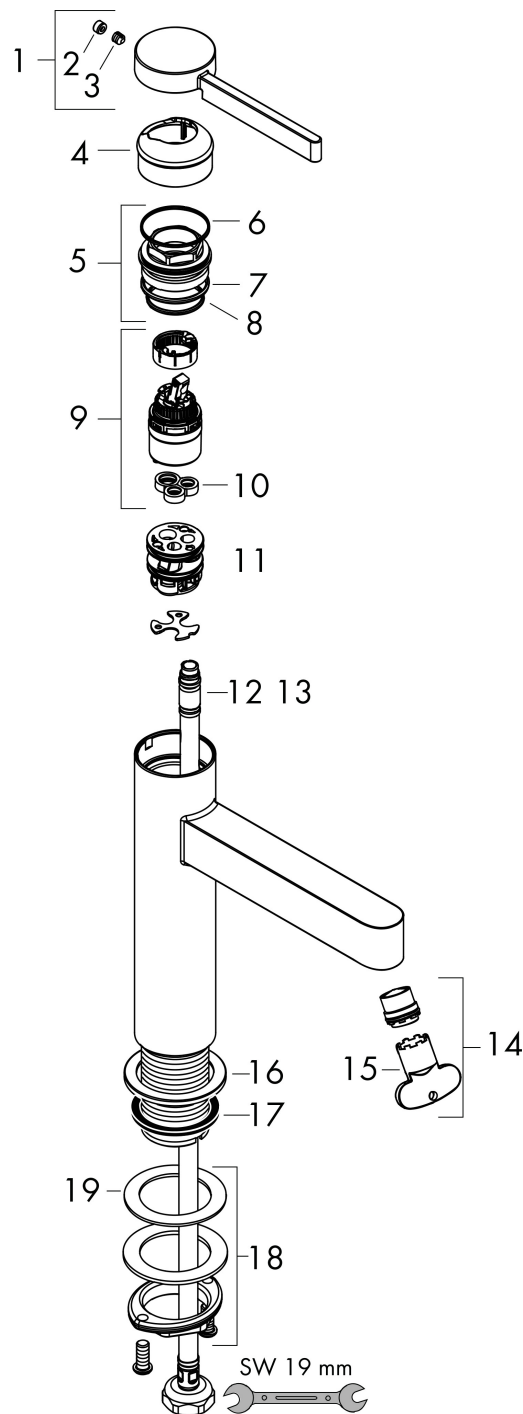

Product foto

Kenmerken

- met vaste uitloop
- maximale doorstroomhoeveelheid bij 3 bar: 5 l/min
- EU taxonomie: max 6l/min - draagt substantieel bij aan duurzaamheid
- LEED: 35% minder - max. 5,4 l/min
- uitloophoogte: 92.0 mm
- straalsoort: laminaire straal
- greepvariant: pingreep
- M25

Maat tekeningen

Straalsoorten

Certificaat

| | |
|-------------|--|
| Merk | hansgrohe |
| Artikelnaam | Finoris toiletkraan 100 met rechte greep voor koud water of vooraf ingestelde temperatuur zonder afvoer |
| Art.nr. | 76013000 |
| Oppervlakte | chrom |
| Netto prijs | 190,75 EUR |

Stroomschema

| | |
|-------------|--|
| Merk | hansgrohe |
| Artikelnaam | Finoris toiletkraan 100 met rechte greep voor koud water of vooraf ingestelde temperatuur zonder afvoer |
| Art.nr. | 76013000 |
| Oppervlakte | chrom |
| Netto prijs | 190,75 EUR |

Explosietekening voor bouwjaar: >06/21

| | |
|-------------|--|
| Merk | hansgrohe |
| Artikelnaam | Finoris toiletkraan 100 met rechte greep voor koud water of vooraf ingestelde temperatuur zonder afvoer |
| Art.nr. | 76013000 |
| Oppervlakte | chrom |
| Netto prijs | 190,75 EUR |