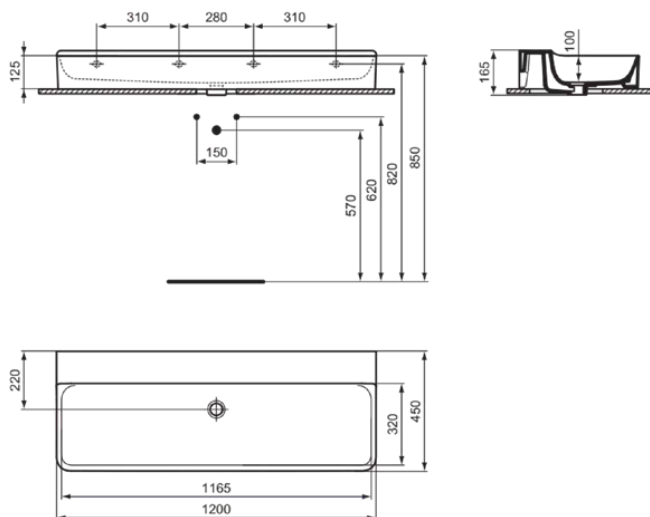

CONCA

T3809MA

CONCA | Wastafel 1200x450x145 mm in wit afwerking, zonder kraangat, zonder overloop | IdealPlus

Afbeelding & technische tekening

Algemene informatie

Productcategorie:	Wastafels
Producttype:	Wastafel
Merk:	Ideal Standard
Collectie:	CONCA
Ontwerper:	Palomba Serafini Associati
Colour:	MA - Wit
Afwerking van het oppervlak:	glanzend
Hoogte (mm):	145
Breedte (mm):	1200
Lengte / sprong (mm):	450
Nettogewicht (kg):	32.00
EAN-code:	8014140468974

Kenmerken

IdealPlus

Productnormen & certificeringen

Normen:	EN 14688
Prestatieverklaring classificatie (DoP):	CL 00

Product specificaties

Kleurcode:	MA
Kleuromschrijving:	wit
IdealPlus technologie:	Ja
Model voor mindervaliden:	Nee
Met kettingoog:	Nee
Materiaal:	Keramisch
Materiaalkwaliteit:	Fine Fireclay
Aantal kraangaten per gebruiksplaats:	0
Aantal gebruiksplaatsen:	1
Overloop zichtbaar:	Nee
PVD technologie:	Nee
Afzetplateau:	Achterkant
Afwerking van het oppervlak:	glanzend
Met rugwand:	Nee
Met afvoerplug:	Nee
Met overloop:	Nee
Met sifon:	Nee
Inclusief bevestigingsmateriaal:	Nee
Bevestigingswijze:	Wand
Aanbevolen zaagmal:	TT0299724