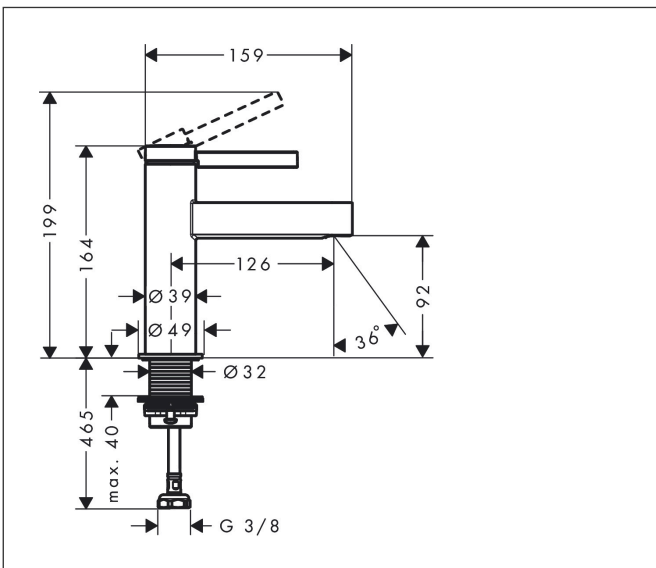

Merk	hansgrohe
Artikelnaam	<b>Finoris</b> toiletkraan 100 met rechte greep voor koud water of vooraf ingestelde temperatuur zonder afvoer
Art.nr.	76013670
Oppervlakte	mat zwart
Netto prijs	267,03 EUR

## Kenmerken

- met vaste uitloop
- maximale doorstroomhoeveelheid bij 3 bar: 5 l/min
- EU taxonomie: max 6l/min - draagt substantieel bij aan duurzaamheid
- LEED: 35% minder - max. 5,4 l/min
- uitloophoogte: 92.0 mm
- straalsoort: laminaire straal
- greepvariant: pingreep
- M25

## Maat tekeningen