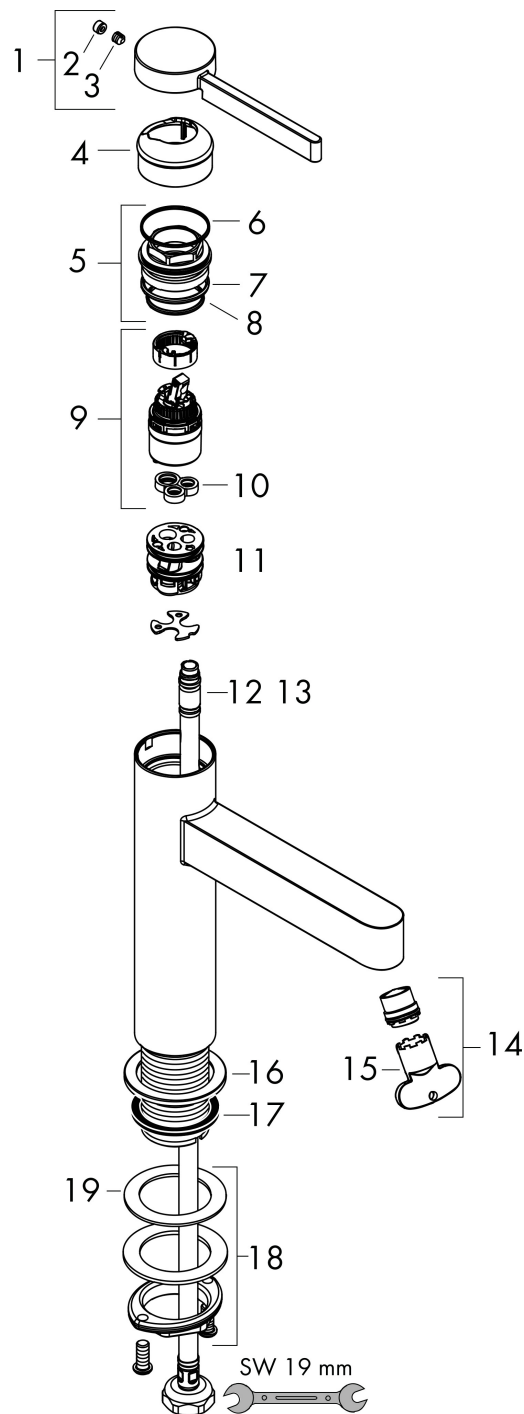

Merk	hansgrohe
Artikelnaam	Finoris toiletkraan 100 met rechte greep voor koud water of vooraf ingestelde temperatuur zonder afvoer
Art.nr.	76013670
Oppervlakte	mat zwart
Netto prijs	267,03 EUR

Explosietekening voor bouwjaar: >06/21