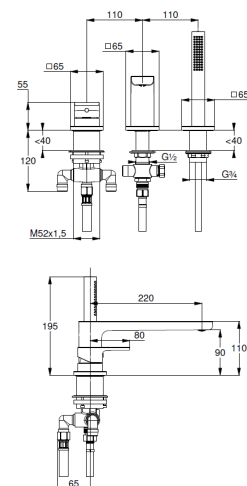

geschlossener Hebel, Metall

Strahlregler M24

eigensicher gegen Rückfließen

Keramik-Kartusche mit Heißwasserbegrenzung

Durchflussmenge Wanne bei 3 bar 23 l/min.

Durchflussmenge Brause bei 3 bar 13 l/min.

fester Auslauf

Schaftbefestigung

ohne Armaturen-Anschlussdruckschläuche Art. Nr. 7544605-00

herausziehbarer Schlauch M15 x 1500mm

Handbrause 1 S

mit einer Strahlart

volume

mit Kalkschnellreinigung

Siebichtung

### Produktabbildung/ Product picture

### Maßzeichnung/ Dimensional drawing