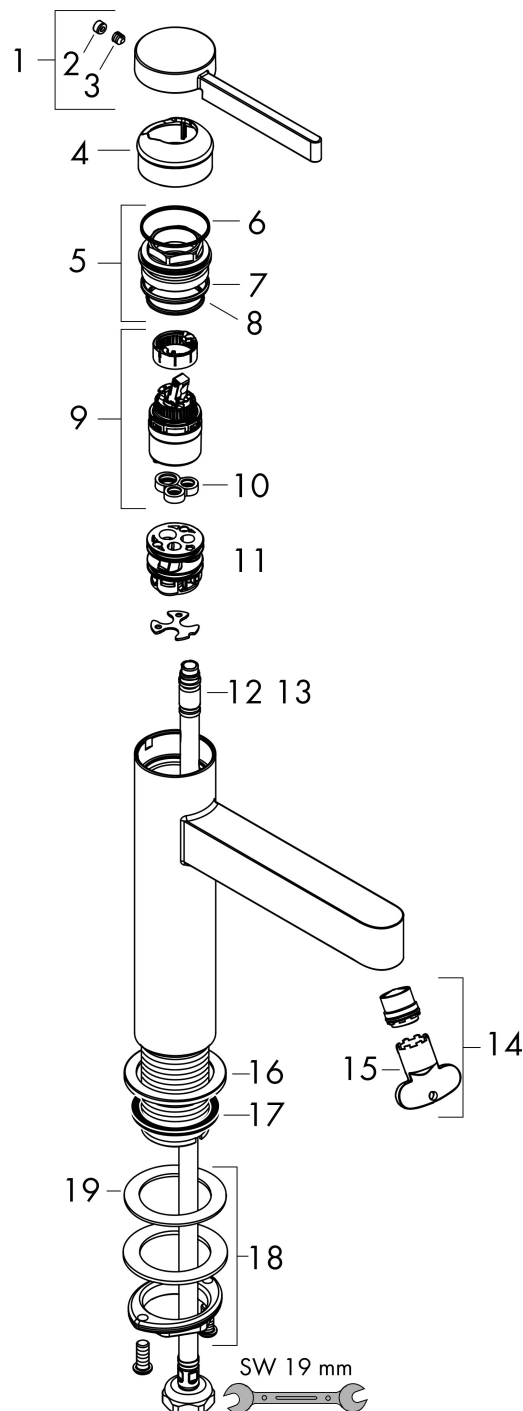

Merk	hansgrohe
Artikelnaam	Finoris toiletkraan 100 met rechte greep voor koud water of vooraf ingestelde temperatuur zonder afvoer
Art.nr.	76013700
Oppervlakte	mat wit
Netto prijs	267,03 EUR

Explosietekening voor bouwjaar: >06/21