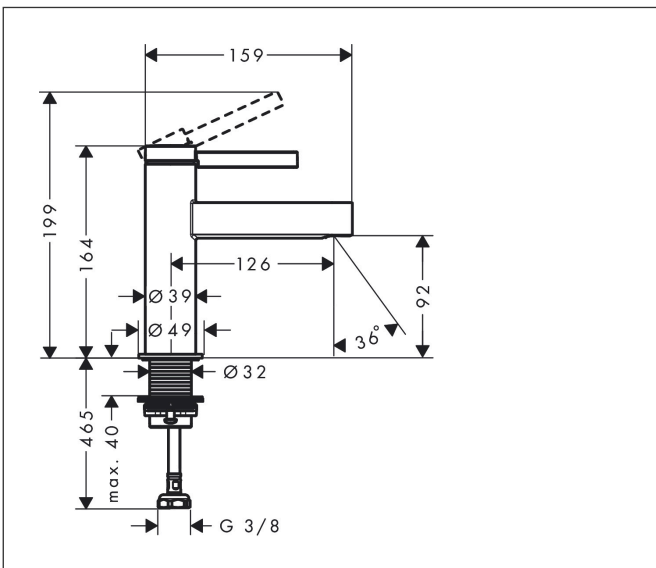

Merk	hansgrohe
Artikelnaam	<b>Finoris</b> toiletkraan 100 met rechte greep voor koud water of vooraf ingestelde temperatuur zonder afvoer
Art.nr.	76013700
Oppervlakte	mat wit
Netto prijs	267,03 EUR

## Kenmerken

- met vaste uitloop
- maximale doorstroomhoeveelheid bij 3 bar: 5 l/min
- EU taxonomie: max 6l/min - draagt substantieel bij aan duurzaamheid
- LEED: 35% minder - max. 5,4 l/min
- uitloophoogte: 92.0 mm
- straalsoort: laminaire straal
- greepvariant: pingreep
- M25

## Maat tekeningen