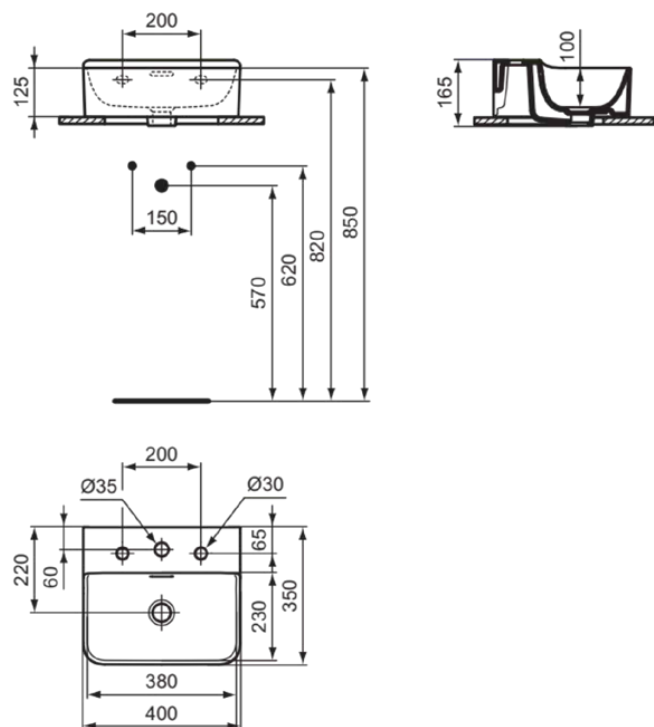

CONCA

T3810MA

CONCA | Fontein 400x350x165 mm in wit afwerking, 3 met kraangaten, met overloop | Ruimtebesparende wastafel, IdealPlus

Afbeelding & technische tekening

Algemene informatie

Productcategorie:	Wastafels
Producttype:	Fontein
Merk:	Ideal Standard
Collectie:	CONCA
Ontwerper:	Palomba Serafini Associati
Colour:	MA - Wit
Afwerking van het oppervlak:	glanzend
Hoogte (mm):	165
Breedte (mm):	400
Lengte / sprong (mm):	350
Nettogewicht (kg):	11.80
EAN-code:	8014140468981

Kenmerken

Ruimtebesparende wastafel

IdealPlus

Productnormen & certificeringen

Normen:	EN 14688
Prestatieverklaring classificatie (DoP):	CL 25

Product specificaties

Kleurcode:	MA
Kleuromschrijving:	wit
IdealPlus technologie:	Ja
Model voor mindervaliden:	Nee
Met kettingoog:	Nee
Materiaal:	Keramisch
Materiaalkwaliteit:	Vitreous China
Aantal kraangaten per gebruiksplaats:	3
Aantal gebruiksplaatsen:	1
Overloop zichtbaar:	Ja
PVD technologie:	Nee
Afzetplateau:	Achterkant
Afwerking van het oppervlak:	glanzend
Positie kraangat:	Links / Rechts / Midden
Type overloop:	Gleuf
Met rugwand:	Nee
Met afvoerplug:	Nee
Met overloop:	Ja
Met sifon:	Nee
Inclusief bevestigingsmateriaal:	Nee
Bevestigingswijze:	Wand

CONCA

T3810MA

CONCA | Fontein 400x350x165 mm in wit afwerking, 3 met kraangaten, met overloop |
Ruimtebesparende wastafel, IdealPlus

Aanbevolen zaagmal:

TT0298618

Uw lokale contact:

België • Belgique

Ideal Standard Produktions-GmbH
Corporate Village - Frame 21 Building
Da Vincilaan 2
B-1935 Zaventem
☎ +32 2 325 66 00
☎ +32 2 325 66 01
🌐 www.idealstandard.be