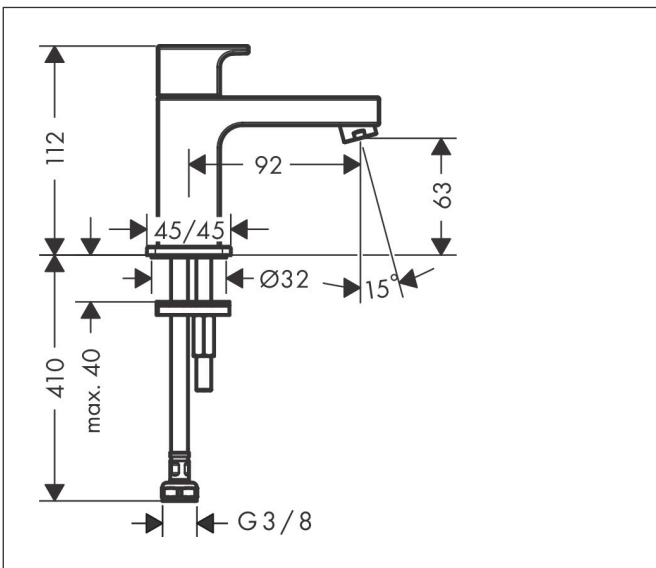

Merk	hansgrohe
Artikelnaam	Vernis Shape toiletkraan voor koud water 'zinc' - zonder afvoer
Art.nr.	71592000
Oppervlakte	chromom
Netto prijs	82,76 EUR

Product foto

Maat tekeningen

Kenmerken

- greepvariant: rechte greep
- met vaste uitloop
- maximale doorstroomhoeveelheid bij 3 bar: 5 l/min
- EU taxonomie: max 6l/min - draagt substantieel bij aan duurzaamheid
- LEED: 35% minder - max. 5,4 l/min
- voorsprong: 92 mm
- uitloophoogte: 63.0 mm
- M25
- voor koudwateraansluiting

Technologie

Certificaat

Merk hansgrohe
 Artikelnaam **Vernis Shape** toiletkraan voor koud water 'zinc' - zonder afvoer
 Art.nr. 71592000
 Oppervlakte chroom
 Netto prijs 82,76 EUR

Stroomschema

Merk	hansgrohe
Artikelnaam	Vernis Shape toiletkraan voor koud water 'zinc' - zonder afvoer
Art.nr.	71592000
Oppervlakte	chrom
Netto prijs	82,76 EUR

Explosietekening voor bouwjaar: >04/21

Merk	hansgrohe
Artikelnaam	Vernis Shape toiletkraan voor koud water 'zinc' - zonder afvoer
Art.nr.	71592000
Oppervlakte	chrom
Netto prijs	82,76 EUR

Onderdelen voor bouwjaar: >04/21

Pos	Beschrijving	Art.nr.	Prijs
1	greep koud	93901000	26,73
2	greepadapter m. schroef	94184000	4,99
3	bovendeel rechts sluitend	93839000	42,22
4	perlator M18x1 (5 l/min)	93900000	10,82
5	schachtbevestigingsset compl.	96016000	26,73
6	aansluitslang 450 mm M8x0,75 G3/8	97206000	26,73
7	O-ring 7x1,5	98422000	3,12