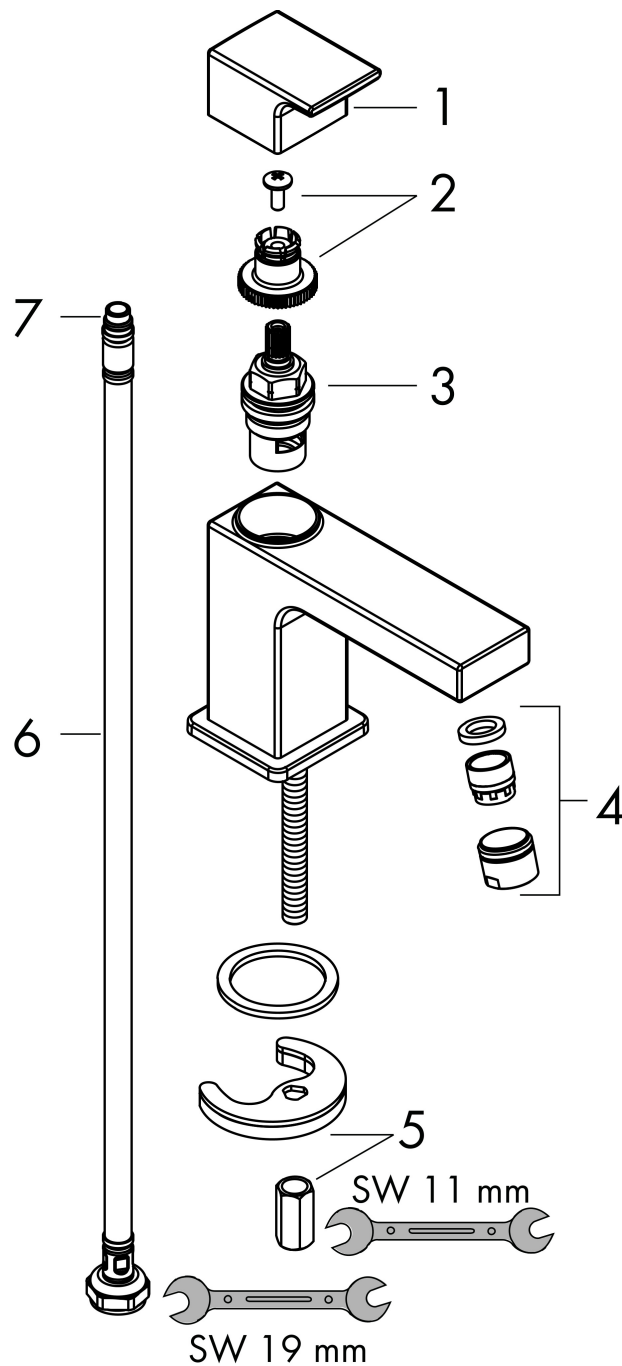

Merk	hansgrohe
Artikelnaam	Vernis Shape toiletkraan voor koud water 'zinc' - zonder afvoer
Art.nr.	71592000
Oppervlakte	chromom
Netto prijs	82,76 EUR

Product foto

Maat tekeningen

Kenmerken

- greepvariant: rechte greep
- met vaste uitloop
- maximale doorstroomhoeveelheid bij 3 bar: 5 l/min
- EU taxonomie: max 6l/min - draagt substantieel bij aan duurzaamheid
- LEED: 35% minder - max. 5,4 l/min
- voorsprong: 92 mm
- uitloophoogte: 63.0 mm
- M25
- voor koudwateraansluiting

Technologie

Certificaat

Merk hansgrohe
 Artikelnaam **Vernis Shape** toiletkraan voor koud water 'zinc' - zonder afvoer
 Art.nr. 71592000
 Oppervlakte chroom
 Netto prijs 82,76 EUR

Stroomschema

Merk	hansgrohe
Artikelnaam	Vernis Shape toiletkraan voor koud water 'zinc' - zonder afvoer
Art.nr.	71592000
Oppervlakte	chrom
Netto prijs	82,76 EUR

Explosietekening voor bouwjaar: >04/21

Merk	hansgrohe
Artikelnaam	Vernis Shape toiletkraan voor koud water 'zinc' - zonder afvoer
Art.nr.	71592000
Oppervlakte	chrom
Netto prijs	82,76 EUR

Onderdelen voor bouwjaar: >04/21

Pos	Beschrijving	Art.nr.	Prijs
1	greep koud	93901000	26,73
2	greepadapter m. schroef	94184000	4,99
3	bovendeel rechts sluitend	93839000	42,22
4	perlator M18x1 (5 l/min)	93900000	10,82
5	schachtbevestigingsset compl.	96016000	26,73
6	aansluitslang 450 mm M8x0,75 G3/8	97206000	26,73
7	O-ring 7x1,5	98422000	3,12