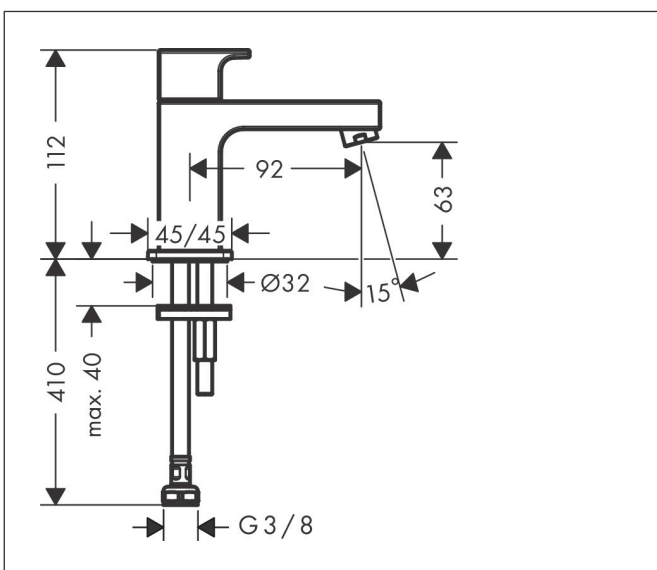

Merk	hansgrohe
Artikelnaam	<b>Vernis Shape</b> toiletkraan voor koud water 'zinc' - zonder afvoer
Art.nr.	71592670
Oppervlakte	mat zwart
Netto prijs	115,79 EUR

## Kenmerken

- greepvariant: rechte greep
- met vaste uitloop
- maximale doorstroomhoeveelheid bij 3 bar: 5 l/min
- EU taxonomie: max 6l/min - draagt substantieel bij aan duurzaamheid
- LEED: 35% minder - max. 5,4 l/min
- voorsprong: 92 mm
- uitloophoogte: 63.0 mm
- M25
- voor koudwateraansluiting

## Maat tekeningen

## Explosietekening voor bouwjaar: >04/21

Merk	hansgrohe
Artikelnaam	<b>Vernis Shape</b> toiletkraan voor koud water 'zinc' - zonder afvoer
Art.nr.	71592670
Oppervlakte	mat zwart
Netto prijs	115,79 EUR