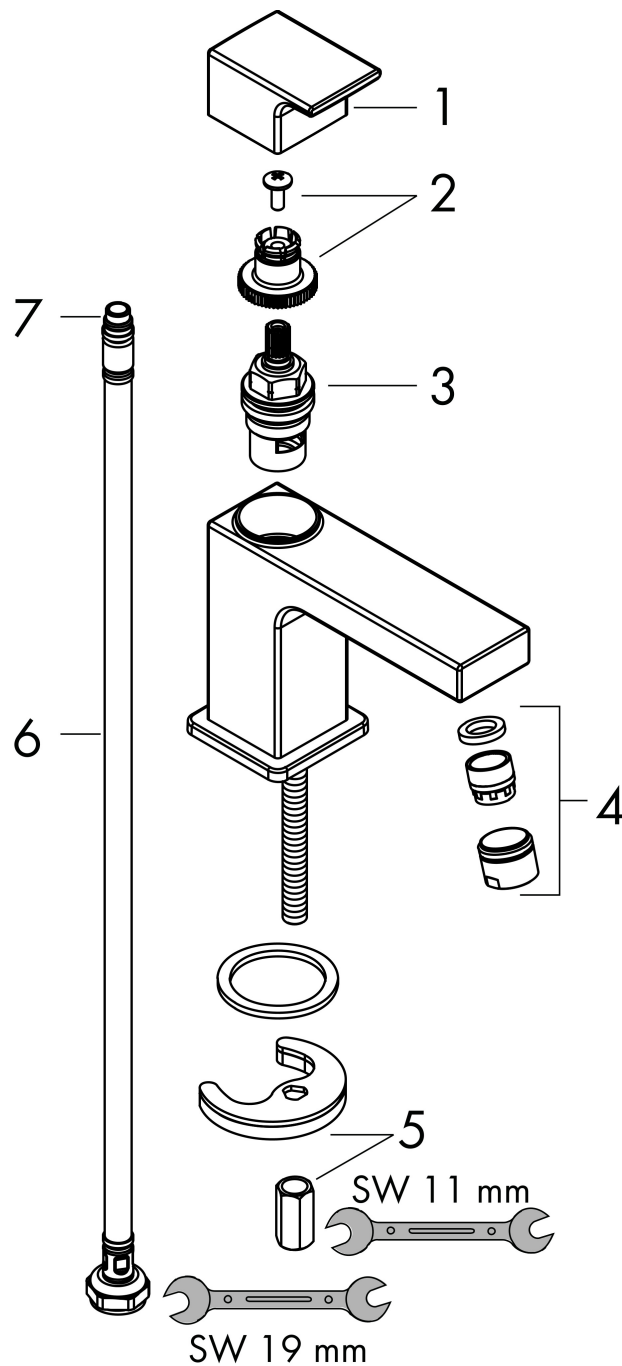

Merk	hansgrohe
Artikelnaam	Vernis Shape toiletkraan voor koud water 'zinc' - zonder afvoer
Art.nr.	71592670
Oppervlakte	mat zwart
Netto prijs	115,79 EUR

Explosietekening voor bouwjaar: >04/21