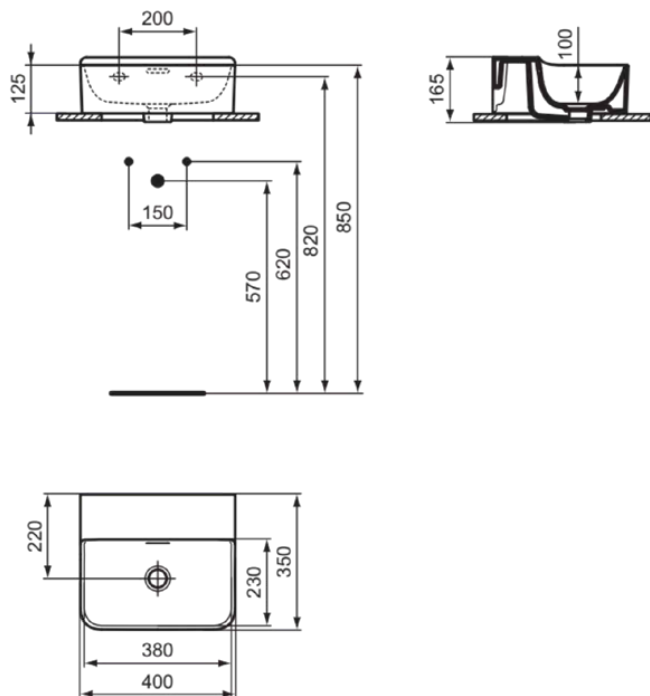

## T3811MA

CONCA | Fontein 400x350x165 mm in wit afwerking, zonder kraangat, met overloop | Ruimtebesparende wastafel, IdealPlus

### Algemene informatie

|                              |                            |
|------------------------------|----------------------------|
| Productcategorie:            | Wastafels                  |
| Producttype:                 | Fontein                    |
| Merk:                        | Ideal Standard             |
| Collectie:                   | CONCA                      |
| Ontwerper:                   | Palomba Serafini Associati |
| Colour:                      | MA - Wit                   |
| Afwerking van het oppervlak: | glanzend                   |
| Hoogte (mm):                 | 165                        |
| Breedte (mm):                | 400                        |
| Lengte / sprong (mm):        | 350                        |
| Nettogewicht (kg):           | 11.80                      |
| EAN-code:                    | 8014140468998              |