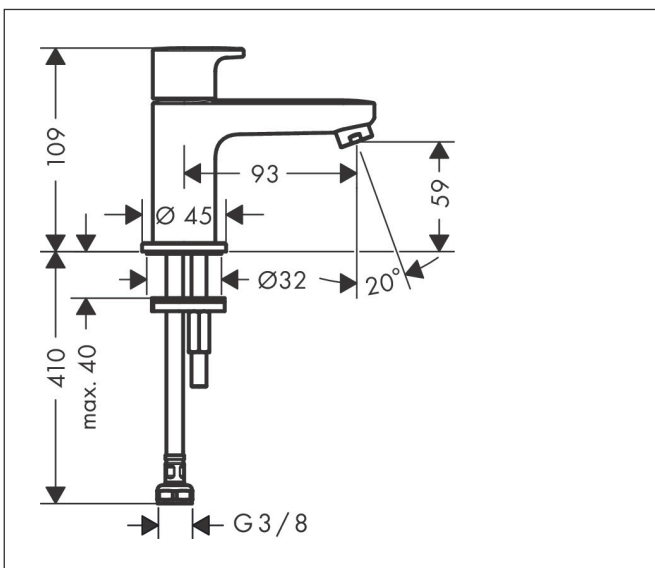

## Kenmerken

- ComfortZone: 70
- greepvariant: rechte greep
- met vaste uitloop
- maximale doorstroomhoeveelheid bij 3 bar: 5 l/min
- EU taxonomie: max 6l/min - draagt substantieel bij aan duurzaamheid
- LEED: 35% minder - max. 5,4 l/min
- voorsprong: 93 mm
- uitloophoogte: 59.0 mm
- keramische kranen 90°
- voor koudwateraansluiting

## Maat tekeningen