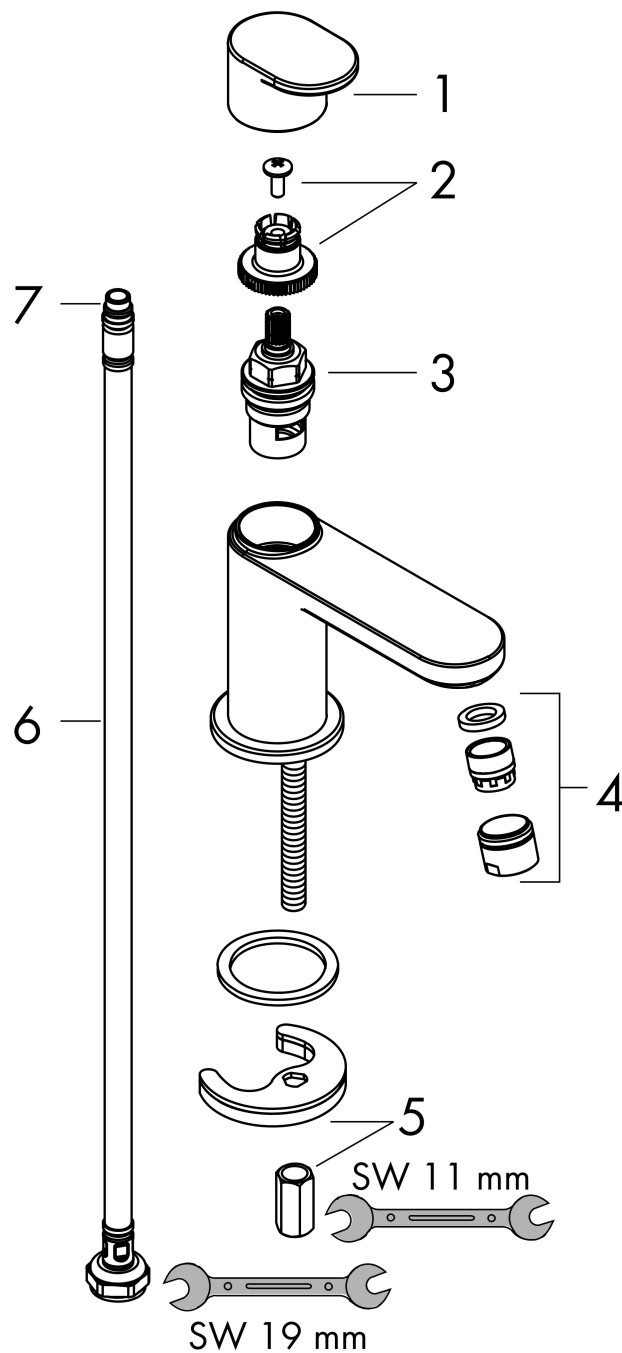

Merk	hansgrohe
Artikelnaam	Vernis Blend toiletkraan 70 voor koud water zonder afvoer
Art.nr.	71583000
Oppervlakte	chrom
Netto prijs	69,38 EUR

Explosietekening voor bouwjaar: >04/21