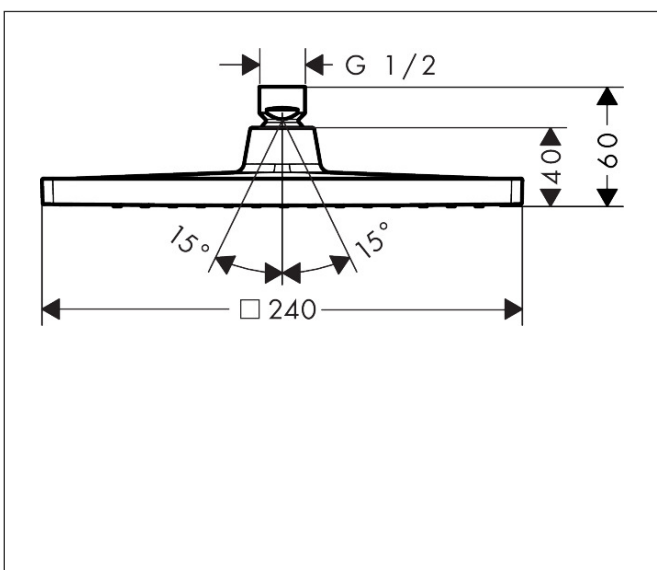

Merk	hansgrohe
Artikelnaam	Crometta E hoofddouche 240 1jet
Art.nr.	26726000
Oppervlakte	chrom
Netto prijs	269,63 EUR

Product foto

Maat tekeningen

Kenmerken

- diameter straalplaat 240 x 240 mm
- Rain
- functie van: 8,9 l/min
- maximale doorstroomhoeveelheid bij 3 bar: 15,9 l/min
- hoek hoofddouche verstelbaar
- afdekplaat van kunststof

Technologie

Straalsoorten

Certificaat

Merk hansgrohe
 Artikelnaam **Crometta E** hoofddouche 240 1jet
 Art.nr. 26726000
 Oppervlakte chroom
 Netto prijs 269,63 EUR

Benodigde onderdelen (naar keuze)

Product foto	Artikelnaam	Art.nr.	Prijs
	hansgrohe Vernis Shape douche-arm 24 cm chroom	26405000	56,31
	hansgrohe Vernis Shape plafondaansluiting 100 mm chroom	26406000	53,95
	hansgrohe Vernis Shape plafondaansluiting 300 mm chroom	26407000	71,86

Merk hansgrohe
 Artikelnaam **Crometta E** hoofddouche 240 1jet
 Art.nr. 26726000
 Oppervlakte chroom
 Netto prijs 269,63 EUR

Stroomschema

De verbruikswaarden werden in overeenstemming met de praktijk met de bijbehorende armaturen (thermostaat/mengkraan/inbouwventiel) gemeten.

Merk	hansgrohe
Artikelnaam	Crometta E hoofddouche 240 1jet
Art.nr.	26726000
Oppervlakte	chrom
Netto prijs	269,63 EUR

Explosietekening voor bouwjaar: >04/16

Merk hansgrohe
Artikelnaam **Crometta E** hoofddouche 240 1jet
Art.nr. 26726000
Oppervlakte chroom
Netto prijs 269,63 EUR