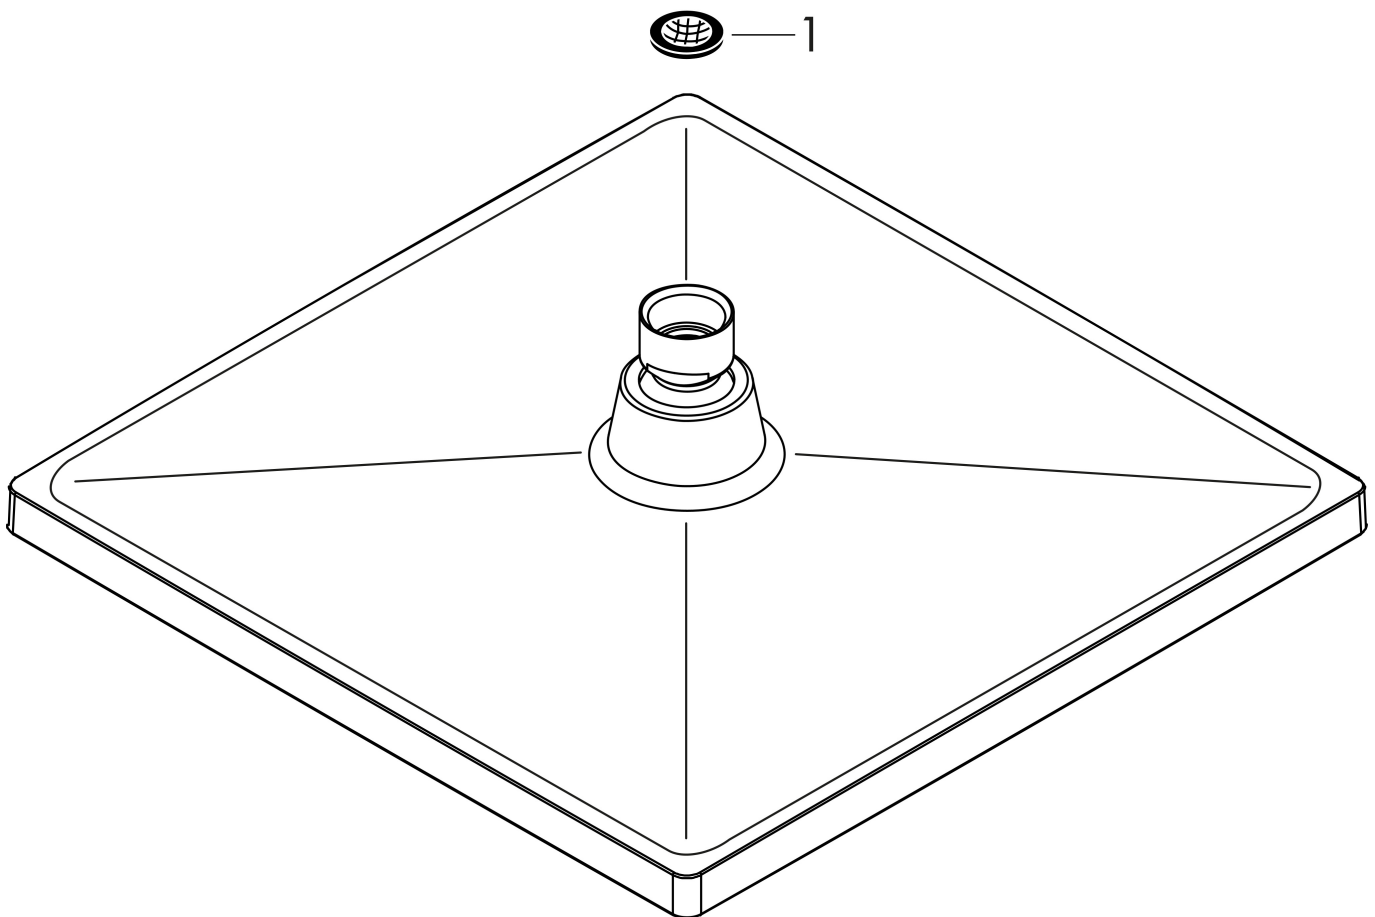

Merk	hansgrohe
Artikelnaam	Crometta E hoofddouche 240 1jet
Art.nr.	26726000
Oppervlakte	chrom
Netto prijs	269,63 EUR

Product foto

Maat tekeningen

Kenmerken

- diameter straalplaat 240 x 240 mm
- Rain
- functie van: 8,9 l/min
- maximale doorstroomhoeveelheid bij 3 bar: 15,9 l/min
- hoek hoofddouche verstelbaar
- afdekplaat van kunststof

Technologie

Straalsoorten

Certificaat

Merk hansgrohe
 Artikelnaam **Crometta E** hoofddouche 240 1jet
 Art.nr. 26726000
 Oppervlakte chroom
 Netto prijs 269,63 EUR

Benodigde onderdelen (naar keuze)

Product foto	Artikelnaam	Art.nr.	Prijs
	hansgrohe Vernis Shape douche-arm 24 cm chroom	26405000	56,31
	hansgrohe Vernis Shape plafondaansluiting 100 mm chroom	26406000	53,95
	hansgrohe Vernis Shape plafondaansluiting 300 mm chroom	26407000	71,86

Merk hansgrohe
 Artikelnaam **Crometta E** hoofddouche 240 1jet
 Art.nr. 26726000
 Oppervlakte chroom
 Netto prijs 269,63 EUR

Stroomschema

De verbruikswaarden werden in overeenstemming met de praktijk met de bijbehorende armaturen (thermostaat/mengkraan/inbouwventiel) gemeten.

Merk	hansgrohe
Artikelnaam	Crometta E hoofddouche 240 1jet
Art.nr.	26726000
Oppervlakte	chrom
Netto prijs	269,63 EUR

Explosietekening voor bouwjaar: >04/16

Merk hansgrohe
Artikelnaam **Crometta E** hoofddouche 240 1jet
Art.nr. 26726000
Oppervlakte chroom
Netto prijs 269,63 EUR