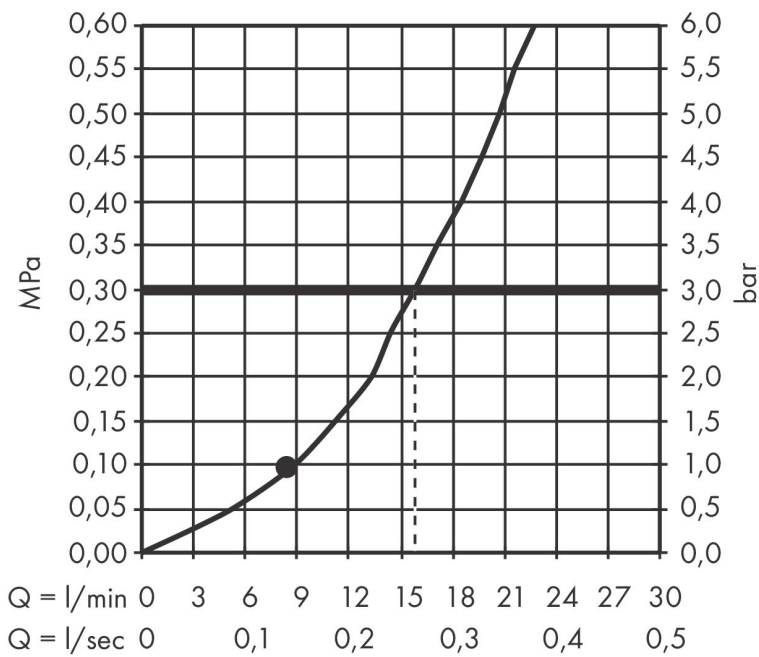

Merk	hansgrohe
Artikelnaam	Crometta E hoofddouche 240 1jet
Art.nr.	26726000
Oppervlakte	chrom
Netto prijs	269,63 EUR

Product foto

Maat tekeningen

Kenmerken

- diameter straalplaat 240 x 240 mm
- Rain
- functie van: 8,9 l/min
- maximale doorstroomhoeveelheid bij 3 bar: 15,9 l/min
- hoek hoofddouche verstelbaar
- afdekplaat van kunststof

Technologie

Straalsoorten

Certificaat

Merk hansgrohe
 Artikelnaam **Crometta E** hoofddouche 240 1jet
 Art.nr. 26726000
 Oppervlakte chroom
 Netto prijs 269,63 EUR

Benodigde onderdelen (naar keuze)

Product foto	Artikelnaam	Art.nr.	Prijs
	hansgrohe Vernis Shape douche-arm 24 cm chroom	26405000	56,31
	hansgrohe Vernis Shape plafondaansluiting 100 mm chroom	26406000	53,95
	hansgrohe Vernis Shape plafondaansluiting 300 mm chroom	26407000	71,86

Merk hansgrohe
 Artikelnaam **Crometta E** hoofddouche 240 1jet
 Art.nr. 26726000
 Oppervlakte chroom
 Netto prijs 269,63 EUR

Stroomschema

De verbruikswaarden werden in overeenstemming met de praktijk met de bijbehorende armaturen (thermostaat/mengkraan/inbouwventiel) gemeten.

Merk	hansgrohe
Artikelnaam	Crometta E hoofddouche 240 1jet
Art.nr.	26726000
Oppervlakte	chrom
Netto prijs	269,63 EUR

Explosietekening voor bouwjaar: >04/16

Merk hansgrohe
Artikelnaam **Crometta E** hoofddouche 240 1jet
Art.nr. 26726000
Oppervlakte chroom
Netto prijs 269,63 EUR