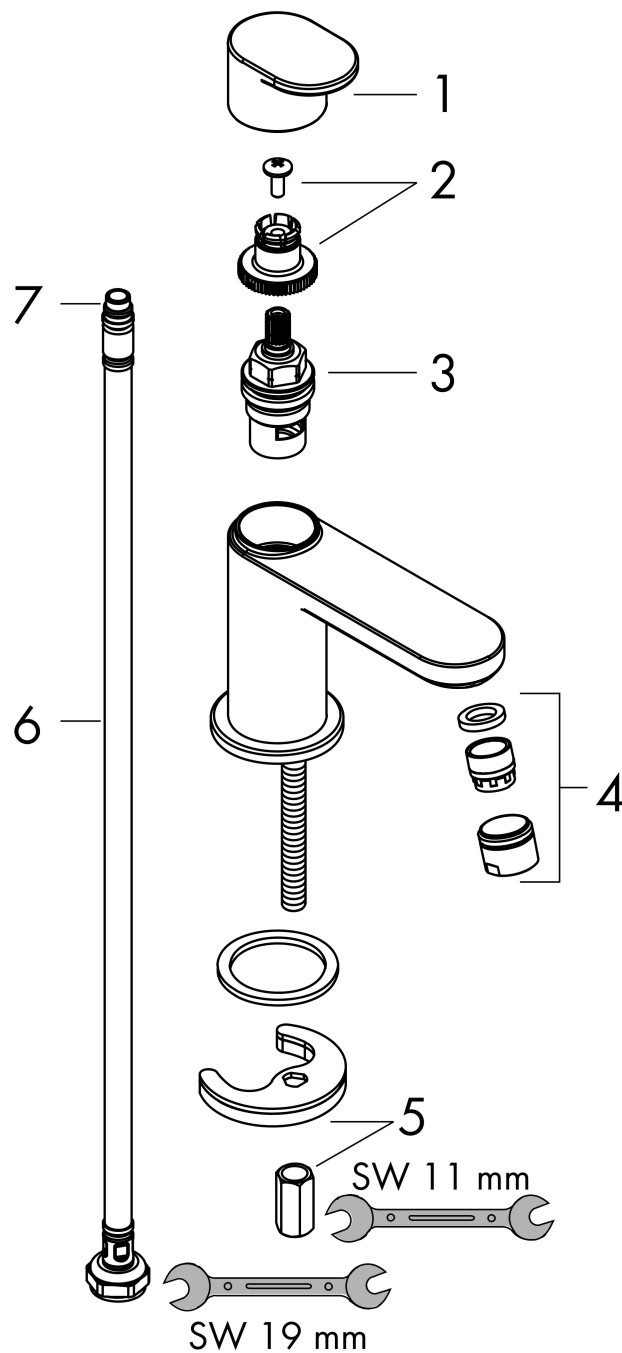

Merk	hansgrohe
Artikelnaam	Vernis Blend toiletkraan 70 voor koud water zonder afvoer
Art.nr.	71583670
Oppervlakte	mat zwart
Netto prijs	97,17 EUR

Explosietekening voor bouwjaar: >04/21