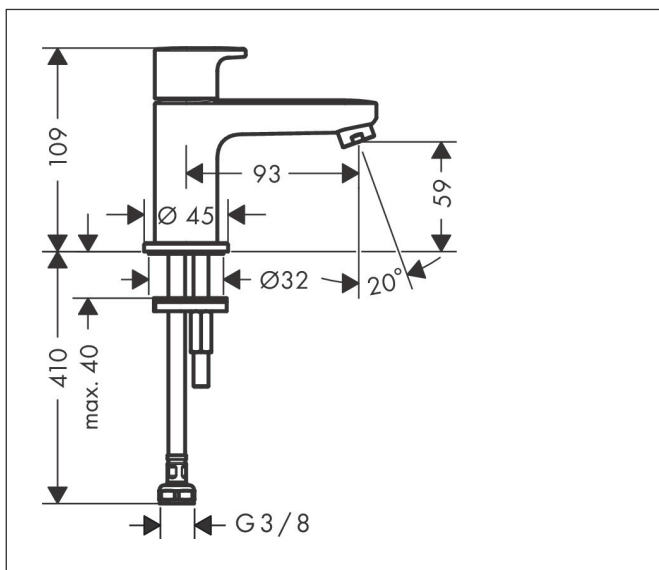

Merk	hansgrohe
Artikelnaam	<b>Vernis Blend</b> toiletkraan 70 voor koud water zonder afvoer
Art.nr.	71583670
Oppervlakte	mat zwart
Netto prijs	97,17 EUR

## Kenmerken

- ComfortZone: 70
- greepvariant: rechte greep
- met vaste uitloop
- maximale doorstroomhoeveelheid bij 3 bar: 5 l/min
- EU taxonomie: max 6l/min - draagt substantieel bij aan duurzaamheid
- LEED: 35% minder - max. 5,4 l/min
- voorsprong: 93 mm
- uitloophoogte: 59.0 mm
- keramische kranen 90°
- voor koudwateraansluiting

## Maat tekeningen