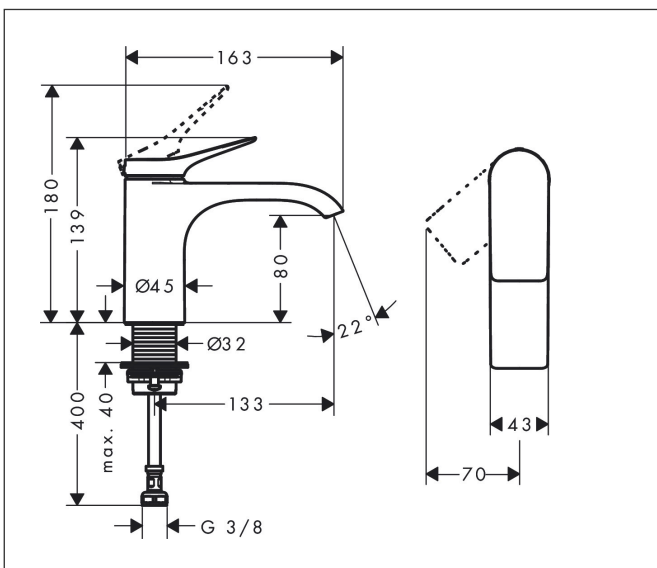

Merk	hansgrohe
Artikelnaam	<b>Vivenis</b> toiletkraan 80 met rechte greep voor koud water of vooraf ingestelde temperatuur zonder afvoer
Art.nr.	75013000
Oppervlakte	chrom
Netto prijs	165,63 EUR

## Kenmerken

- met vaste uitloop
- maximale doorstroomhoeveelheid bij 3 bar: 5 l/min
- EU taxonomie: max 6l/min - draagt substantieel bij aan duurzaamheid
- voorsprong: 133 mm
- uitloophoogte: 80.0 mm
- straalsoort: WaterfallStream
- greepvariant: rechte greep
- keramisch kardoes

## Maat tekeningen