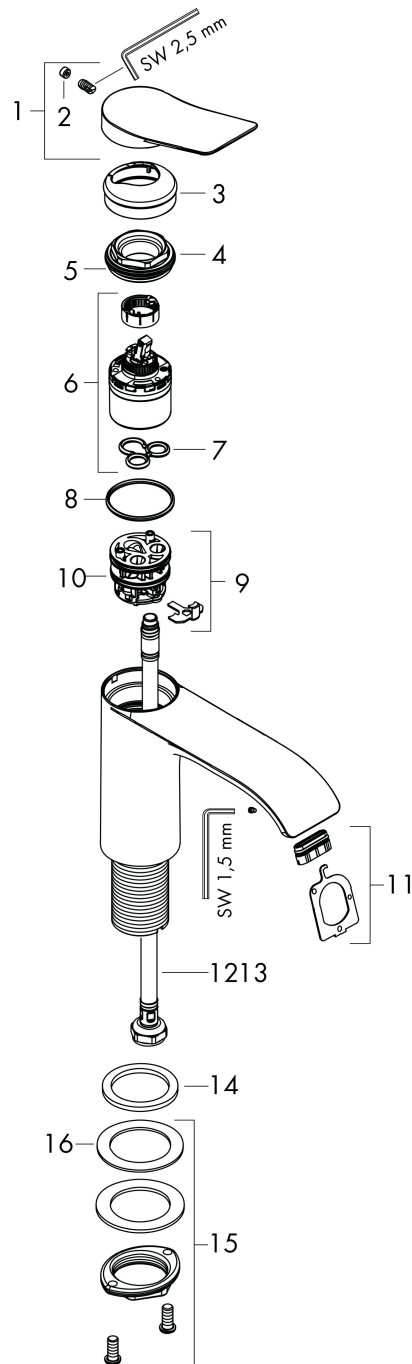

Merk	hansgrohe
Artikelnaam	Vivenis toiletkraan 80 met rechte greep voor koud water of vooraf ingestelde temperatuur zonder afvoer
Art.nr.	75013000
Oppervlakte	chrom
Netto prijs	165,63 EUR

Explosietekening voor bouwjaar: >06/21