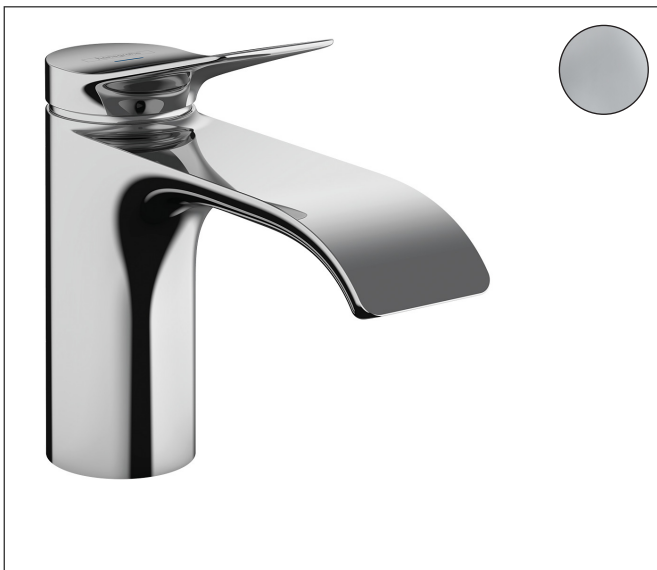

Merk	hansgrohe
Artikelnaam	<b>Vivenis</b> toiletkraan 80 met rechte greep voor koud water of vooraf ingestelde temperatuur zonder afvoer
Art.nr.	75013000
Oppervlakte	chrom
Netto prijs	165,63 EUR

## Product foto

## Kenmerken

- met vaste uitloop
- maximale doorstroomhoeveelheid bij 3 bar: 5 l/min
- EU taxonomie: max 6l/min - draagt substantieel bij aan duurzaamheid
- voorsprong: 133 mm
- uitloophoogte: 80.0 mm
- straalsoort: WaterfallStream
- greepvariant: rechte greep
- keramisch kardoes