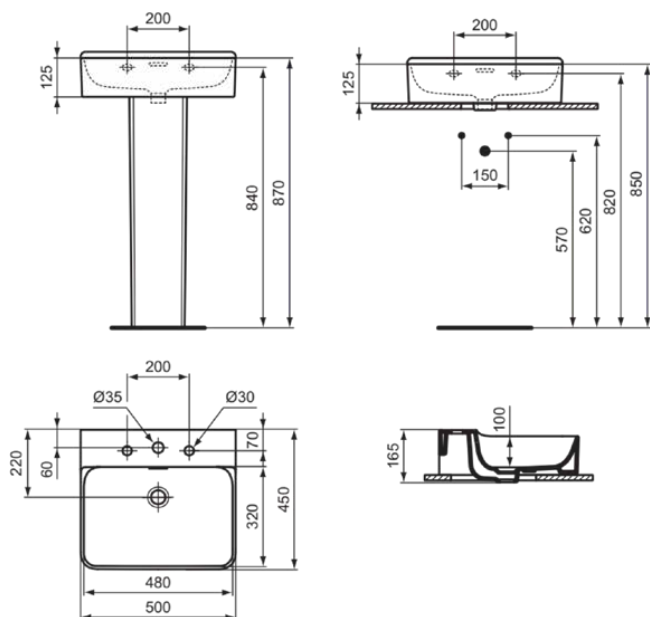

CONCA

T381301

CONCA | Wastafel 500x450x165 mm in glanzend wit afwerking, 3 met kraangaten, met overloop

Afbeelding & technische tekening

Algemene informatie

Productcategorie:	Wastafels
Producttype:	Wastafel
Merk:	Ideal Standard
Collectie:	CONCA
Ontwerper:	Palomba Serafini Associati
Colour:	01 - Glanzend Wit
Afwerking van het oppervlak:	glanzend
Hoogte (mm):	165
Breedte (mm):	500
Lengte / sprong (mm):	450
Nettogewicht (kg):	14.00
EAN-code:	8014140458296

Productnormen & certificeringen

Normen:	EN 14688
Prestatieverklaring classificatie (DoP):	CL 25

Product specificaties

Kleurcode:	01
Kleuromschrijving:	glanzend wit
Geslepen onderzijde:	Ja
Model voor mindervaliden:	Nee
Met kettingoog:	Nee
Materiaal:	Keramisch
Materiaalkwaliteit:	Fine Fireclay
Aantal kraangaten per gebruiksplaats:	3
Aantal gebruiksplaatsen:	1
Overloop zichtbaar:	Ja
PVD technologie:	Nee
Afzetplateau:	Achterkant
Afwerking van het oppervlak:	glanzend
Positie kraangat:	Links / Rechts / Midden
Type overloop:	Gleuf
Met rugwand:	Nee
Met afvoerplug:	Nee
Met overloop:	Ja
Met sifon:	Nee
Inclusief bevestigingsmateriaal:	Nee
Bevestigingswijze:	Wand
Aanbevolen zaagmal:	TT0299724