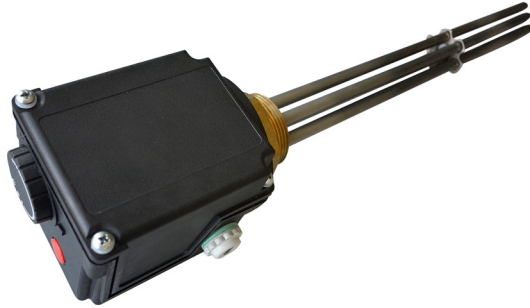

PRODUCTBLAD

Bosch Thermotechniek

7735502657 - E-Heater 2kW 230V 1.1/2" 320mm

Product nr. **7735502657**
Omschrijving E-Heater 2kW 230V 1.1/2" 320mm
Merk (product) Bosch
Type (product) E-Heater 2kW/230V LED Control

| | | | |
|------------------------------|--|-----------------------|----------------------|
| Vorm | Recht | Aansluitvermogen | 2 2 Kilowatt |
| Aansluitwijze | Schroefdraadaansluiting | Nom. spanning 1 | 230 Volt |
| Draadaansluiting | Buitendraad cilindrisch BSPP-G (ISO 228-1) | Dompeldiepte | 320 Millimeter |
| Draadaansluitmaat | 1 1/2" | Bedrijfsdruk | 10 bar |
| Materiaal verwarmingselement | Roestvaststaal (RVS) | Temperatuurinstelling | 30 75 Graden Celsius |
| Beschermingsgraad (IP) | Overig | | |