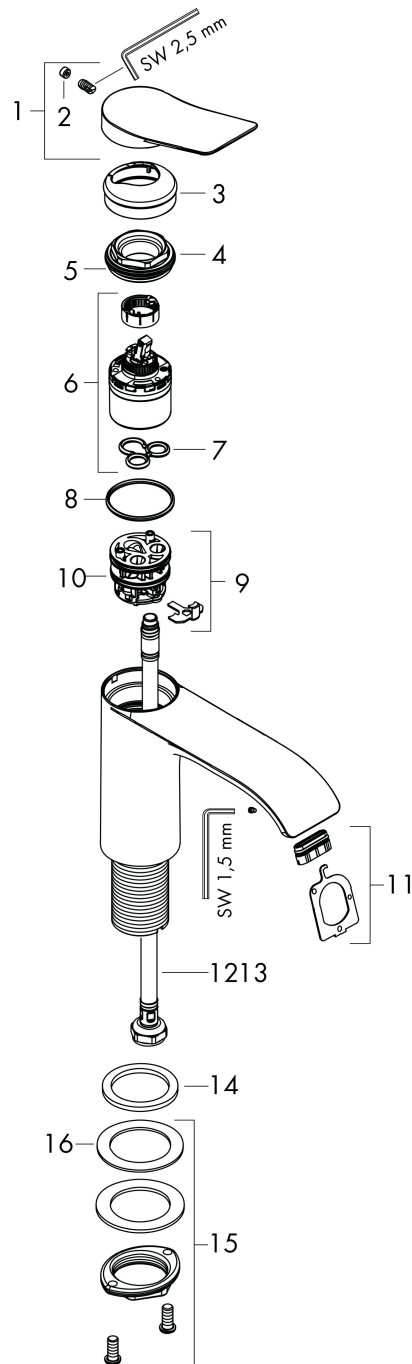

Merk	hansgrohe
Artikelnaam	Vivenis toiletkraan 80 met rechte greep voor koud water of vooraf ingestelde temperatuur zonder afvoer
Art.nr.	75013670
Oppervlakte	mat zwart
Netto prijs	231,96 EUR

Explosietekening voor bouwjaar: >06/21