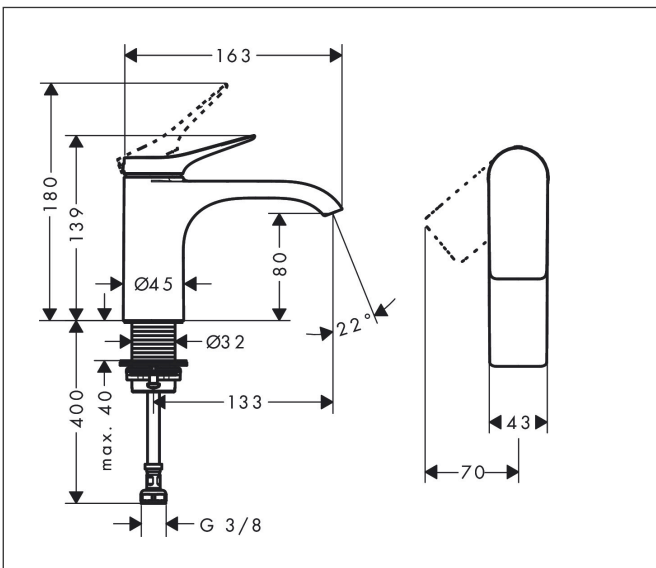

Merk	hansgrohe
Artikelnaam	<b>Vivenis</b> toiletkraan 80 met rechte greep voor koud water of vooraf ingestelde temperatuur zonder afvoer
Art.nr.	75013670
Oppervlakte	mat zwart
Netto prijs	231,96 EUR

## Kenmerken

- met vaste uitloop
- maximale doorstroomhoeveelheid bij 3 bar: 5 l/min
- EU taxonomie: max 6l/min - draagt substantieel bij aan duurzaamheid
- voorsprong: 133 mm
- uitloophoogte: 80.0 mm
- straalsoort: WaterfallStream
- greepvariant: rechte greep
- keramisch kardoes

## Maat tekeningen