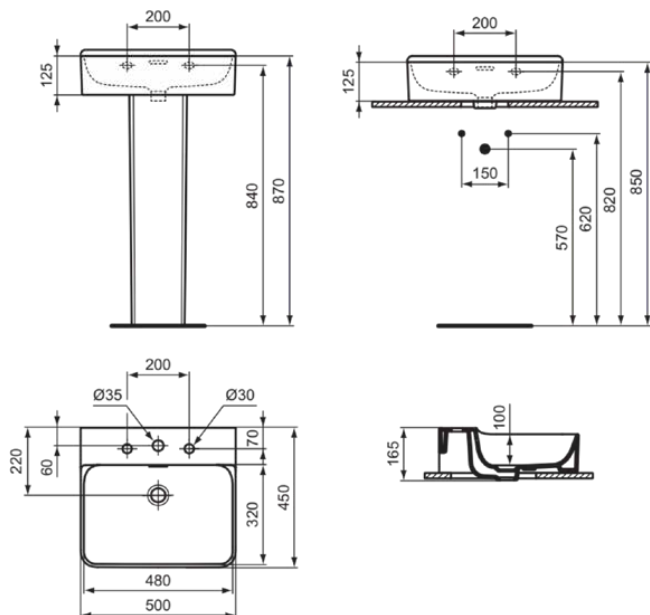

CONCA

T3813MA

CONCA | Wastafel 500x450x165 mm in wit afwerking, 3 met kraangaten, met overloop | IdealPlus

Afbeelding & technische tekening

Algemene informatie

Productcategorie:	Wastafels
Producttype:	Wastafel
Merk:	Ideal Standard
Collectie:	CONCA
Ontwerper:	Palomba Serafini Associati
Colour:	MA - Wit
Afwerking van het oppervlak:	glanzend
Hoogte (mm):	165
Breedte (mm):	500
Lengte / sprong (mm):	450
Nettogewicht (kg):	14.00
EAN-code:	8014140469018

Kenmerken

IdealPlus

Productnormen & certificeringen

Normen:	EN 14688
Prestatieverklaring classificatie (DoP):	CL 25

Product specificaties

Kleurcode:	MA
Kleuromschrijving:	wit
IdealPlus technologie:	Ja
Geslepen onderzijde:	Ja
Model voor mindervaliden:	Nee
Met kettingoog:	Nee
Materiaal:	Keramisch
Materiaalkwaliteit:	Fine Fireclay
Aantal kraangaten per gebruiksplaats:	3
Aantal gebruiksplaatsen:	1
Overloop zichtbaar:	Ja
PVD technologie:	Nee
Afzetplateau:	Achterkant
Afwerking van het oppervlak:	glanzend
Positie kraangat:	Links / Rechts / Midden
Type overloop:	Gleuf
Met rugwand:	Nee
Met afvoerplug:	Nee
Met overloop:	Ja
Met sifon:	Nee
Inclusief bevestigingsmateriaal:	Nee

CONCA

T3813MA

CONCA | Wastafel 500x450x165 mm in wit afwerking, 3 met kraangaten, met overloop | IdealPlus

Bevestigingswijze:	Wand
Aanbevolen zaagmat:	TT0299724

Uw lokale contact:

België • Belgique

Ideal Standard Produktions-GmbH
Corporate Village - Frame 21 Building
Da Vincilaan 2
B-1935 Zaventem
☎ +32 2 325 66 00
☎ +32 2 325 66 01
🌐 www.idealstandard.be