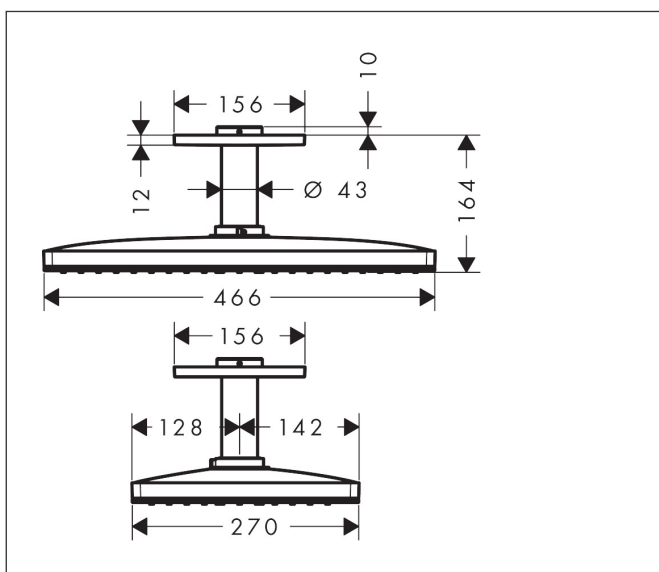

Merk	AXOR
Artikelnaam	AXOR ShowerSolutions hoofddouche 460/300 1jet met plafondbevestiging
	100 mm
Art.nr.	35277000
Oppervlakte	chrom
Netto prijs	2.336,76 EUR

Product foto

Kenmerken

- bestaat uit: hoofddouche, plafondaansluiting
- diameter straalplaat 466 x 270 mm
- Rain
- functie van: 12 l/min
- maximale doorstroomhoeveelheid bij 3 bar: 21 l/min
- afdekplaat van metaal
- straalplaat voor reiniging afneembaar
- plafonddouche afneembaar voor reiniging
- metalen plafondaansluiting
- plafondbevestiging 100 mm
- aansluiting: inbouwdeel

Maat tekeningen

Technologie

Straalsoorten

Merk	AXOR
Artikelnaam	AXOR ShowerSolutions hoofddouche 460/300 1jet met plafondbevestiging 100 mm
Art.nr.	35277000
Oppervlakte	chrom
Netto prijs	2.336,76 EUR

Benodigde onderdelen

Product foto	Artikelnaam	Art.nr.	Prijs
	AXOR AXOR ShowerSolutions inbouwdeel voor hoofddouche met plafondaansluiting	26434180	290,53

Merk AXOR
Artikelnaam **AXOR ShowerSolutions** hoofddouche 460/300 1jet met plafondbevestiging
100 mm
Art.nr. 35277000
Oppervlakte chroom
Netto prijs 2.336,76 EUR

Pos	Beschrijving	Art.nr.	Prijs
1	huls	92709000	185,60
2	O-ring 42x3,5	92708000	3,00
3	rozet 155 / 155 mm	92710000	52,00
4	Hoofddouche	93205000	1.966,00
5	afdekkap	93392000	
6	kardoes compl.	93388000	365,40
7	frame	93390000	491,20
8	straalschijf compl.	93206000	694,30
9	zeef	92683000	16,60
10	O-ring 24x2	98388000	3,00
11	straalschijf	93207000	78,40
12	O-ring 15x2	98163000	3,00
13	O-ring 21x2	98205000	4,80
14	montagesleutel	92686000	7,70
a	Inbouwdelen	26434180	290,53
b	adapter voor geruild aansluiting	93941000	7,70
c	verlengset	35288000	612,35