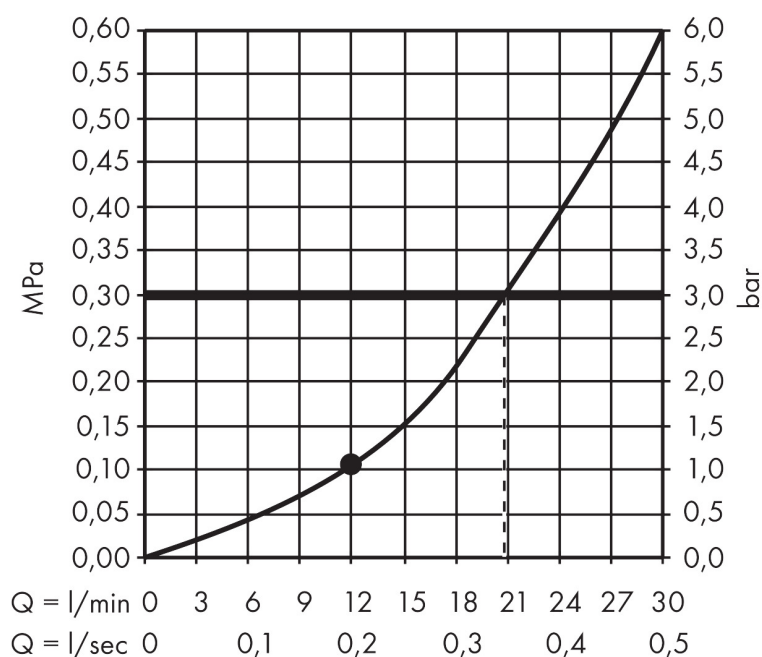

Merk AXOR
Artikelnaam **AXOR ShowerSolutions** hoofddouche 460/300 1jet met plafondbevestiging
100 mm
Art.nr. 35277000
Oppervlakte chroom
Netto prijs 2.336,76 EUR

Stroomschema

De verbruikswaarden werden in overeenstemming met de praktijk met de bijbehorende armaturen (thermostaat/mengkraan/inbouwventiel) gemeten.