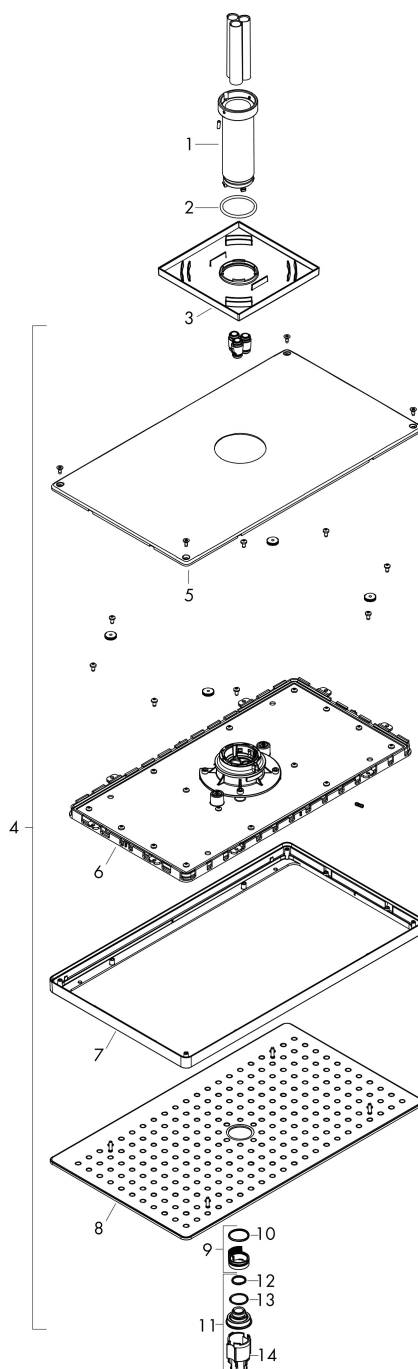

Merk AXOR
Artikelnaam **AXOR ShowerSolutions** hoofddouche 460/300 1jet met plafondbevestiging
100 mm
Art.nr. 35277000
Oppervlakte chroom
Netto prijs 2.336,76 EUR

Explosietekening voor bouwjaar: >07/17

Merk	AXOR
Artikelnaam	AXOR ShowerSolutions hoofddouche 460/300 1jet met plafondbevestiging 100 mm
Art.nr.	35277000
Oppervlakte	chrom
Netto prijs	2.336,76 EUR

Onderdelen voor bouwjaar: >07/17

Pos	Beschrijving	Art.nr.	Prijs
1	huls	92709000	185,60
2	O-ring 42x3,5	92708000	3,00
3	rozet 155 / 155 mm	92710000	52,00
4	Hoofddouche	93205000	1.966,00
5	afdekkap	93392000	
6	kardoes compl.	93388000	365,40
7	frame	93390000	491,20
8	straalschijf compl.	93206000	694,30
9	zeef	92683000	16,60
10	O-ring 24x2	98388000	3,00
11	straalschijf	93207000	78,40
12	O-ring 15x2	98163000	3,00
13	O-ring 21x2	98205000	4,80
14	montagesleutel	92686000	7,70
a	Inbouwdelen	26434180	290,53
b	adapter voor geruild aansluiting	93941000	7,70
c	verlengset	35288000	612,35