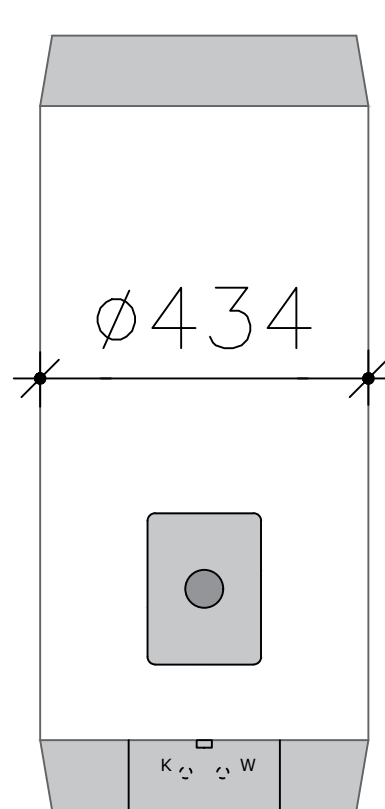

1025

vooraanzicht