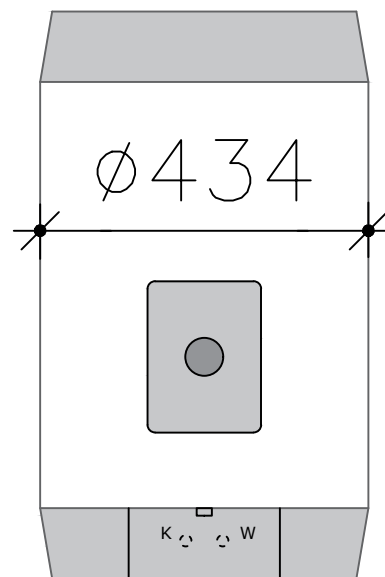

750

vooraanzicht