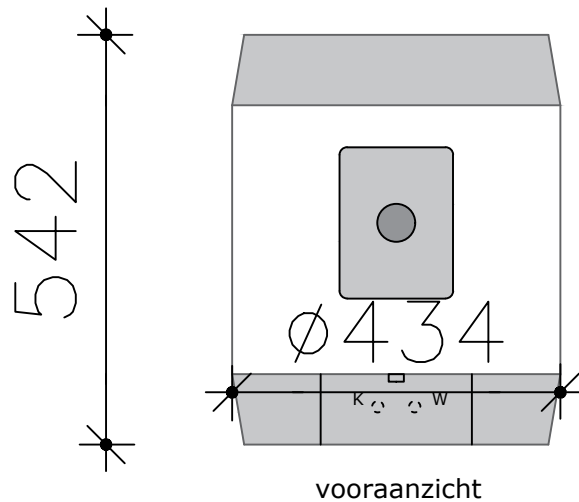

## WALLY BOILER 30L

- Koudwateraansluiting 1/2" bu (of bi met slang, onderzijde boiler)  
K
- Warmwateraansluiting 1/2" bu (of bi met slang, onderzijde boiler)  
W
- Solar dompelbuis aansluiting 1/2" bi (bovenzijde, onder kap)  
S  
=Tevens optionele heet water aansluiting (ongemengd)

bovenaanzicht

Wally 30L  
P=2kW  
U= 1x 230V  
200 500 010

Alle maten in millimeters.

Model	OSO Wally
Typen	30 LITER
Fabrikant	Masterwatt B.V.

Voltage	230V
Formaat	A4
Schaal	1 : 10

Datum	02-10-2024
wijz. a	
wijz. b	

bovenaanzicht

750

vooraanzicht

Wally 50L  
P=2kW  
U= 1x 230V  
200 500 020

Alle maten in millimeters.

Model	OSO WALLY
Typen	50 LITER
Fabrikant	Masterwatt B.V.

Voltage	230V
Formaat	A4
Schaal	1 : 10

Datum	02-10-2024
wijz. a	
wijz. b	

bovenaanzicht

1245

vooraanzicht

Wally 100L  
P=2kW  
U= 1x 230V  
200 500 040

Alle maten in millimeters.

Model	OSO WALLY
Typen	100 LITER
Fabrikant	Masterwatt B.V.

Voltage	230V
Formaat	A4
Schaal	1 : 10

Datum	02-10-2024
wijz. a	
wijz. b	