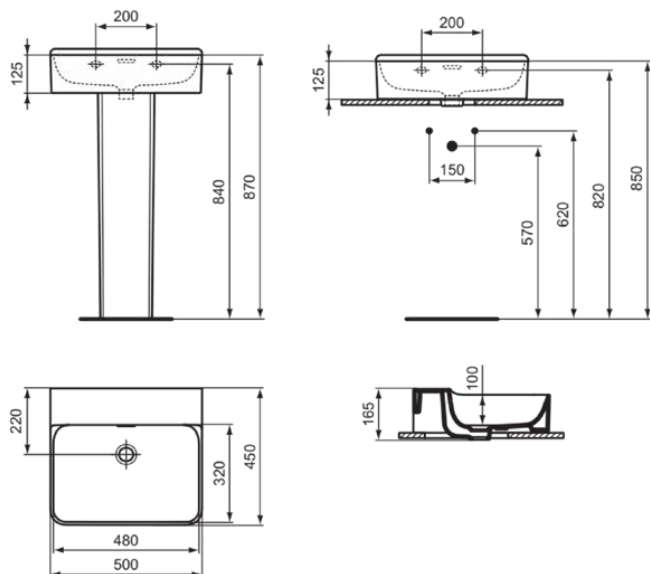

CONCA

T381401

CONCA | Wastafel 500x450x165 mm in glanzend wit afwerking, zonder kraangat, met overloop

Afbeelding & technische tekening

Algemene informatie

Productcategorie:	Wastafels
Producttype:	Wastafel
Merk:	Ideal Standard
Collectie:	CONCA
Ontwerper:	Palomba Serafini Associati
Colour:	01 - Glanzend Wit
Afwerking van het oppervlak:	glanzend
Hoogte (mm):	165
Breedte (mm):	500
Lengte / sprong (mm):	450
Nettogewicht (kg):	14.00
EAN-code:	8014140458302

Productnormen & certificeringen

Normen:	EN 14688
Prestatieverklaring classificatie (DoP):	CL 25

Product specificaties

Kleurcode:	01
Kleuomschrijving:	glanzend wit
Geslepen onderzijde:	Ja
Model voor mindervaliden:	Nee
Met kettingoog:	Nee
Materiaal:	Keramisch
Materiaalkwaliteit:	Fine Fireclay
Aantal kraangaten per gebruiksplaats:	0
Aantal gebruiksplaatsen:	1
Overloop zichtbaar:	Ja
PVD technologie:	Nee
Afzetplateau:	Achterkant
Afwerking van het oppervlak:	glanzend
Type overloop:	Gleuf
Met rugwand:	Nee
Met afvoerplug:	Nee
Met overloop:	Ja
Met sifon:	Nee
Inclusief bevestigingsmateriaal:	Nee
Bevestigingswijze:	Wand
Aanbevolen zaagmal:	TT0299724