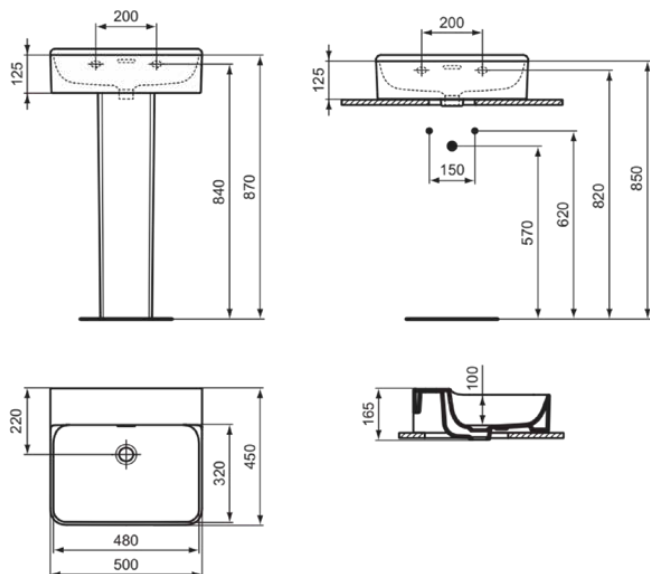

CONCA

T3814MA

CONCA | Wastafel 500x450x165 mm in wit afwerking, zonder kraangat, met overloop | IdealPlus

Afbeelding & technische tekening

Algemene informatie

Productcategorie:	Wastafels
Producttype:	Wastafel
Merk:	Ideal Standard
Collectie:	CONCA
Ontwerper:	Palomba Serafini Associati
Colour:	MA - Wit
Afwerking van het oppervlak:	glanzend
Hoogte (mm):	165
Breedte (mm):	500
Lengte / sprong (mm):	450
Nettogewicht (kg):	14.00
EAN-code:	8014140469025

Kenmerken

IdealPlus

Productnormen & certificeringen

Normen:	EN 14688
Prestatieverklaring classificatie (DoP):	CL 25

Product specificaties

Kleurcode:	MA
Kleuromschrijving:	wit
IdealPlus technologie:	Ja
Geslepen onderzijde:	Ja
Model voor mindervaliden:	Nee
Met kettingoog:	Nee
Materiaal:	Keramisch
Materiaalkwaliteit:	Fine Fireclay
Aantal kraangaten per gebruiksplaats:	0
Aantal gebruiksplaatsen:	1
Overloop zichtbaar:	Ja
PVD technologie:	Nee
Afzetplateau:	Achterkant
Afwerking van het oppervlak:	glanzend
Type overloop:	Gleuf
Met rugwand:	Nee
Met afvoerplug:	Nee
Met overloop:	Ja
Met sifon:	Nee
Inclusief bevestigingsmateriaal:	Nee
Bevestigingswijze:	Wand

CONCA

T3814MA

CONCA | Wastafel 500x450x165 mm in wit afwerking, zonder kraangat, met overloop | IdealPlus

Aanbevolen zaagmal:

TT0299724

Uw lokale contact:

België • Belgique

Ideal Standard Produktions-GmbH
Corporate Village - Frame 21 Building
Da Vincilaan 2
B-1935 Zaventem
☎ +32 2 325 66 00
☎ +32 2 325 66 01
🌐 www.idealstandard.be