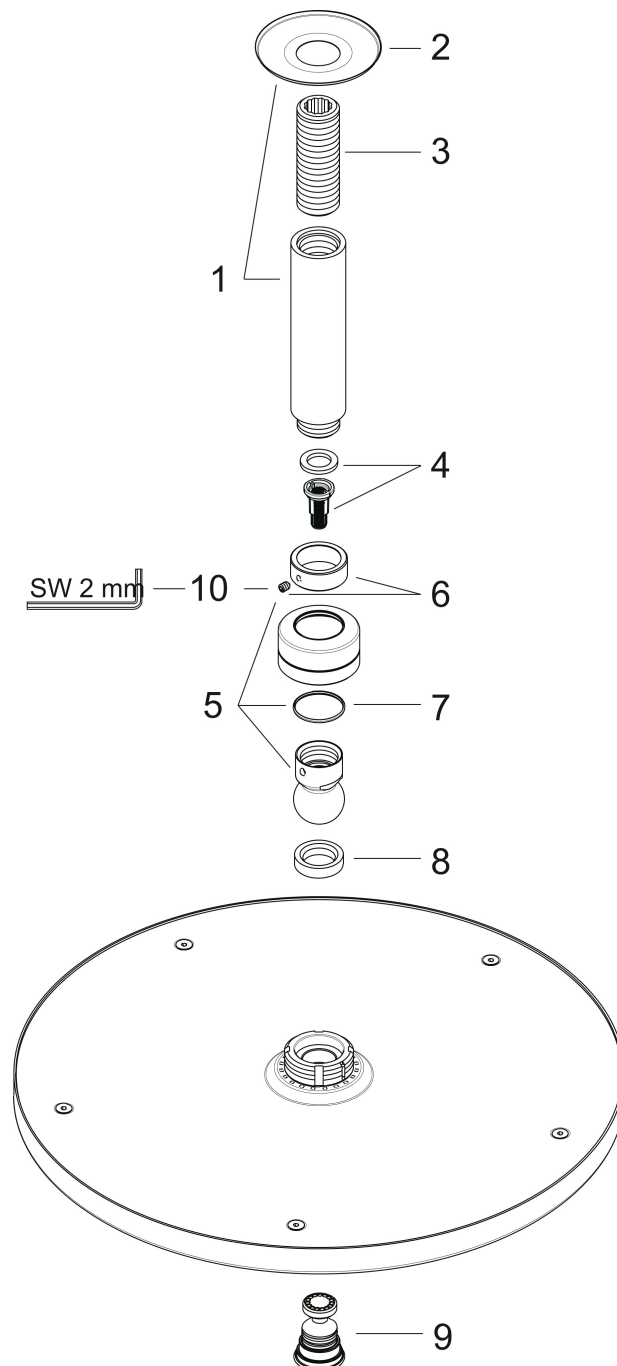

Merk	hansgrohe
Artikelnaam	Raindance S hoofddouche 300 1jet met plafondaansluiting
Art.nr.	27494000
Oppervlakte	chrom
Netto prijs	729,45 EUR

Product foto

Maat tekeningen

Kenmerken

- bestaat uit: hoofddouche, plafondaansluiting
- diameter straalplaat 300 mm
- RainAir volle zachte regenstraal
- functie van: 12,5 l/min
- maximale doorstroomhoeveelheid bij 3 bar: 20 l/min
- hoek hoofddouche verstelbaar
- afdekplaat van metaal
- straalplaat voor reiniging afneembaar
- plafondbevestiging 100 mm

Technologie

Straalsoorten

Certificaat

Merk	hansgrohe
Artikelnaam	Raindance S hoofddouche 300 1jet met plafondaansluiting
Art.nr.	27494000
Oppervlakte	chrom
Netto prijs	729,45 EUR

Stroomschema

De verbruikswaarden werden in overeenstemming met de praktijk met de bijbehorende armaturen (thermostaat/mengkraan/inbouwventiel) gemeten.

Merk	hansgrohe
Artikelnaam	Raindance S hoofddouche 300 1jet met plafondaansluiting
Art.nr.	27494000
Oppervlakte	chrom
Netto prijs	729,45 EUR

Explosietekening voor bouwjaar: >09/08

Merk hansgrohe
 Artikelnaam **Raindance S** hoofddouche 300 1jet met plafondaansluiting
 Art.nr. 27494000
 Oppervlakte chroom
 Netto prijs 729,45 EUR

Onderdelen voor bouwjaar: >09/08

Pos	Beschrijving	Art.nr.	Prijs
1	douche-arm	27479000	68,25
2	rozet	97734000	7,70
3	aansluiting	95188000	25,70
4	filter	97708000	4,80
5	kogelgewricht	98941000	32,70
6	borgring	98942000	16,60
7	stelring	97536000	4,80
8	dichting	94602000	7,70
9	AIR ventiel	95794000	25,70
10	inbusschroef M4x6	97767000	3,00
a	terugslagklep	95699000	12,70