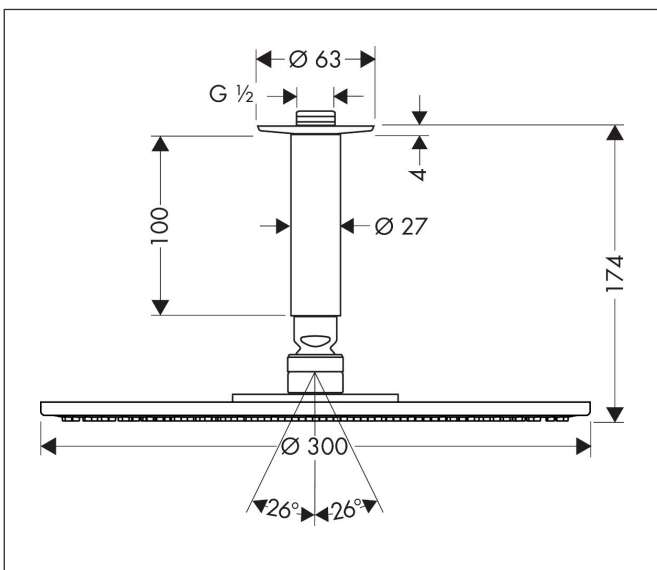

Merk	hansgrohe
Artikelnaam	Raindance S hoofddouche 300 1jet met plafondaansluiting
Art.nr.	27494000
Oppervlakte	chrom
Netto prijs	729,45 EUR

Product foto

Maat tekeningen

Kenmerken

- bestaat uit: hoofddouche, plafondaansluiting
- diameter straalplaat 300 mm
- RainAir volle zachte regenstraal
- functie van: 12,5 l/min
- maximale doorstroomhoeveelheid bij 3 bar: 20 l/min
- hoek hoofddouche verstelbaar
- afdekplaat van metaal
- straalplaat voor reiniging afneembaar
- plafondbevestiging 100 mm

Technologie

Straalsoorten

Certificaat

Merk	hansgrohe
Artikelnaam	Raindance S hoofddouche 300 1jet met plafondaansluiting
Art.nr.	27494000
Oppervlakte	chrom
Netto prijs	729,45 EUR

Stroomschema

De verbruikswaarden werden in overeenstemming met de praktijk met de bijbehorende armaturen (thermostaat/mengkraan/inbouwventiel) gemeten.

Merk	hansgrohe
Artikelnaam	Raindance S hoofddouche 300 1jet met plafondaansluiting
Art.nr.	27494000
Oppervlakte	chrom
Netto prijs	729,45 EUR

Explosietekening voor bouwjaar: >09/08

Merk hansgrohe
 Artikelnaam **Raindance S** hoofddouche 300 1jet met plafondaansluiting
 Art.nr. 27494000
 Oppervlakte chroom
 Netto prijs 729,45 EUR

Onderdelen voor bouwjaar: >09/08

Pos	Beschrijving	Art.nr.	Prijs
1	douche-arm	27479000	68,25
2	rozet	97734000	7,70
3	aansluiting	95188000	25,70
4	filter	97708000	4,80
5	kogelgewricht	98941000	32,70
6	borgring	98942000	16,60
7	stelring	97536000	4,80
8	dichting	94602000	7,70
9	AIR ventiel	95794000	25,70
10	inbusschroef M4x6	97767000	3,00
a	terugslagklep	95699000	12,70