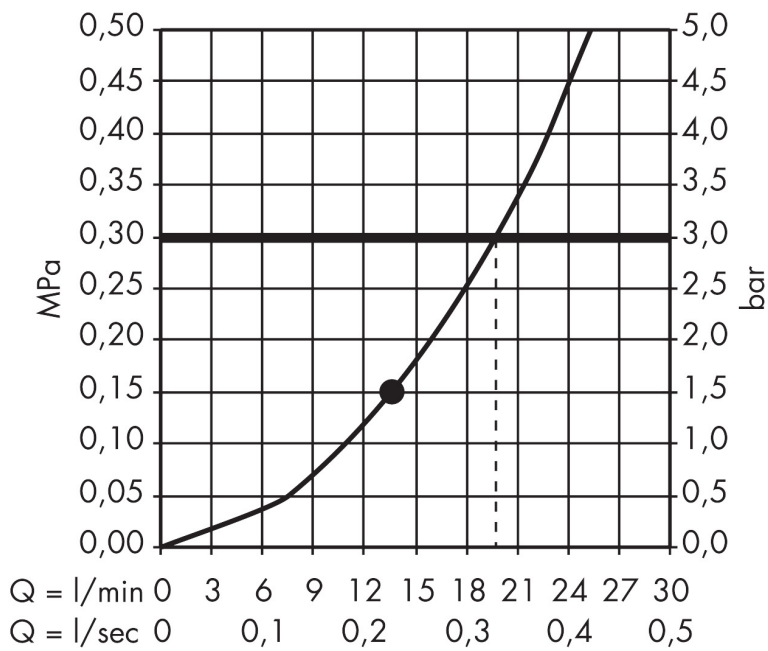

Merk	hansgrohe
Artikelnaam	Raindance S hoofddouche 300 1jet met plafondaansluiting
Art.nr.	27494000
Oppervlakte	chrom
Netto prijs	729,45 EUR

Product foto

Maat tekeningen

Kenmerken

- bestaat uit: hoofddouche, plafondaansluiting
- diameter straalplaat 300 mm
- RainAir volle zachte regenstraal
- functie van: 12,5 l/min
- maximale doorstroomhoeveelheid bij 3 bar: 20 l/min
- hoek hoofddouche verstelbaar
- afdekplaat van metaal
- straalplaat voor reiniging afneembaar
- plafondbevestiging 100 mm

Technologie

Straalsoorten

Certificaat

Merk	hansgrohe
Artikelnaam	Raindance S hoofddouche 300 1jet met plafondaansluiting
Art.nr.	27494000
Oppervlakte	chrom
Netto prijs	729,45 EUR

Stroomschema

De verbruikswaarden werden in overeenstemming met de praktijk met de bijbehorende armaturen (thermostaat/mengkraan/inbouwventiel) gemeten.

Merk	hansgrohe
Artikelnaam	Raindance S hoofddouche 300 1jet met plafondaansluiting
Art.nr.	27494000
Oppervlakte	chrom
Netto prijs	729,45 EUR

Explosietekening voor bouwjaar: >09/08

Merk hansgrohe
 Artikelnaam **Raindance S** hoofddouche 300 1jet met plafondaansluiting
 Art.nr. 27494000
 Oppervlakte chroom
 Netto prijs 729,45 EUR