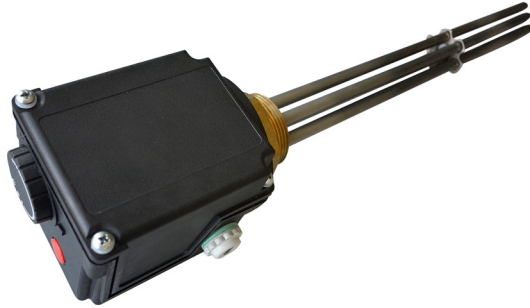

# Bosch Thermotechniek

7735502660 - E-Heater 6kW 400V 1.1/2" 450mm

Product nr. **7735502660**  
Omschrijving E-Heater 6kW 400V 1.1/2" 450mm  
Merk (product) Bosch  
Type (product) E-Heater 6kW/400V LED W Contr

Vorm	Recht	Aansluitvermogen	6 6 Kilowatt
Aansluitwijze	Schroefdraadaansluiting	Nom. spanning 1	400 Volt
Draadaansluiting	Buitendraad cilindrisch BSPP-G (ISO 228-1)	Dompeldiepte	450 Millimeter
Draadaansluitmaat	1 1/2"	Bedrijfsdruk	10 bar
Materiaal verwarmingselement	Roestvaststaal ( RVS )	Temperatuurinstelling	30 75 Graden Celsius
Beschermingsgraad (IP)	Overig		