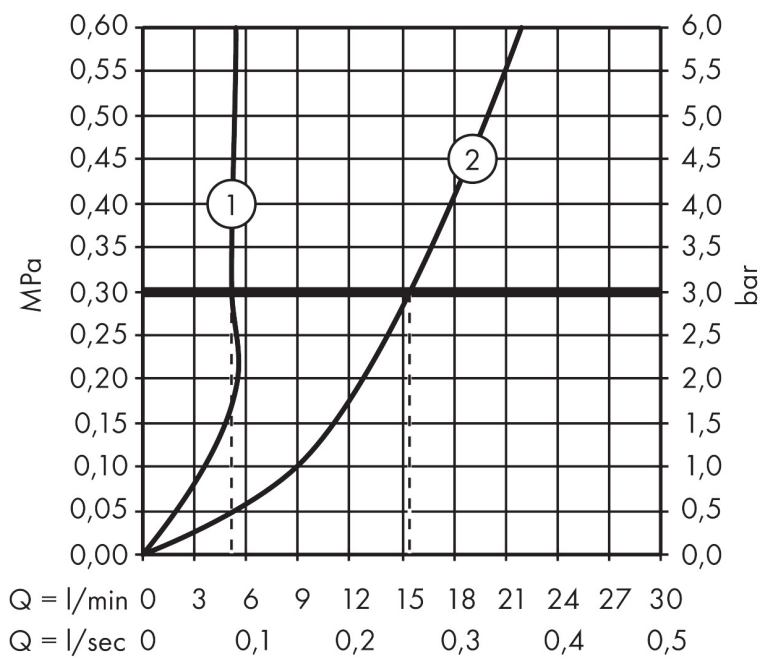

Merk	hansgrohe
Artikelnaam	Focus toiletkraan 70 voor koud water zonder afvoer
Art.nr.	31130000
Oppervlakte	chrom
Netto prijs	115,28 EUR

Product foto

Kenmerken

- greepvariant: rechte greep
- met vaste uitloop
- maximale doorstroomhoeveelheid bij 3 bar: 5 l/min
- EU taxonomie: max 6l/min - draagt substantieel bij aan duurzaamheid
- LEED: 35% minder - max. 5,4 l/min
- voorsprong: 101 mm
- uitloophoogte: 53.0 mm
- straalsoort: normale straal
- keramisch kardoes
- voor koudwateraansluiting

Maat tekeningen

Technologie

Straalsoorten

Certificaat

Merk hansgrohe
 Artikelnaam **Focus** toiletkraan 70 voor koud water zonder afvoer
 Art.nr. 31130000
 Oppervlakte chroom
 Netto prijs 115,28 EUR

Stroomschema

1 Zonder doorstroombgrenzer
 2 With flow limiter

Merk	hansgrohe
Artikelnaam	Focus toiletkraan 70 voor koud water zonder afvoer
Art.nr.	31130000
Oppervlakte	chrom
Netto prijs	115,28 EUR

Explosietekening voor bouwjaar: >04/17