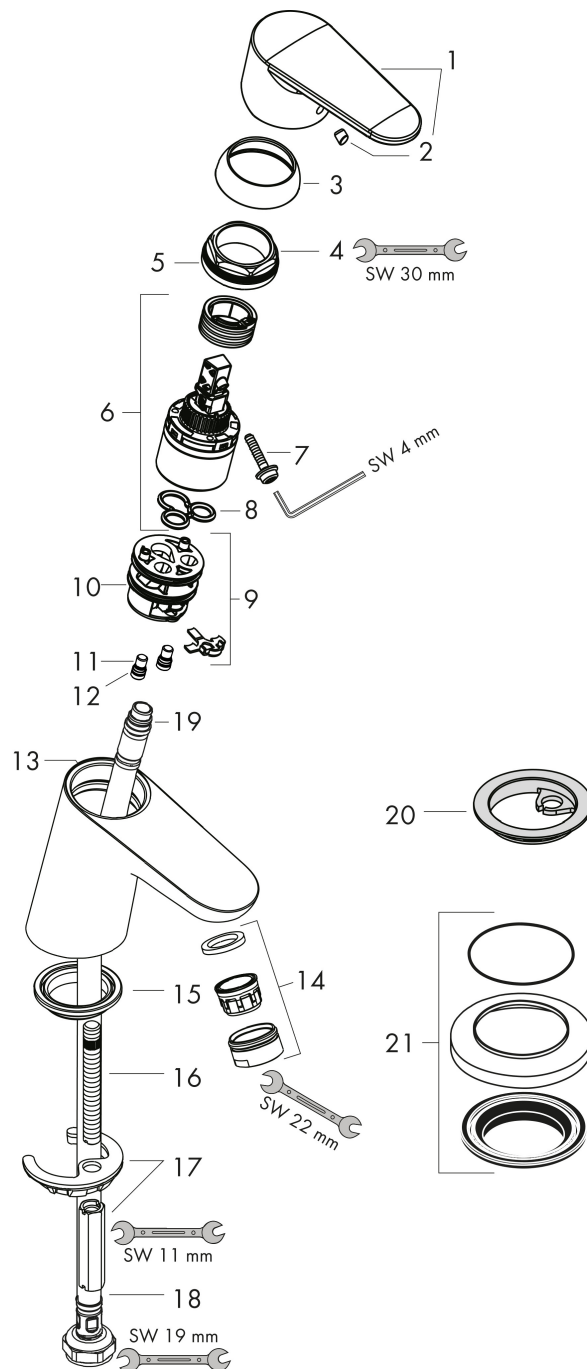

Merk	hansgrohe
Artikelnaam	Focus toiletkraan 70 voor koud water zonder afvoer
Art.nr.	31130000
Oppervlakte	chrom
Netto prijs	115,28 EUR

Product foto

Kenmerken

- greepvariant: rechte greep
- met vaste uitloop
- maximale doorstroomhoeveelheid bij 3 bar: 5 l/min
- EU taxonomie: max 6l/min - draagt substantieel bij aan duurzaamheid
- LEED: 35% minder - max. 5,4 l/min
- voorsprong: 101 mm
- uitloophoogte: 53.0 mm
- straalsoort: normale straal
- keramisch kardoes
- voor koudwateraansluiting

Maat tekeningen

Technologie

Straalsoorten

Certificaat

Merk hansgrohe
 Artikelnaam **Focus** toiletkraan 70 voor koud water zonder afvoer
 Art.nr. 31130000
 Oppervlakte chroom
 Netto prijs 115,28 EUR

Stroomschema

1 Zonder doorstroombgrenzer
 2 With flow limiter

Merk	hansgrohe
Artikelnaam	Focus toiletkraan 70 voor koud water zonder afvoer
Art.nr.	31130000
Oppervlakte	chrom
Netto prijs	115,28 EUR

Explosietekening voor bouwjaar: >04/17