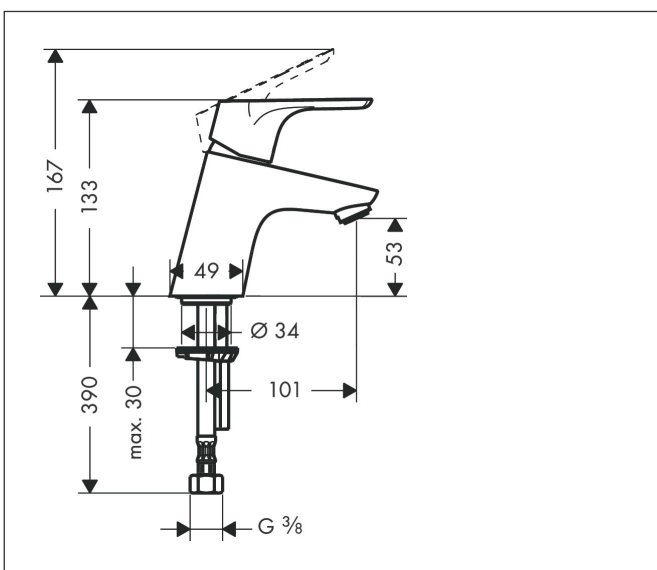

Merk	hansgrohe
Artikelnaam	Focus toiletkraan 70 voor koud water zonder afvoer
Art.nr.	31130000
Oppervlakte	chrom
Netto prijs	115,28 EUR

Product foto

Kenmerken

- greepvariant: rechte greep
- met vaste uitloop
- maximale doorstroomhoeveelheid bij 3 bar: 5 l/min
- EU taxonomie: max 6l/min - draagt substantieel bij aan duurzaamheid
- LEED: 35% minder - max. 5,4 l/min
- voorsprong: 101 mm
- uitloophoogte: 53.0 mm
- straalsoort: normale straal
- keramisch kardoes
- voor koudwateraansluiting

Maat tekeningen

Technologie

Straalsoorten

Certificaat

Merk hansgrohe
 Artikelnaam **Focus** toiletkraan 70 voor koud water zonder afvoer
 Art.nr. 31130000
 Oppervlakte chroom
 Netto prijs 115,28 EUR

Stroomschema

1 Zonder doorstroombgrenzer
 2 With flow limiter

Merk	hansgrohe
Artikelnaam	Focus toiletkraan 70 voor koud water zonder afvoer
Art.nr.	31130000
Oppervlakte	chrom
Netto prijs	115,28 EUR

Explosietekening voor bouwjaar: >04/17