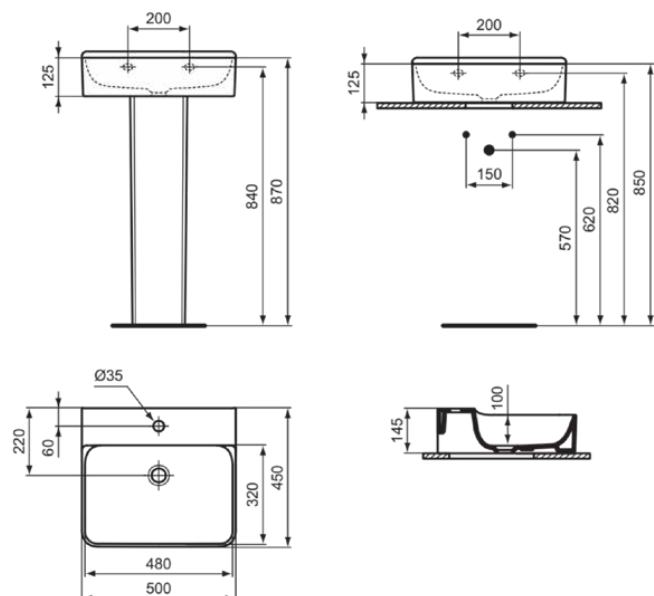

## T3815MA

CONCA | Wastafel 500x450x145 mm in wit afwerking, 1 met kraangat, zonder overloop | IdealPlus

### Algemene informatie

Productcategorie:	Wastafels
Producttype:	Wastafel
Merk:	Ideal Standard
Collectie:	CONCA
Ontwerper:	Palomba Serafini Associati
Colour:	MA - Wit
Afwerking van het oppervlak:	glanzend
Hoogte (mm):	145
Breedte (mm):	500
Lengte / sprong (mm):	450
Nettogewicht (kg):	14.00
EAN-code:	8014140469032