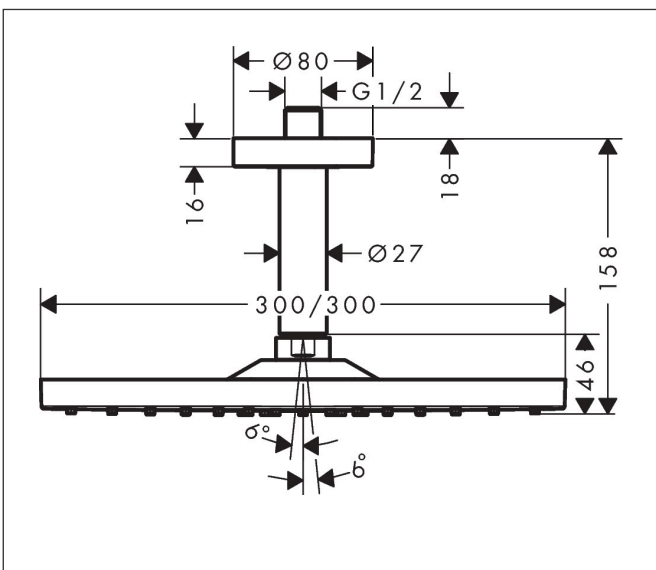

| | |
|-------------|---|
| Merk | hansgrohe |
| Artikelnaam | Raindance E hoofddouche 300 1jet EcoSmart met plafondaansluiting |
| Art.nr. | 26251000 |
| Oppervlakte | chrom |
| Netto prijs | 668,20 EUR |

Product foto

Maat tekeningen

Kenmerken

- bestaat uit: hoofddouche, plafondaansluiting
- diameter straalplaat 300 x 300 mm
- Rain
- FlexPower: straalnoppen passen zich automatisch aan de waterdruk aan door te openen en te sluiten
- QuickClean+: voorkom kalkaanslag dankzij de elasticiteit van de straalnoppen
- functie van: 5,7 l/min
- maximale doorstroomhoeveelheid bij 3 bar: 7,4 l/min
- hoek hoofddouche verstelbaar
- afdekplaat van metaal
- straalplaat voor reiniging afneembaar
- metalen plafondaansluiting
- plafondbevestiging 100 mm
- EcoSmart: Veel waterplezier met veel minder water
- EU taxonomie: max. 8l/min