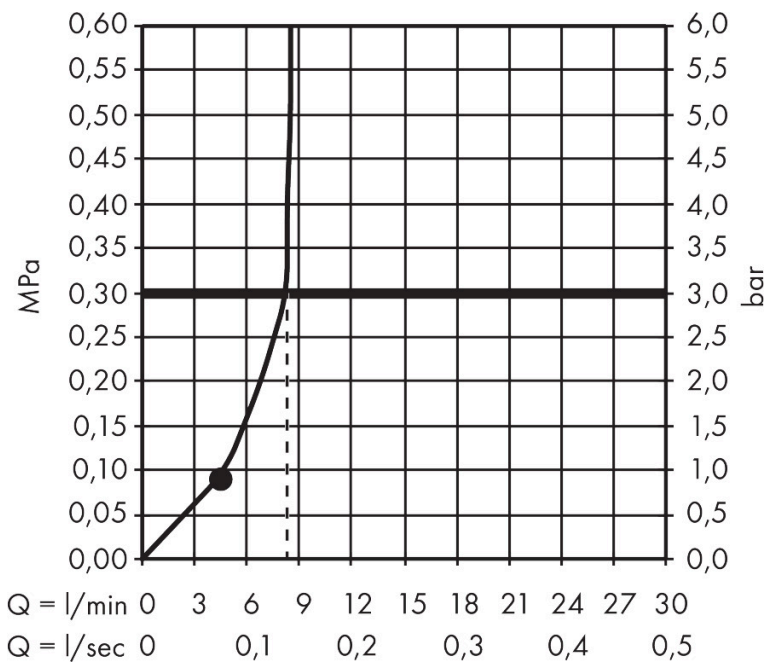

Product foto

Maat tekeningen

Kenmerken

- bestaat uit: hoofddouche, plafondaansluiting
- diameter straalplaat 300 x 300 mm
- Rain
- FlexPower: straalnoppen passen zich automatisch aan de waterdruk aan door te openen en te sluiten
- QuickClean+: voorkom kalkaanslag dankzij de elasticiteit van de straalnoppen
- functie van: 5,7 l/min
- maximale doorstroomhoeveelheid bij 3 bar: 7,4 l/min
- hoek hoofddouche verstelbaar
- afdekplaat van metaal
- straalplaat voor reiniging afneembaar
- metalen plafondaansluiting
- plafondbevestiging 100 mm
- EcoSmart: Veel waterplezier met veel minder water
- EU taxonomie: max. 8l/min

Technologie

Straalsoorten

Certificaat

| | |
|-------------|---|
| Merk | hansgrohe |
| Artikelnaam | Raindance E hoofddouche 300 1jet EcoSmart met plafondaansluiting |
| Art.nr. | 26251000 |
| Oppervlakte | chromom |
| Netto prijs | 668,20 EUR |

Stroomschema

De verbruikswaarden werden in overeenstemming met de praktijk met de bijbehorende armaturen (thermostaat/mengkraan/inbouwventiel) gemeten.

| | |
|-------------|---|
| Merk | hansgrohe |
| Artikelnaam | Raindance E hoofddouche 300 1jet EcoSmart met plafondaansluiting |
| Art.nr. | 26251000 |
| Oppervlakte | chromo |
| Netto prijs | 668,20 EUR |