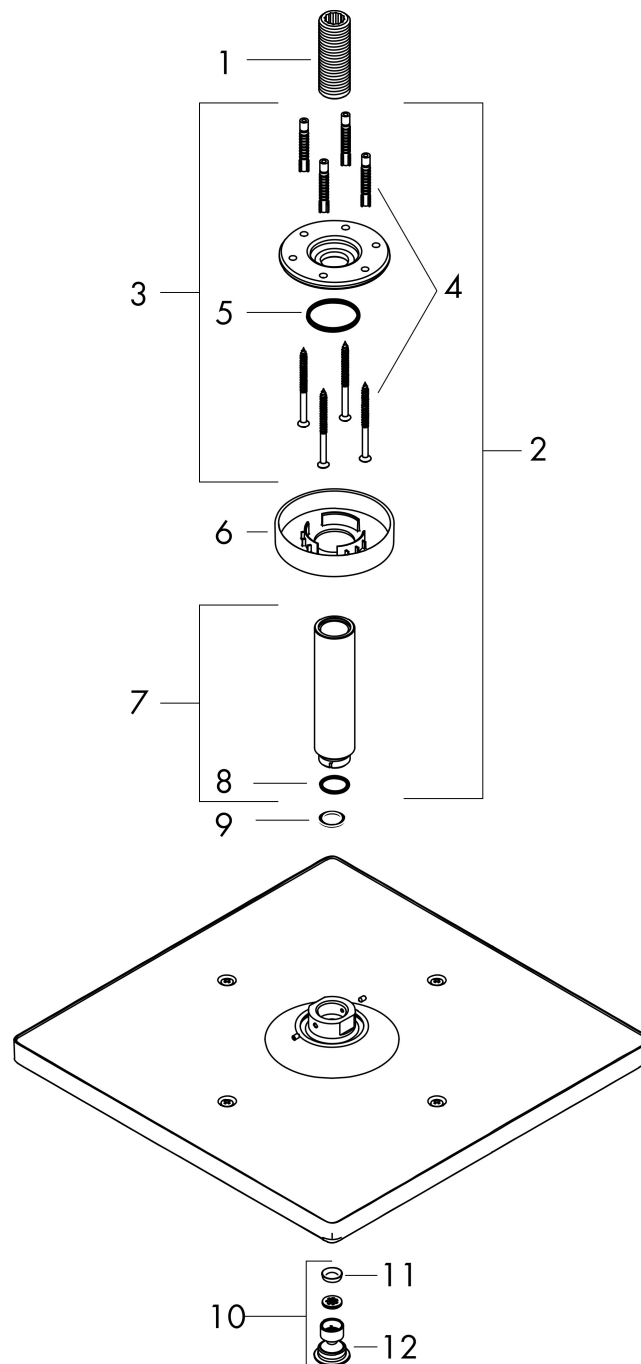

Merk	hansgrohe
Artikelnaam	Raindance E hoofddouche 300 1jet EcoSmart met plafondaansluiting
Art.nr.	26251000
Oppervlakte	chromo
Netto prijs	668,20 EUR

Explosietekening voor bouwjaar: >06/17