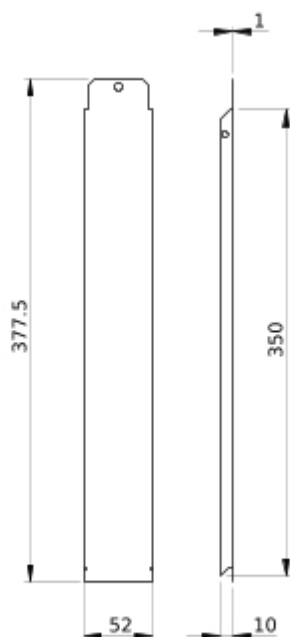

Complementair

beschrijving behuizing/ cel	Cel
Quantity per set	Set van 1
height	377 mm
width	52 mm
net weight	0,18 kg
materiaal	Staal
oppervlakte afwerking	Mat Getextureerde
beschermende behandeling	Elektroforesebehandeling en warm gepolymeriseerd polyester epoxypoeder
colour	Wit (RAL 9003)

Terugname

No

Technical Illustration

Dimensions

- All dimensions are approximate and are in mm
- Also see technical documentation.